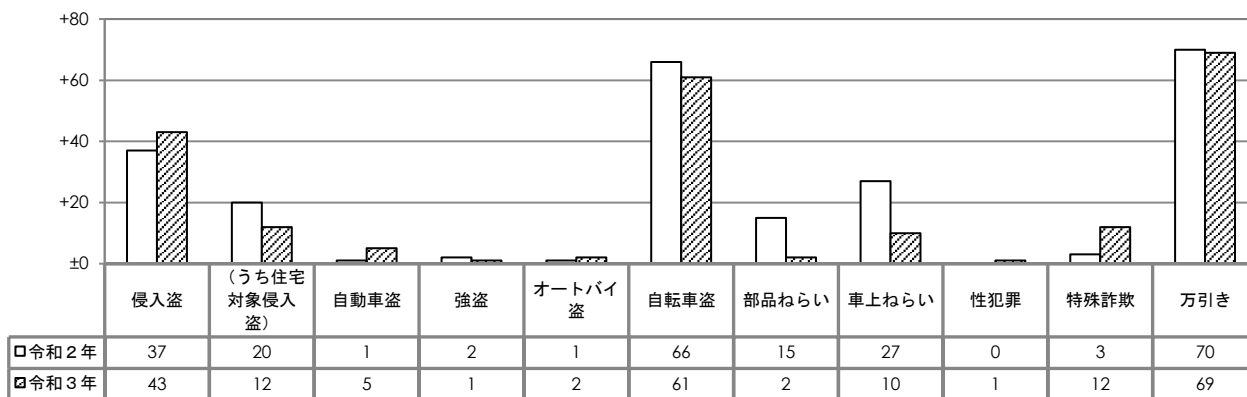

安城市の犯罪・交通事故発生状況

回 覧

令和3年7月

I 概況（令和3年1月～6月）

1 犯罪（刑法犯）の発生状況（暫定数）

（1）犯罪発生総数（件数）

	愛知県			安城市		
	令和3年1月～6月	前年同期比	増減率(%)	令和3年1月～6月	前年同期比	増減率(%)
総数	18,539	-1,916	-9	429	-12	-3

（2）重点犯罪の発生状況（件数）

<重点犯罪発生件数の増減比（1月～6月）>

2 交通事故（人身事故）の発生状況（件数）

	安城市		
	令和3年1月～6月	前年同期比	増減率(%)
死亡	2	+1	+100
重傷	9	±0	±0
軽傷	224	+3	+1
総数	235	+4	+2

Ⅱ 町別の犯罪発生状況（令和3年1月～6月）

町名	総数	前年同期比	うち重点犯罪											
			合計	侵入盗	住宅対象 侵入盗	自動車盗	オートバイ盗	自転車盗	部品ねらい	車上ねらい	万引き	強盗	性犯罪	特殊詐欺
里町	13	-4	8	2					3		2	1		
橋目町	1	±0	0											
柿碕町	3	+2	2				1				1			
尾崎町	2	-4	0											
宇頭茶屋町	1	±0	0											
浜屋町		-2	0											
東栄町	24	+1	13						6			6	1	
今本町	8	-6	4						4					
今池町	12	+1	4	1	1				3					
住吉町	15	-15	8					1			1	6		
篠目町	8	-3	2	1					1					
井杭山町	1	+1	1								1			
池浦町	7	+1	1									1		
弁天町	4	+2	2						2					
新田町	12	+6	10	1					3			6		
新明町	3	-3	0											
東新町	5	+1	0											
西別所町	1	±0	0											
東別所町	1	-2	1								1			
別郷町		-1	0											
北山崎町		-1	0											
高木町	1	+1	1											1
大岡町	1	±0	0											
山崎町		-1	0											
上条町	2	±0	0											
浜富町	8	-2	2						2					
法連町		-3	0											
東明町		±0	0											
明治本町	6	+4	6								6			
昭和町		-1	0											
大東町	6	-11	3	3										
桜町	14	+7	6						5					1
御幸本町	7	-9	5						5					
朝日町	4	+2	1											1
相生町	5	+4	2				1							1
末広町	2	+1	1								1			
花ノ木町		-4	0											
小堤町	1	+1	0											
錦町	2	-1	1											1
日の出町	6	-3	3	1							2			
南町	8	+4	4				1				3			
安城町	21	+3	14	3	2				8		1			2
横山町	15	+2	6	2	1				1		3			
百石町	5	-2	3						1		2			
城南町	4	+3	4	1							1			2
大山町	2	-5	1						1					
河野町	3	+3	1	1	1									
箕輪町	5	-1	3				1		1		1			
二本木町	5	+2	2	1					1					
美園町	7	+1	4	2	1				1	1				
緑町	4	-4	2						1				1	
二本木新町	10	+5	4	2					1		1			