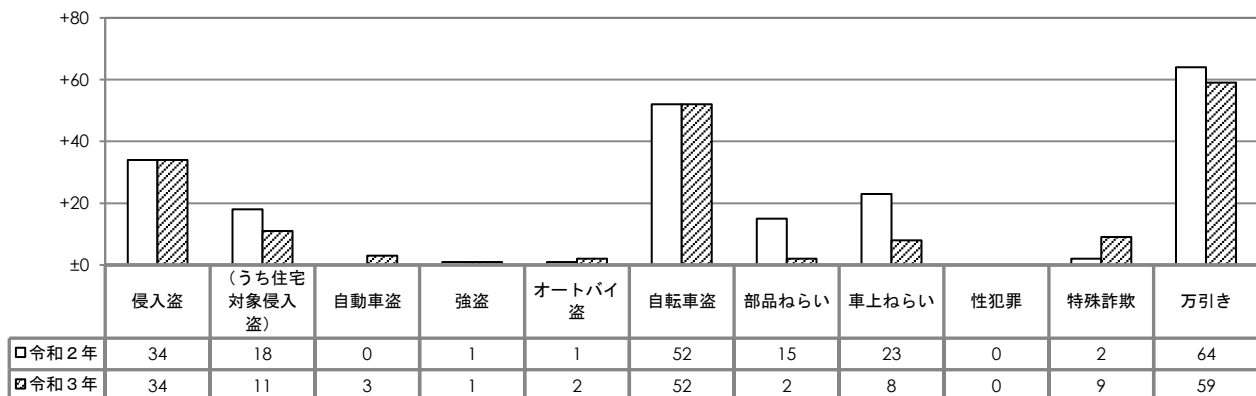

安城市の犯罪・交通事故発生状況

回 覧

令和3年6月

I 概況（令和3年1月～5月）

1 犯罪（刑法犯）の発生状況（暫定数）

（1）犯罪発生総数（件数）

	愛知県			安城市		
	令和3年1月～5月	前年同期比	増減率(%)	令和3年1月～5月	前年同期比	増減率(%)
総数	15,327	-1,831	-10.7	353	-23	-6.1

（2）重点犯罪の発生状況（件数）

<重点犯罪発生件数の増減比（1月～5月）>

2 交通事故（人身事故）の発生状況（件数）

	安城市		
	令和3年1月～5月	前年同期比	増減率(%)
死亡	2	+2	-
重傷	8	±0	±0.0
軽傷	178	-11	-5.8
総数	188	-9	-4.6

II 町別の犯罪発生状況（令和3年1月～5月）

町名	総数	前年同期比	うち重点犯罪											
			合計	侵入盗	住宅対象 侵入盗	自動車盗	オートバイ盗	自転車盗	部品ねらい	車上ねらい	万引き	強盗	性犯罪	特殊詐欺
里町	10	-5	6	1					3		1	1		
橋目町		-1	0											
柿碓町	2	+1	2			1				1				
尾崎町	2	-2	0											
宇頭茶屋町	1	±0	0											
浜屋町		-2	0											
東栄町	19	+2	9						5		3	1		
今本町	5	-8	3						3					
今池町	10	-1	4	1	1				3					
住吉町	13	-12	7					1		1	5			
篠目町	8	-2	2	1					1					
井杭山町		±0	0											
池浦町	7	+2	1								1			
弁天町	2	+1	2						2					
新田町	11	+7	9	1					3		5			
新明町	3	-2	0											
東新町	5	+1	0											
西別所町	1	±0	0											
東別所町	1	-2	1							1				
別郷町		-1	0											
北山崎町		-1	0											
高木町		±0	0											
大岡町	1	+1	0											
山崎町		-1	0											
上条町	2	±0	0											
浜富町	8	+1	2						2					
法連町		-2	0											
東明町		±0	0											
明治本町	5	+3	5								5			
昭和町		-1	0											
大東町	4	-12	1	1										
桜町	13	+10	5						4					1
御幸本町	7	-6	5						5					
朝日町	4	+2	1											1
相生町	2	+1	2				1							1
末広町	2	+1	1								1			
花ノ木町		±0	0											
小堤町		±0	0											
錦町	1	-2	0											
日の出町	5	-4	2								2			
南町	7	+4	3								3			
安城町	19	+4	13	3	2				7		1			2
横山町	12	±0	5	2	1						3			
百石町	5	-1	3						1		2			
城南町	2	+1	2								1			1
大山町	2	-5	1						1					
河野町	3	+3	1	1	1									
箕輪町	3	-2	1							1				
二本木町	3	+1	1	1										
美園町	7	+3	4	2	1				1	1				
緑町	3	-4	1						1					
二本木新町	7	+4	3	2							1			