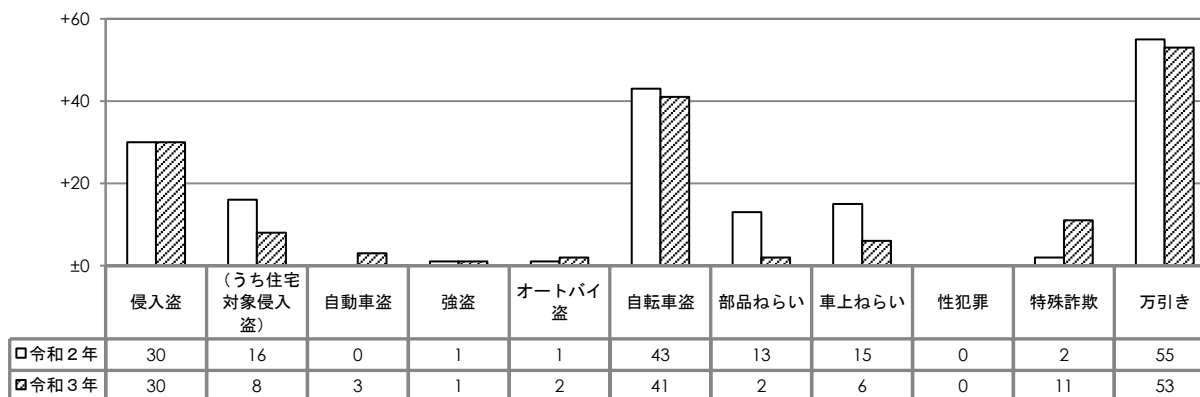

安城市の犯罪・交通事故発生状況

回 覧

令和3年5月

I 概況（令和3年1月～4月）

1 犯罪（刑法犯）の発生状況（暫定数）

（1）犯罪発生総数（件数）

	愛知県			安城市		
	令和3年1月～4月	前年同期比	増減率(%)	令和3年1月～4月	前年同期比	増減率(%)
総数	12,253	-1,853	-13.1	301	-6	-2.0

（2）重点犯罪の発生状況（件数）

<重点犯罪発生件数の増減比（1月～4月）>

2 交通事故（人身事故）の発生状況（件数）

	安城市		
	令和3年1月～4月	前年同期比	増減率(%)
死亡	2	+2	-
重傷	5	±0	±0.0
軽傷	152	-15	-9.0
総数	159	-13	-7.6

II 町別の犯罪発生状況（令和3年1月～4月）

町名	総数	前年同期比	うち重点犯罪												
			合計	侵入盗	住宅対象 侵入盗	自動車盗	オートバイ盗	自転車盗	部品ねらい	車上ねらい	万引き	強盗	性犯罪	特殊詐欺	
里町	9	-5	5	1					3			1			
橋目町		-1	0												
柿碕町	2	+1	2				1					1			
尾崎町	2	±0	0												
宇頭茶屋町	1	+1	0												
浜屋町		-2	0												
東栄町	19	+5	9						5			3	1		
今本町	3	-8	1						1						
今池町	6	-3	2	1	1				1						
住吉町	11	-8	6					1			1	4			
篠目町	8	-2	2	1					1						
井杭山町		±0	0												
池浦町	6	+3	1									1			
弁天町	2	+1	2						2						
新田町	11	+9	9	1					3			5			
新明町	3	-2	0												
東新町	4	+3	0												
西別所町	1	±0	0												
東別所町	1	-1	1								1				
別郷町		-1	0												
北山崎町		-1	0												
高木町		±0	0												
大岡町	1	+1	0												
山崎町		-1	0												
上条町		-2	0												
浜富町	8	+2	2						2						
法連町		-1	0												
東明町		±0	0												
明治本町	3	+1	3									3			
昭和町		-1	0												
大東町	4	-10	1	1											
桜町	13	+10	5						4						1
御幸本町	6	-3	4						4						
朝日町	4	+2	1												1
相生町	2	+2	2				1								1
末広町	2	+1	1									1			
花ノ木町		±0	0												
小堤町		±0	0												
錦町	1	-1	0												
日の出町	5	-1	2									2			
南町	6	+4	3									3			
安城町	14	+3	10	2	1				5			1			2
横山町	11	+2	5	2	1							3			
百石町	5	+2	3						1			2			
城南町	3	+2	3									1			2
大山町	1	-5	0												
河野町	3	+3	1	1	1										
箕輪町	1	-1	0												
二本木町	2	±0	0												
美園町	7	+3	4	2	1				1	1					
緑町	2	-5	1						1						
二本木新町	7	+4	3	2								1			