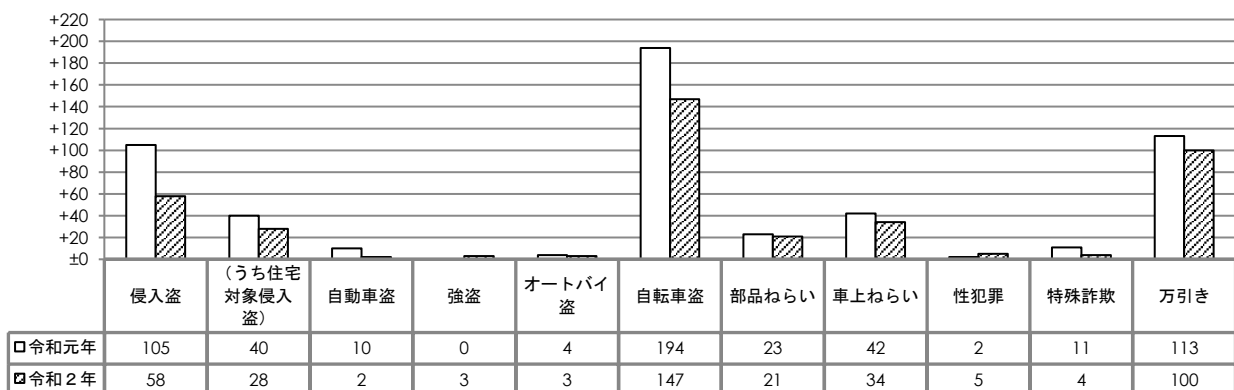

安城市の犯罪・交通事故発生状況

回 覧

令和2年12月

I 概況（令和2年1～11月）

1 犯罪（刑法犯）の発生状況（暫定数）

(1) 犯罪発生総数（件数）

	愛知県			安城市		
	令和2年1～11月	前年同期比	増減率(%)	令和2年1～11月	前年同期比	増減率(%)
総数	36,770	-9,166	-20.0	776	-242	-23.8

(2) 重点犯罪の発生状況（件数）

	愛知県			安城市		
	令和2年1～11月	前年同期比	増減率(%)	令和2年1～11月	前年同期比	増減率(%)
侵入盗	2,454	-1,228	-33.4	58	-47	-44.8
(うち住宅対象侵入盗)	1,282	-498	-28.0	28	-12	-30.0
自動車盗	444	-171	-27.8	2	-8	-80.0
強盗	84	-21	-20.0	3	+3	-
オートバイ盗	513	-18	-3.4	3	-1	-25.0
自転車盗	6,681	-2,645	-28.4	147	-47	-24.2
部品ねらい	1,092	-103	-8.6	21	-2	-8.7
車上ねらい	1,689	-500	-22.8	34	-8	-19.0
性犯罪	304	-70	-18.7	5	+3	+150.0
特殊詐欺				4	-7	-63.6
万引き	5,154	-626	-10.8	100	-13	-11.5
合計	18,415	-5,382	-22.6	377	-127	-25.2

<重点犯罪発生件数の増減比（1～11月）>

2 交通事故（人身事故）の発生状況（件数）

	安城市		
	令和2年1～11月	前年同期比	増減率(%)
死亡	2	+1	+100.0
重傷	18	-5	-21.7
軽傷	449	-185	-29.2
総数	469	-189	-28.7