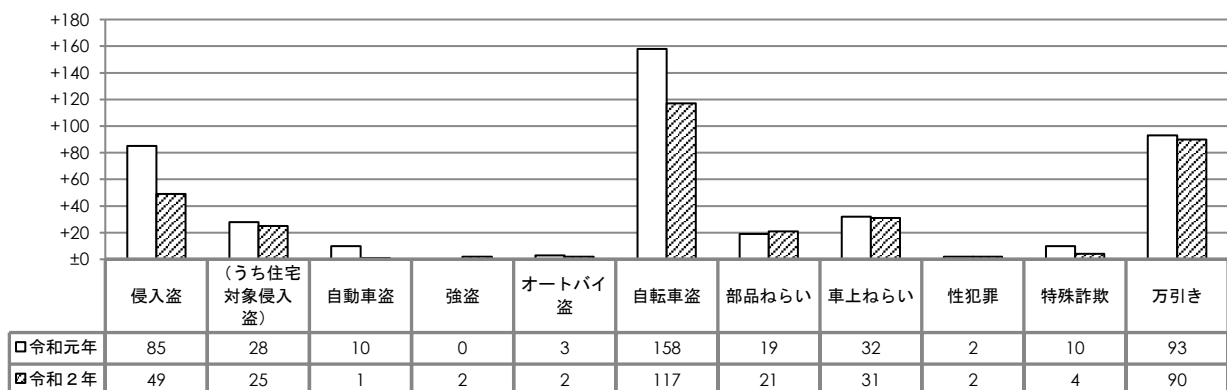

安城市の犯罪・交通事故発生状況

回 覧

令和2年10月

I 概況（令和2年1～9月）

1 犯罪（刑法犯）の発生状況（暫定数）

(1) 犯罪発生総数（件数）

	愛知県			安城市		
	令和2年1～9月	前年同期比	増減率(%)	令和2年1～9月	前年同期比	増減率(%)
総数	30,009	-7,889	-20.8	639	-207	-24.5

(2) 重点犯罪の発生状況（件数）

	愛知県			安城市		
	令和2年1～9月	前年同期比	増減率(%)	令和2年1～9月	前年同期比	増減率(%)
侵入盗	2,034	-978	-32.5	49	-36	-42.4
(うち住宅対象侵入盗)	1,057	-395	-27.2	25	-3	-10.7
自動車盗	360	-170	-32.1	1	-9	-90.0
強盗	67	-20	-23.0	2	+2	-
オートバイ盗	431	-25	-5.5	2	-1	-33.3
自転車盗	5,395	-2,141	-28.4	117	-41	-25.9
部品ねらい	916	-93	-9.2	21	+2	+10.5
車上ねらい	1,375	-458	-25.0	31	-1	-3.1
性犯罪	234	-63	-21.2	2	±0	±0.0
特殊詐欺				4	-6	-60.0
万引き	4,160	-720	-14.8	90	-3	-3.2
合計	14,972	-4,668	-23.8	319	-93	-22.6

<犯罪発生件数の増減比（安城市）>

2 交通事故（人身事故）の発生状況（件数）

	安城市		
	令和2年1～9月	前年同期比	増減率(%)
死亡	1	±0	±0.0
重傷	15	-6	-28.6
軽傷	357	-156	-30.4
総数	373	-162	-30.3