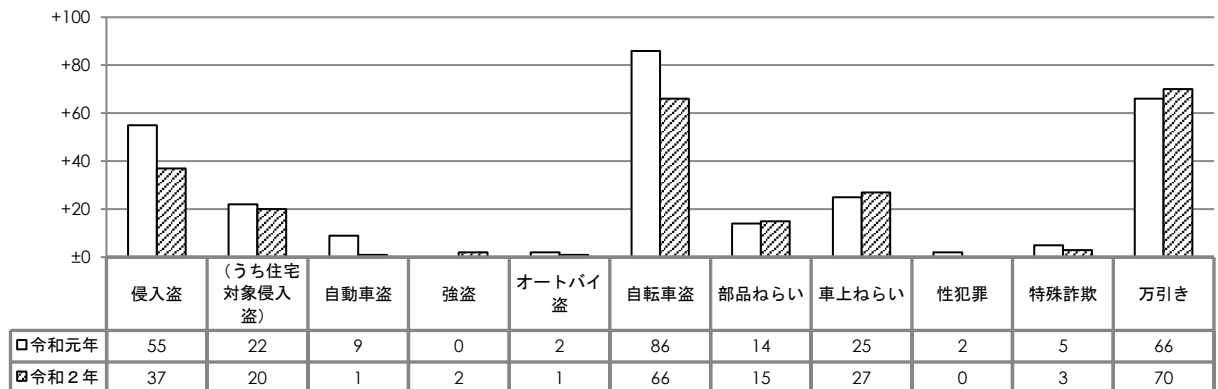

安城市の犯罪・交通事故発生状況

回 覧

令和2年7月

I 概況（令和2年1～6月）

1 犯罪（刑法犯）の発生状況（暫定数）

(1) 犯罪発生総数（件数）

	愛知県			安城市		
	令和2年1～6月	前年同期比	増減率(%)	令和2年1～6月	前年同期比	増減率(%)
総数	20,467	-4,083	-16.6	441	-90	-16.9

(2) 重点犯罪の発生状況（件数）

	愛知県			安城市		
	令和2年1～6月	前年同期比	増減率(%)	令和2年1～6月	前年同期比	増減率(%)
侵入盗	1,521	-460	-23.2	37	-18	-32.7
（うち住宅対象侵入盗）	778	-201	-20.5	20	-2	-9.1
自動車盗	261	-129	-33.1	1	-8	-88.9
強盗	37	-19	-33.9	2	+2	—
オートバイ盗	316	-10	-3.1	1	-1	-50.0
自転車盗	3,480	-1,019	-22.6	66	-20	-23.3
部品ねらい	639	-30	-4.5	15	+1	+7.1
車上ねらい	1,015	-297	-22.6	27	+2	+8.0
性犯罪	145	-33	-18.5	0	-2	-100.0
特殊詐欺				3	-2	-40.0
万引き	2,789	-517	-15.6	70	+4	+6.1
合計	10,203	-2,514	-19.8	222	-42	-15.9

<犯罪発生件数の増減比（安城市）>

2 交通事故（人身事故）の発生状況（件数）

	安城市		
	令和2年1～6月	前年同期比	増減率(%)
死亡	1	±0	±0.0
重傷	9	-3	-25.0
軽傷	221	-133	-37.6
総数	231	-136	-37.1