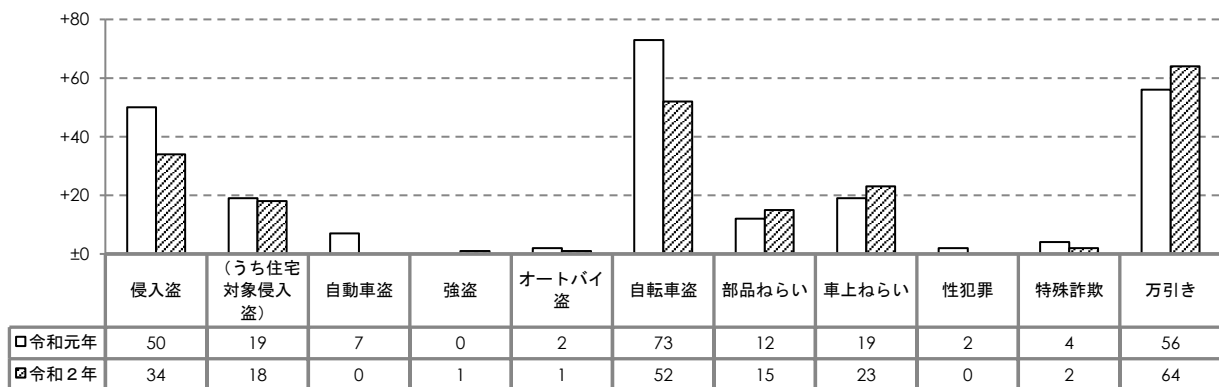

安城市の犯罪・交通事故発生状況

回 覧

令和2年6月

I 概況（令和2年1～5月）

1 犯罪（刑法犯）の発生状況（暫定数）

(1) 犯罪発生総数（件数）

	愛知県			安城市		
	令和2年1～5月	前年同期比	増減率(%)	令和2年1～5月	前年同期比	増減率(%)
総数	17,168	-3,510	-17.0	376	-60	-13.8

(2) 重点犯罪の発生状況（件数）

	愛知県			安城市		
	令和2年1～5月	前年同期比	増減率(%)	令和2年1～5月	前年同期比	増減率(%)
侵入盗	1,337	-404	-23.2	34	-16	-32.0
(うち住宅対象侵入盗)	673	-203	-23.2	18	-1	-5.3
自動車盗	239	-107	-30.9	0	-7	-100.0
強盗	31	-15	-32.6	1	+1	—
オートバイ盗	257	-21	-7.6	1	-1	-50.0
自転車盗	2,913	-779	-21.1	52	-21	-28.8
部品ねらい	531	-46	-8.0	15	+3	+25.0
車上ねらい	884	-282	-24.2	23	+4	+21.1
性犯罪	108	-36	-25.0	0	-2	-100.0
特殊詐欺				2	-2	-50.0
万引き	2,320	-484	-17.3	64	+8	+14.3
合計	8,620	-2,174	-20.1	192	-33	-14.7

<犯罪発生件数の増減比（安城市）>