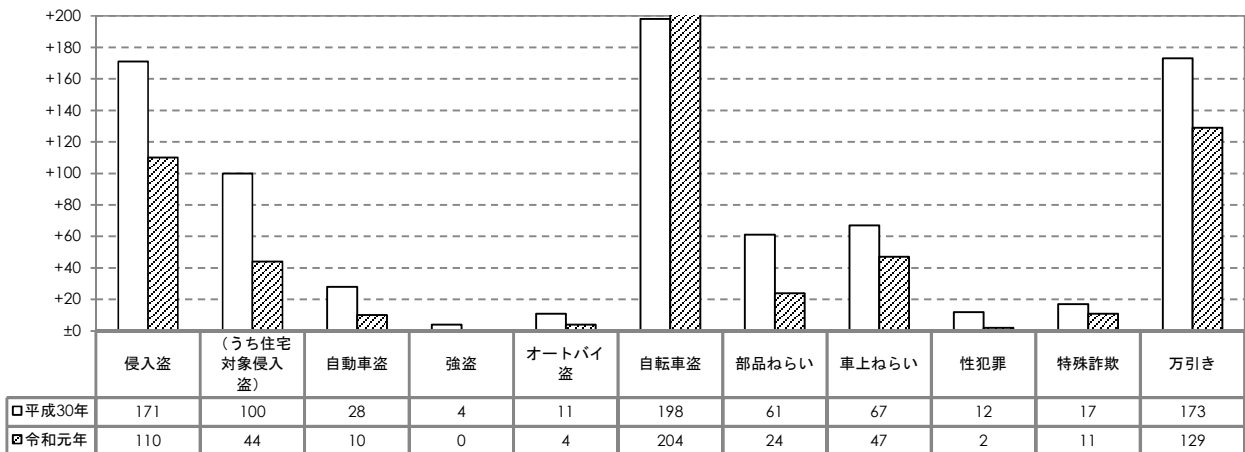

安城市の犯罪・交通事故発生状況

回 覧

令和2年1月

I 概況（平成31年1月～令和元年12月）

1 犯罪（刑法犯）の発生状況（暫定数）

（1）犯罪発生総数（件数）

	愛知県			安城市		
	平成31年1月～令和元年12月	前年同期比	増減率(%)	平成31年1月～令和元年12月	前年同期比	増減率(%)
総数	49,959	-5,121	-9.3	1,102	-230	-17.3

（2）重点犯罪の発生状況（件数）

	愛知県			安城市		
	平成31年1月～令和元年12月	前年同期比	増減率(%)	平成31年1月～令和元年12月	前年同期比	増減率(%)
侵入盗	3,994	-811	-16.9	110	-61	-35.7
（うち住宅対象侵入盗）	1,955	-781	-28.5	44	-56	-56.0
自動車盗	681	-158	-18.8	10	-18	-64.3
強盗	114	-21	-15.6	0	-4	-100.0
オートバイ盗	578	-133	-18.7	4	-7	-63.6
自転車盗	10,210	-368	-3.5	204	+6	+3.0
部品ねらい	1,315	-784	-37.4	24	-37	-60.7
車上ねらい	2,362	-541	-18.6	47	-20	-29.9
性犯罪	412	+23	+5.9	2	-10	-83.3
特殊詐欺				11	-6	-35.3
万引き	6,347	-236	-3.6	129	-44	-25.4
合計	26,013	-3,029	-10.4	541	-201	-27.1

<犯罪発生件数の増減比（安城市）>