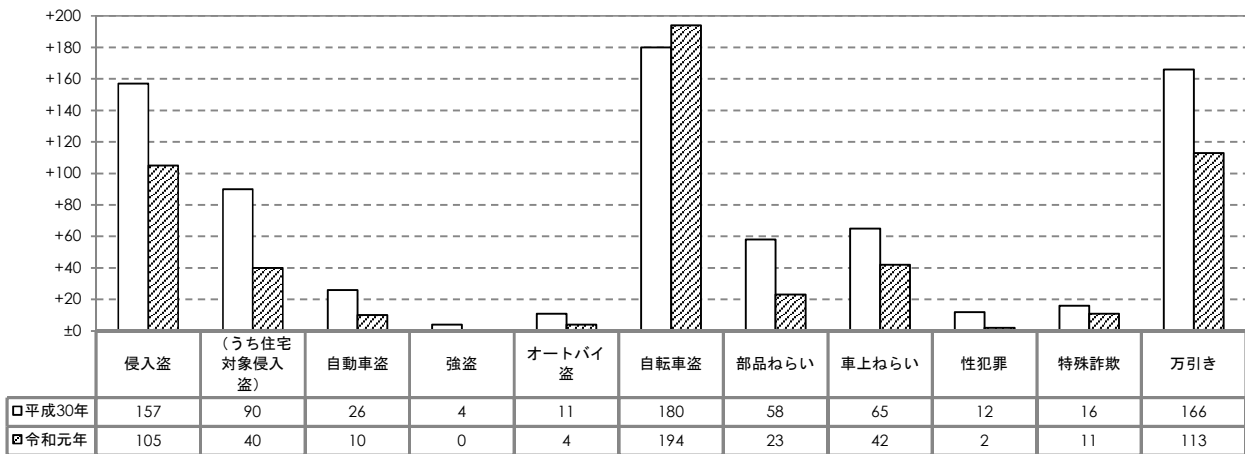

安城市の犯罪・交通事故発生状況

回 覧

令和元年12月

I 概況（平成31年1月～令和元年11月）

1 犯罪（刑法犯）の発生状況（暫定数）

（1）犯罪発生総数（件数）

	愛知県			安城市		
	平成31年1月～令和元年11月	前年同期比	増減率(%)	平成31年1月～令和元年11月	前年同期比	増減率(%)
総数	45,938	-4,927	-9.7	1,018	-219	-17.7

（2）重点犯罪の発生状況（件数）

	愛知県			安城市		
	平成31年1月～令和元年11月	前年同期比	増減率(%)	平成31年1月～令和元年11月	前年同期比	増減率(%)
侵入盗	3,682	-795	-17.8	105	-52	-33.1
（うち住宅対象侵入盗）	1,780	-750	-29.6	40	-50	-55.6
自動車盗	615	-167	-21.4	10	-16	-61.5
強盗	105	-19	-15.3	0	-4	-100.0
オートバイ盗	531	-131	-19.8	4	-7	-63.6
自転車盗	9,327	-448	-4.6	194	+14	+7.8
部品ねらい	1,195	-767	-39.1	23	-35	-60.3
車上ねらい	2,189	-470	-17.7	42	-23	-35.4
性犯罪	374	+24	+6.9	2	-10	-83.3
特殊詐欺				11	-5	-31.3
万引き	5,780	-258	-4.3	113	-53	-31.9
合計	23,798	-3,031	-11.3	504	-191	-27.5

<犯罪発生件数の増減比（安城市）>