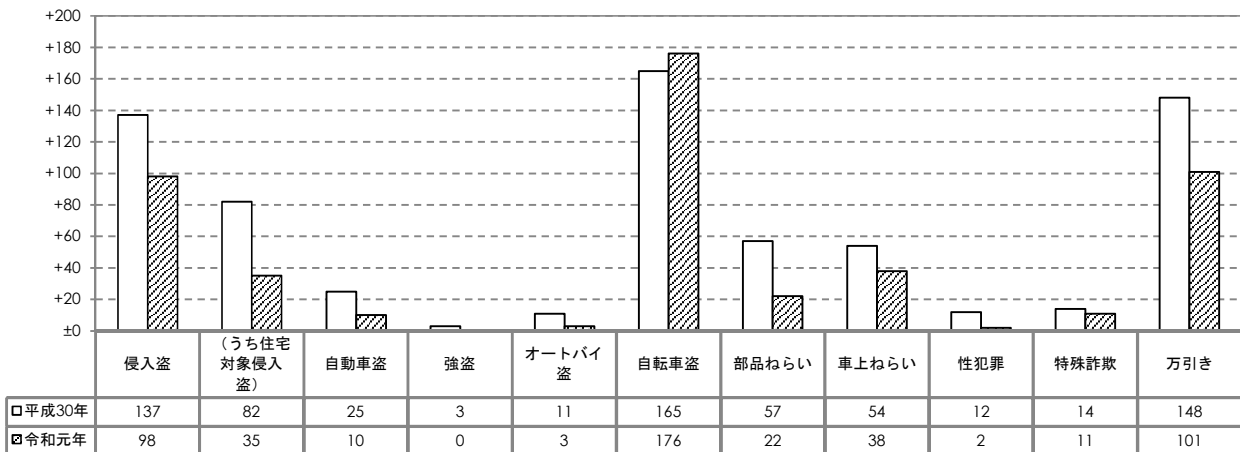

安城市の犯罪・交通事故発生状況

回 覧

令和元年11月

I 概況（平成31年1月～令和元年10月）

1 犯罪（刑法犯）の発生状況（暫定数）

（1）犯罪発生総数（件数）

	愛知県			安城市		
	平成31年1月～令和元年10月	前年同期比	増減率(%)	平成31年1月～令和元年10月	前年同期比	増減率(%)
総数	42,014	-4,253	-9.2	938	-170	-15.3

（2）重点犯罪の発生状況（件数）

	愛知県			安城市		
	平成31年1月～令和元年10月	前年同期比	増減率(%)	平成31年1月～令和元年10月	前年同期比	増減率(%)
侵入盗	3,346	-780	-18.9	98	-39	-28.5
（うち住宅対象侵入盗）	1,610	-735	-31.3	35	-47	-57.3
自動車盗	573	-163	-22.1	10	-15	-60.0
強盗	91	-20	-18.0	0	-3	-100.0
オートバイ盗	491	-129	-20.8	3	-8	-72.7
自転車盗	8,449	-418	-4.7	176	+11	+6.7
部品ねらい	1,118	-673	-37.6	22	-35	-61.4
車上ねらい	2,016	-398	-16.5	38	-16	-29.6
性犯罪	342	+34	+11.0	2	-10	-83.3
特殊詐欺				11	-3	-21.4
万引き	5,348	-166	-3.0	101	-47	-31.8
合計	21,774	-2,713	-11.1	461	-165	-26.4

<犯罪発生件数の増減比（安城市）>