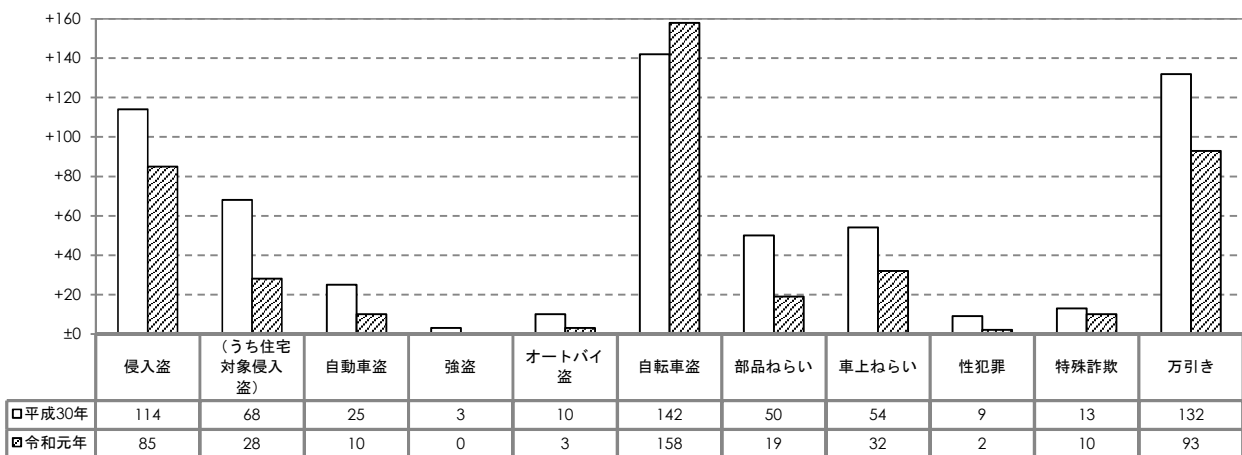

安城市の犯罪・交通事故発生状況

回 覧

令和元年10月

I 概況（平成31年1月～令和元年9月）

1 犯罪（刑法犯）の発生状況（暫定数）

（1）犯罪発生総数（件数）

	愛知県			安城市		
	平成31年1月～令和元年9月	前年同期比	増減率(%)	平成31年1月～令和元年9月	前年同期比	増減率(%)
総数	37,902	-3,418	-8.3	846	-146	-14.7

（2）重点犯罪の発生状況（件数）

	愛知県			安城市		
	平成31年1月～令和元年9月	前年同期比	増減率(%)	平成31年1月～令和元年9月	前年同期比	増減率(%)
侵入盗	3,012	-757	-20.1	85	-29	-25.4
（うち住宅対象侵入盗）	1,452	-713	-32.9	28	-40	-58.8
自動車盗	530	-141	-21.0	10	-15	-60.0
強盗	87	-12	-12.1	0	-3	-100.0
オートバイ盗	456	-104	-18.6	3	-7	-70.0
自転車盗	7,536	-212	-2.7	158	+16	+11.3
部品ねらい	1,009	-606	-37.5	19	-31	-62.0
車上ねらい	1,833	-342	-15.7	32	-22	-40.7
性犯罪	297	+21	+7.6	2	-7	-77.8
特殊詐欺				10	-3	-23.1
万引き	4,884	-27	-0.5	93	-39	-29.5
合計	19,644	-2,180	-10.0	412	-140	-25.4

<犯罪発生件数の増減比（安城市）>