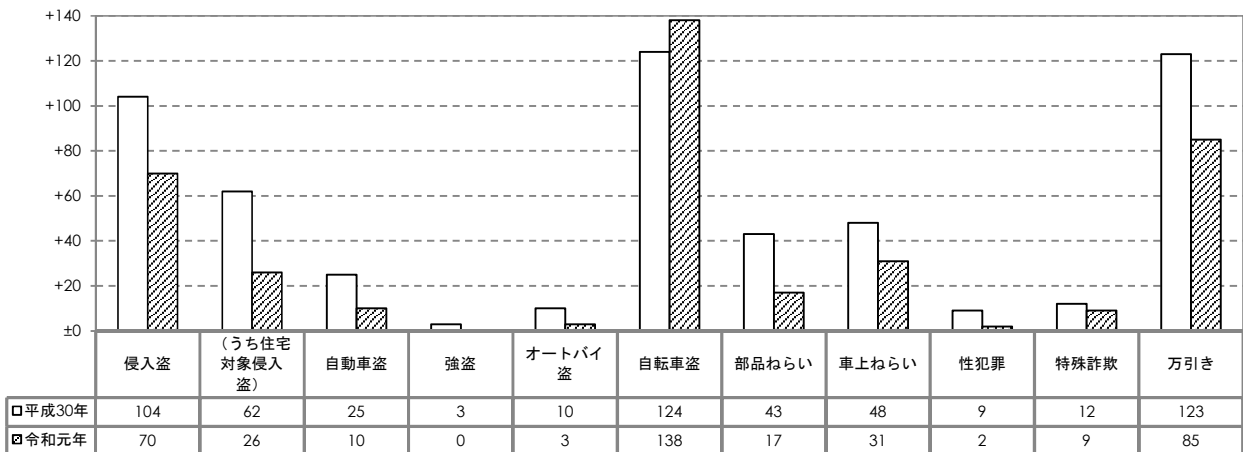

安城市の犯罪・交通事故発生状況

回 覧

令和元年 9 月

I 概況（平成31年1月～令和元年8月）

1 犯罪（刑法犯）の発生状況（暫定数）

（1）犯罪発生総数（件数）

	愛知県			安城市		
	平成31年1月～令和元年8月	前年同期比	増減率(%)	平成31年1月～令和元年8月	前年同期比	増減率(%)
総 数	33,460	-3,518	-9.5	738	-156	-17.4

（2）重点犯罪の発生状況（件数）

	愛知県			安城市		
	平成31年1月～令和元年8月	前年同期比	増減率(%)	平成31年1月～令和元年8月	前年同期比	増減率(%)
侵入盗	2,693	-733	-21.4	70	-34	-32.7
（うち住宅対象侵入盗）	1,289	-710	-35.5	26	-36	-58.1
自動車盗	487	-104	-17.6	10	-15	-60.0
強盗	80	-1	-1.2	0	-3	-100.0
オートバイ盗	421	-93	-18.1	3	-7	-70.0
自転車盗	6,507	-275	-4.1	138	+14	+11.3
部品ねらい	903	-558	-38.2	17	-26	-60.5
車上ねらい	1,635	-357	-17.9	31	-17	-35.4
性犯罪	258	+14	+5.7	2	-7	-77.8
特殊詐欺				9	-3	-25.0
万引き	4,360	-15	-0.3	85	-38	-30.9
合 計	17,344	-2,122	-10.9	365	-136	-27.1

< 犯罪発生件数の増減比（安城市） >