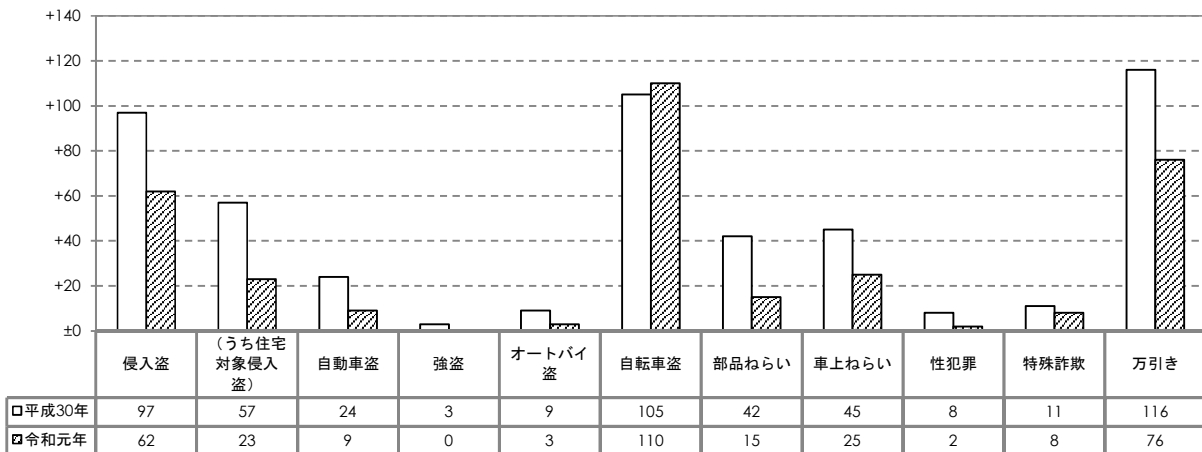

安城市の犯罪・交通事故発生状況

回 覧

令和元年 8 月

I 概況（平成31年1月～令和元年7月）

1 犯罪（刑法犯）の発生状況（暫定数）

（1）犯罪発生総数（件数）

	愛知県			安城市		
	平成31年1月～令和元年7月	前年同期比	増減率(%)	平成31年1月～令和元年7月	前年同期比	増減率(%)
総数	29,163	-2,992	-9.3	629	-158	-20.1

（2）重点犯罪の発生状況（件数）

	愛知県			安城市		
	平成31年1月～令和元年7月	前年同期比	増減率(%)	平成31年1月～令和元年7月	前年同期比	増減率(%)
侵入盗	2,306	-781	-25.3	62	-35	-36.1
（うち住宅対象侵入盗）	1,128	-682	-37.7	23	-34	-59.6
自動車盗	454	-33	-6.8	9	-15	-62.5
強盗	72	±0	±0.0	0	-3	-100.0
オートバイ盗	385	-78	-16.8	3	-6	-66.7
自転車盗	5,508	-158	-2.8	110	+5	+4.8
部品ねらい	779	-495	-38.9	15	-27	-64.3
車上ねらい	1,459	-299	-17.0	25	-20	-44.4
性犯罪	229	+21	+10.1	2	-6	-75.0
特殊詐欺				8	-3	-27.3
万引き	3,902	+24	+0.6	76	-40	-34.5
合計	15,094	-1,799	-10.6	310	-150	-32.6

< 犯罪発生件数の増減比（安城市） >