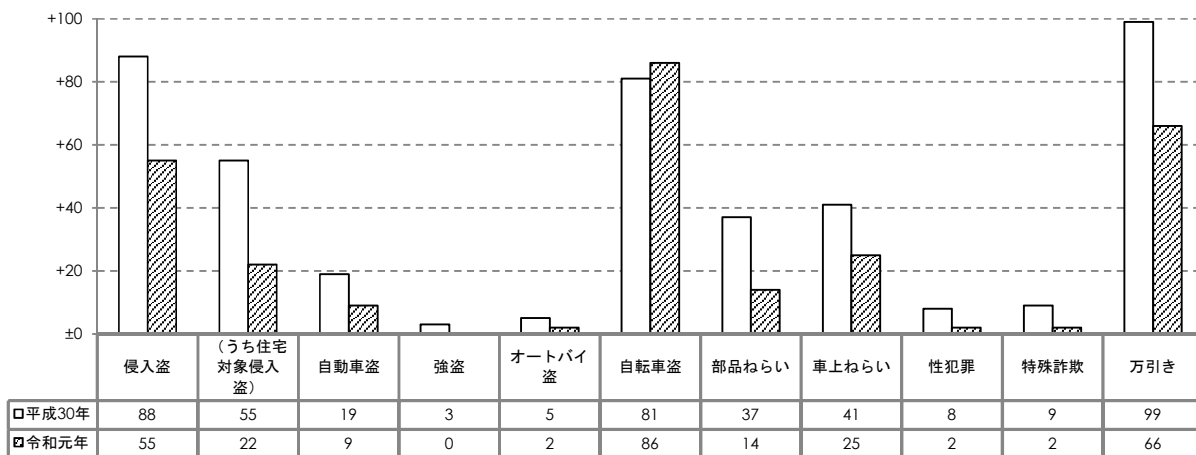

安城市の犯罪・交通事故発生状況

回 覧

令和元年 7 月

I 概況（平成31年1月～令和元年6月）

1 犯罪（刑法犯）の発生状況（暫定数）

（1）犯罪発生総数（件数）

	愛知県			安城市		
	平成31年1月～令和元年6月	前年同期比	増減率(%)	平成31年1月～令和元年6月	前年同期比	増減率(%)
総数	24,555	-2,641	-9.7	531	-132	-19.9

（2）重点犯罪の発生状況（件数）

	愛知県			安城市		
	平成31年1月～令和元年6月	前年同期比	増減率(%)	平成31年1月～令和元年6月	前年同期比	増減率(%)
侵入盗	1,981	-691	-25.9	55	-33	-37.5
（うち住宅対象侵入盗）	979	-586	-37.4	22	-33	-60.0
自動車盗	390	-18	-4.4	9	-10	-52.6
強盗	56	-9	-13.8	0	-3	-100.0
オートバイ盗	326	-80	-19.7	2	-3	-60.0
自転車盗	4,499	-106	-2.3	86	+5	+6.2
部品ねらい	669	-375	-35.9	14	-23	-62.2
車上ねらい	1,312	-201	-13.3	25	-16	-39.0
性犯罪	178	+1	+0.6	2	-6	-75.0
特殊詐欺				2	-7	-77.8
万引き	3,310	-61	-1.8	66	-33	-33.3
合計	12,721	-1,542	-10.8	261	-129	-33.1

<犯罪発生件数の増減比（安城市）>