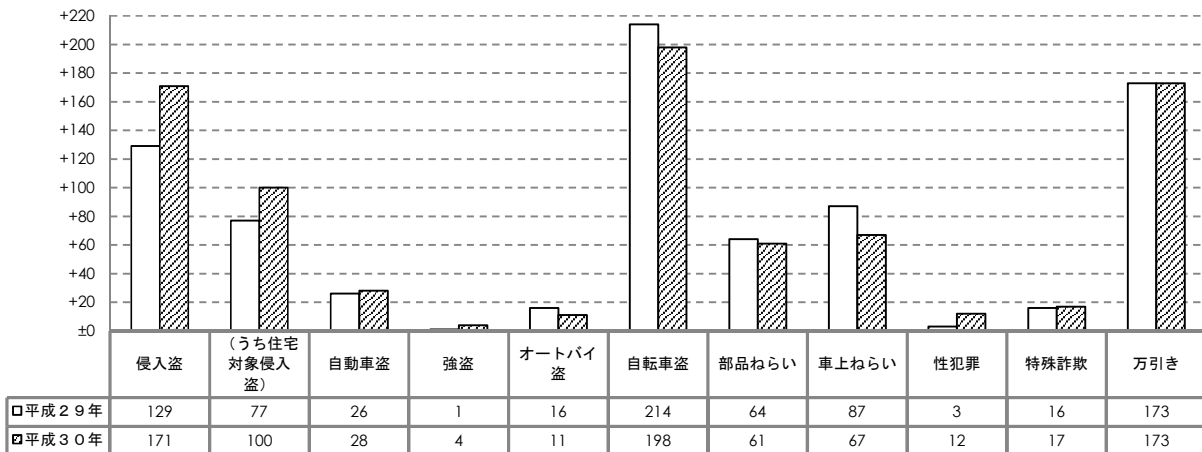

安城市の犯罪・交通事故発生状況

回 覧

平成31年1月

I 概況（平成30年中）

1 犯罪（刑法犯）の発生状況（暫定数）

（1）犯罪発生総数（件数）

	愛知県			安城市		
	平成30年中	前年同期比	増減率(%)	平成30年中	前年同期比	増減率(%)
総数	55,087	-10,424	-15.9	1,332	-145	-9.8

（2）重点犯罪の発生状況（件数）

	愛知県			安城市		
	平成30年中	前年同期比	増減率(%)	平成30年中	前年同期比	増減率(%)
侵入盗	4,809	-2,041	-29.8	171	+42	+32.6
（うち住宅対象侵入盗）	2,736	-940	-25.6	100	+23	+29.9
自動車盗	839	-288	-25.6	28	+2	+7.7
強盗	135	+5	+3.8	4	+3	+300.0
オートバイ盗	711	-517	-42.1	11	-5	-31.3
自転車盗	10,578	-1,064	-9.1	198	-16	-7.5
部品ねらい	2,099	-1,089	-34.2	61	-3	-4.7
車上ねらい	2,903	-1,707	-37.0	67	-20	-23.0
性犯罪	389	-63	-13.9	12	+9	+300.0
特殊詐欺				17	+1	+6.3
万引き	6,583	-628	-8.7	173	±0	±0.0
合計	29,046	-7,392	-20.3	742	+13	+1.8

<犯罪発生件数の増減比（安城市）>