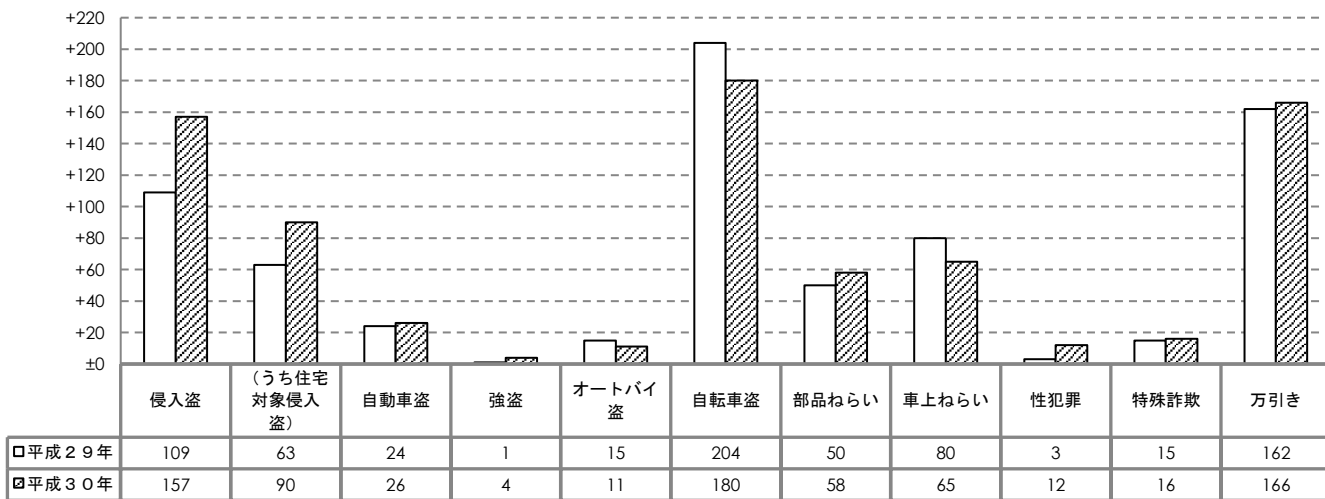

安城市の犯罪・交通事故発生状況

回 覧

平成30年12月

I 概況（平成30年1～11月）

1 犯罪（刑法犯）の発生状況（暫定数）

（1）犯罪発生総数（件数）

	愛知県			安城市		
	平成30年1～11月	前年同期比	増減率(%)	平成30年1～11月	前年同期比	増減率(%)
総数	50,865	-9,668	-16.0	1,237	-117	-8.6

（2）重点犯罪の発生状況（件数）

	愛知県			安城市		
	平成30年1～11月	前年同期比	増減率(%)	平成30年1～11月	前年同期比	増減率(%)
侵入盗	4,478	-1,823	-28.9	157	+48	+44.0
（うち住宅対象侵入盗）	2,530	-816	-24.4	90	+27	+42.9
自動車盗	782	-276	-26.1	26	+2	+8.3
強盗	124	±0	±0.0	4	+3	+300.0
オートバイ盗	662	-488	-42.4	11	-4	-26.7
自転車盗	9,774	-954	-8.9	180	-24	-11.8
部品ねらい	1,962	-1,048	-34.8	58	+8	+16.0
車上ねらい	2,659	-1,680	-38.7	65	-15	-18.8
性犯罪	350	-70	-16.7	12	+9	+300.0
特殊詐欺				16	+1	+6.7
万引き	6,039	-537	-8.2	166	+4	+2.5
合計	26,830	-6,876	-20.4	695	+32	+4.8

<犯罪発生件数の増減比（安城市）>