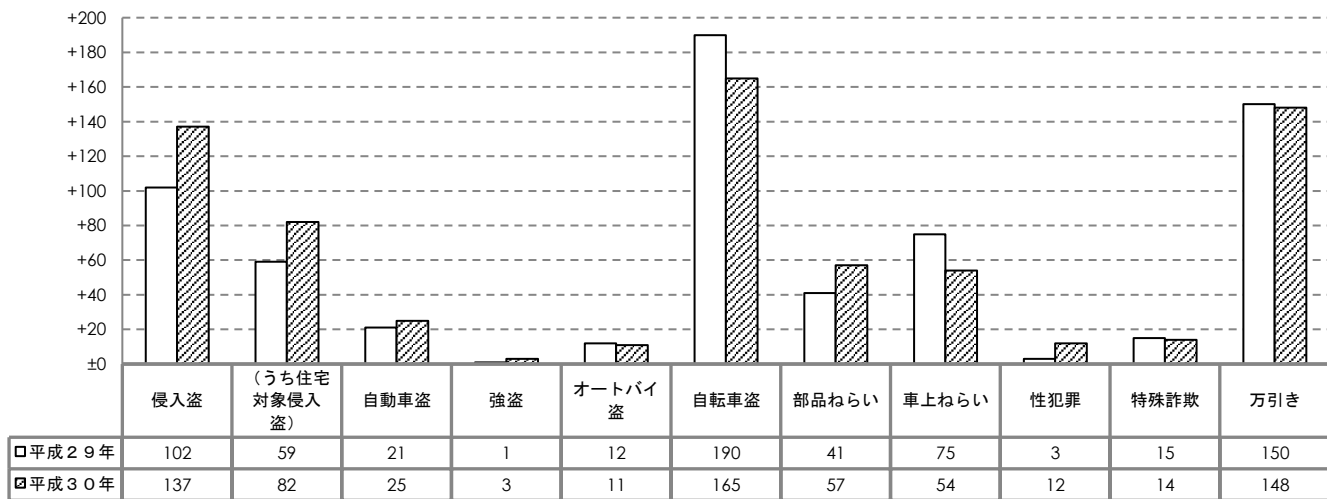

安城市の犯罪・交通事故発生状況

回 覧

平成30年11月

I 概況（平成30年1～10月）

1 犯罪（刑法犯）の発生状況（暫定数）

（1）犯罪発生総数（件数）

	愛知県			安城市		
	平成30年1～10月	前年同期比	増減率(%)	平成30年1～10月	前年同期比	増減率(%)
総数	46,274	-9,160	-16.5	1,108	-127	-10.3

（2）重点犯罪の発生状況（件数）

	愛知県			安城市		
	平成30年1～10月	前年同期比	増減率(%)	平成30年1～10月	前年同期比	増減率(%)
侵入盗	4,127	-1,624	-28.2	137	+35	+34.3
（うち住宅対象侵入盗）	2,345	-659	-21.9	82	+23	+39.0
自動車盗	736	-249	-25.3	25	+4	+19.0
強盗	111	+3	+2.8	3	+2	+200.0
オートバイ盗	620	-442	-41.6	11	-1	-8.3
自転車盗	8,868	-953	-9.7	165	-25	-13.2
部品ねらい	1,792	-1,045	-36.8	57	+16	+39.0
車上ねらい	2,414	-1,644	-40.5	54	-21	-28.0
性犯罪	308	-86	-21.8	12	+9	+300.0
特殊詐欺				14	-1	-6.7
万引き	5,513	-397	-6.7	148	-2	-1.3
合計	24,489	-6,437	-20.8	626	+16	+2.6

<犯罪発生件数の増減比（安城市）>