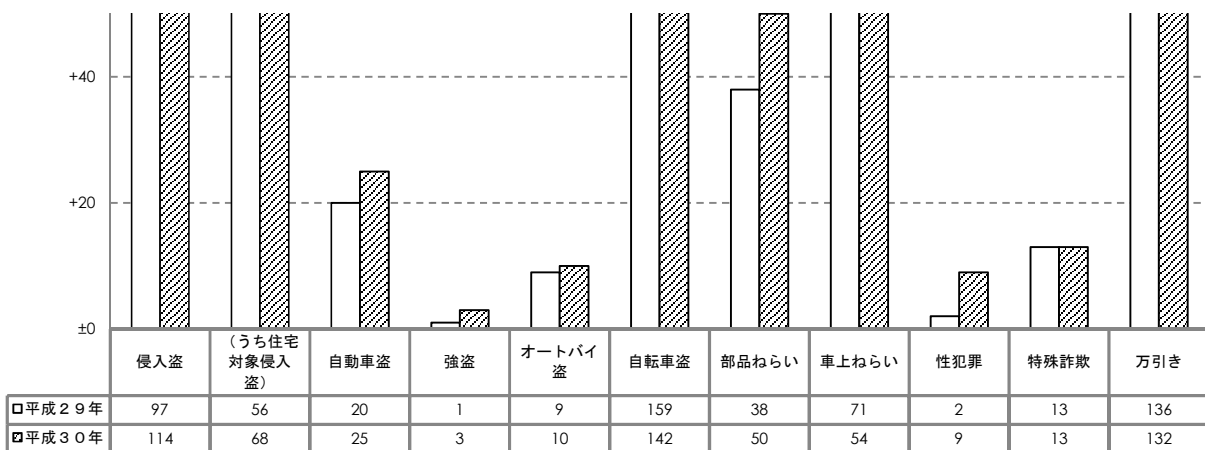

安城市の犯罪・交通事故発生状況

回 覧

平成30年10月

I 概況（平成30年1～9月）

1 犯罪（刑法犯）の発生状況（暫定数）

（1）犯罪発生総数（件数）

	愛知県			安城市		
	平成30年1～9月	前年同期比	増減率(%)	平成30年1～9月	前年同期比	増減率(%)
総数	41,324	-8,547	-17.1	992	-109	-9.9

（2）重点犯罪の発生状況（件数）

	愛知県			安城市		
	平成30年1～9月	前年同期比	増減率(%)	平成30年1～9月	前年同期比	増減率(%)
侵入盗	3,769	-1,466	-28.0	114	+17	+17.5
（うち住宅対象侵入盗）	2,165	-523	-19.5	68	+12	+21.4
自動車盗	671	-231	-25.6	25	+5	+25.0
強盗	99	-1	-1.0	3	+2	±0.0
オートバイ盗	560	-395	-41.4	10	+1	+11.1
自転車盗	7,748	-1,024	-11.7	142	-17	-10.7
部品ねらい	1,616	-879	-35.2	50	+12	+31.6
車上ねらい	2,175	-1,537	-41.4	54	-17	-23.9
性犯罪	276	-81	-22.7	9	+7	±0.0
特殊詐欺				13	±0	±0.0
万引き	4,912	-412	-7.7	132	-4	-2.9
合計	21,826	-6,026	-21.6	552	+6	+1.1

<犯罪発生件数の増減比（安城市）>