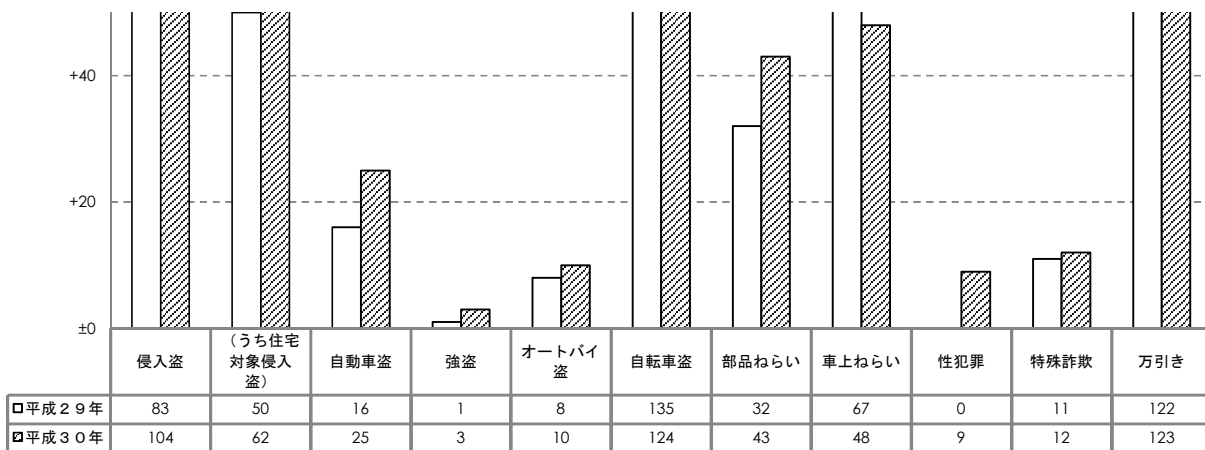

安城市の犯罪・交通事故発生状況

回 覧

平成30年9月

I 概況（平成30年1～8月）

1 犯罪（刑法犯）の発生状況（暫定数）

（1）犯罪発生総数（件数）

	愛知県			安城市		
	平成30年1～8月	前年同期比	増減率(%)	平成30年1～8月	前年同期比	増減率(%)
総数	36,983	-7,229	-16.4	894	-59	-6.2

（2）重点犯罪の発生状況（件数）

	愛知県			安城市		
	平成30年1～8月	前年同期比	増減率(%)	平成30年1～8月	前年同期比	増減率(%)
侵入盗	3,426	-1,186	-25.7	104	+21	+25.3
（うち住宅対象侵入盗）	1,999	-364	-15.4	62	+12	+24.0
自動車盗	591	-239	-28.8	25	+9	+56.3
強盗	81	-9	-10.0	3	+2	±0.0
オートバイ盗	514	-342	-40.0	10	+2	+25.0
自転車盗	6,782	-970	-12.5	124	-11	-8.1
部品ねらい	1,462	-745	-33.8	43	+11	+34.4
車上ねらい	1,992	-1,247	-38.5	48	-19	-28.4
性犯罪	244	-74	-23.3	9	+9	±0.0
特殊詐欺				12	+1	+9.1
万引き	4,376	-412	-8.6	123	+1	+0.8
合計	19,468	-5,224	-21.2	501	+26	+5.5

<犯罪発生件数の増減比（安城市）>