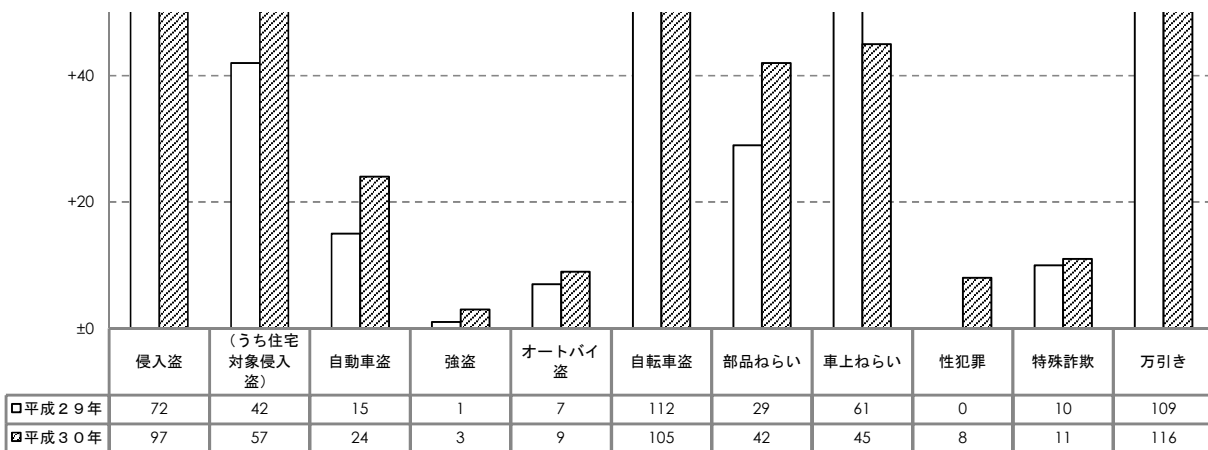

安城市の犯罪・交通事故発生状況

回 覧

平成30年8月

I 概況（平成30年1～7月）

1 犯罪（刑法犯）の発生状況（暫定数）

（1）犯罪発生総数（件数）

	愛知県			安城市		
	平成30年1～7月	前年同期比	増減率(%)	平成30年1～7月	前年同期比	増減率(%)
総数	32,159	-6,296	-16.4	787	-49	-5.9

（2）重点犯罪の発生状況（件数）

	愛知県			安城市		
	平成30年1～7月	前年同期比	増減率(%)	平成30年1～7月	前年同期比	増減率(%)
侵入盗	3,087	-890	-22.4	97	+25	+34.7
（うち住宅対象侵入盗）	1,810	-223	-11.0	57	+15	+35.7
自動車盗	487	-276	-36.2	24	+9	+60.0
強盗	72	-6	-7.7	3	+2	±0.0
オートバイ盗	463	-273	-37.1	9	+2	+28.6
自転車盗	5,667	-945	-14.3	105	-7	-6.3
部品ねらい	1,274	-676	-34.7	42	+13	+44.8
車上ねらい	1,758	-1,082	-38.1	45	-16	-26.2
性犯罪	208	-59	-22.1	8	+8	±0.0
特殊詐欺				11	+1	+10.0
万引き	3,879	-358	-8.4	116	+7	+6.4
合計	16,895	-4,565	-21.3	460	+44	+10.6

<犯罪発生件数の増減比（安城市）>