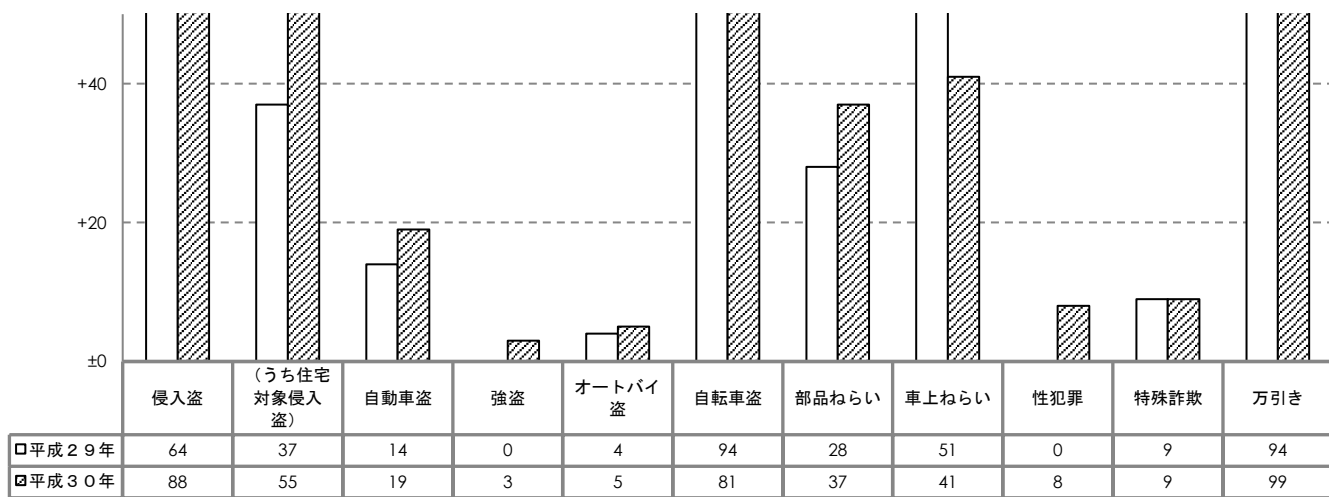

安城市の犯罪・交通事故発生状況

回 覧

平成30年7月

I 概況（平成30年1～6月）

1 犯罪（刑法犯）の発生状況（暫定数）

（1）犯罪発生総数（件数）

	愛知県			安城市		
	平成30年1～6月	前年同期比	増減率(%)	平成30年1～6月	前年同期比	増減率(%)
総数	27,202	-5,426	-16.6	663	-44	-6.2

（2）重点犯罪の発生状況（件数）

<犯罪発生件数の増減比（安城市）>

2 交通事故（人身事故）の発生状況（件数）

	安城市		
	平成30年1～6月	前年同期比	増減率(%)
死亡	2	-1	-33.3
重傷	6	-6	-50.0
軽傷	404	-49	-10.8
総数	412	-56	-12.0

II 町別の犯罪発生状況（平成30年1～6月）

町名	総数	前年同期比	うち重点犯罪											
			合計	侵入盗	住宅対象 侵入盗	自動車盗	オートバイ盗	自転車盗	部品ねらい	車上ねらい	万引き	強盗	性犯罪	特殊詐欺
里町	14	-14	5	1	1			1	2	1				
橋目町	2	-1	1						1					
柿碕町	3	-1	2							2				
尾崎町	10	+4	5							1	1		1	2
宇頭茶屋町	1	±0	0											
浜屋町	0	-3	0											
東栄町	48	+6	36	1	1	1		9	2	2	20		1	
今本町	10	-4	3	1	1			2						
今池町	13	-2	7							2	5			
住吉町	40	-2	22	2	2	1		5	1	1	12			
篠目町	22	+5	14	7	7	2	1	1	1	1	1			
井杭山町	0	-4	0											
池浦町	12	+1	5	2	2			1		1	1			
弁天町	4	+1	4					2	2					
新田町	16	+6	6	1	1	1		3	1					
新明町	4	±0	2	1	1	1								
東新町	0	-2	0											
西別所町	1	±0	1	1	1									
東別所町	2	+1	2	1	1				1					
別郷町	7	+2	4	2	1			1		1				
北山崎町	1	-2	1							1				
高木町	3	+1	1	1	1									
大岡町	1	±0	0											
山崎町	0	-1	0											
上条町	3	-4	2	1	1					1				
浜富町	10	-11	4					3	1					
法連町	3	±0	2					1						1
東明町	1	-1	0											
明治本町	10	+5	4	3	2					1				
昭和町	9	±0	8	1	1			6	1					
大東町	10	-6	7					2			5			
桜町	8	-2	5				1	1		1	2			
御幸本町	17	±0	10					10						
朝日町	6	-3	4	1					1	2				
相生町	4	-1	1							1				
末広町	2	+1	0											
花ノ木町	1	-2	1						1					
小堤町	2	-1	0											
錦町	4	-2	4	1		1					2			
日の出町	4	-9	4					1		1	2			
南町	2	-2	2	1	1			1						
安城町	13	-6	9	1	1			5	1	1			1	
横山町	23	-1	13	1		1		3	1	2	4			1
百石町	10	-6	9	5	3			1		3				
城南町	4	-1	1							1				
大山町	10	+4	9	3		1	1	1		1	2			
河野町	0	±0	0											
箕輪町	4	-4	3	2						1				
二本木町	4	+1	3					1	2					
美園町	7	-2	5				1	1		1			1	1
緑町	12	-2	8	2				2	1	1	2			
二本木新町	3	±0	2					2						