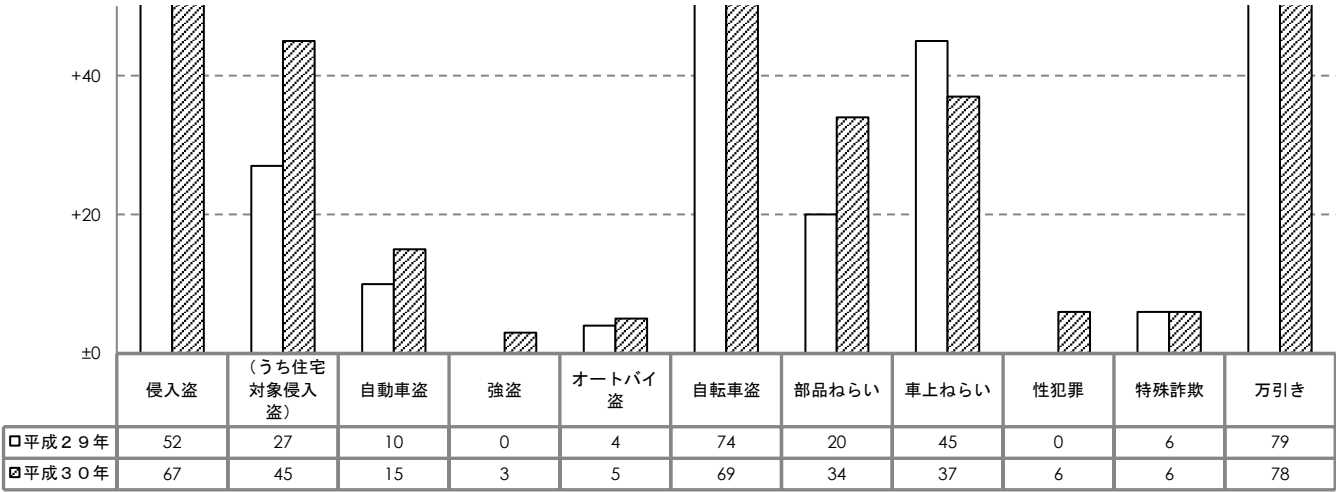

安城市の犯罪・交通事故発生状況

回 覧

平成30年6月

I 概況（平成30年1～5月）

1 犯罪（刑法犯）の発生状況（暫定数）

(1) 犯罪発生総数（件数）

	愛知県			安城市		
	平成30年1～5月	前年同期比	増減率(%)	平成30年1～5月	前年同期比	増減率(%)
総数	22,476	-4,491	-16.7	539	-23	-4.1

(2) 重点犯罪の発生状況（件数）

<犯罪発生件数の増減比（安城市）>

2 交通事故（人身事故）の発生状況（件数）

	安城市		
	平成30年1～5月	前年同期比	増減率(%)
死亡	2	-1	-33.3
重傷	5	-4	-44.4
軽傷	324	-46	-12.4
総数	331	-51	-13.4

II 町別の犯罪発生状況（平成30年1～5月）

町名	総数	前年同期比	うち重点犯罪											
			合計	侵入盗	住宅対象 侵入盗	自動車盗	オートバイ盗	自転車盗	部品ねらい	車上ねらい	万引き	強盗	性犯罪	特殊詐欺
里町	13	-7	5	1	1			1	2	1				
橋目町	2	±0	1						1					
柿碕町	3	+1	2							2				
尾崎町	8	+3	4							1	1		1	1
宇頭茶屋町	1	±0	0											
浜屋町	0	-2	0											
東栄町	38	+4	30	1	1	1		9	2	2	14		1	
今本町	6	-6	3	1	1			2						
今池町	9	-3	5							1	4			
住吉町	33	-1	21	2	2	1		4	1	1	12			
篠目町	18	+4	11	5	5	2	1	1	1	1				
井杭山町	0	-4	0											
池浦町	12	+2	5	2	2			1		1	1			
弁天町	3	±0	3					2	1					
新田町	14	+6	5	1	1			3	1					
新明町	4	+1	2	1	1	1								
東新町	0	-1	0											
西別所町	1	+1	1	1	1									
東別所町	2	+1	2	1	1				1					
別郷町	6	+1	3	2	1			1						
北山崎町	1	-1	1							1				
高木町	2	±0	0											
大岡町	1	+1	0											
山崎町	0	±0	0											
上条町	2	-5	2	1	1					1				
浜富町	8	-9	3					2	1					
法連町	2	±0	2					1						1
東明町	1	-1	0											
明治本町	9	+5	3	2	2						1			
昭和町	5	-3	5	1	1			3	1					
大東町	8	-7	6					2			4			
桜町	8	±0	5				1	1		1	2			
御幸本町	15	+4	9					9						
朝日町	6	-1	4	1					1	2				
相生町	3	-2	1							1				
末広町	2	+1	0											
花ノ木町	1	±0	1						1					
小堤町	2	-1	0											
錦町	3	-3	3			1					2			
日の出町	2	-9	2					1			1			
南町	1	-3	1	1	1									
安城町	12	-4	8	1	1			4	1	1			1	
横山町	17	-3	9	1		1		2	1	1	2			1
百石町	7	-9	6	3	3					3				
城南町	3	-2	0											
大山町	8	+2	7	1		1	1	1		1	2			
河野町	0	±0	0											
箕輪町	4	-2	3	2						1				
二本木町	3	+2	3					1	2					
美園町	4	-4	2					1		1				
緑町	11	+3	7	2				2	1	1	1			
二本木新町	3	+1	2					2						