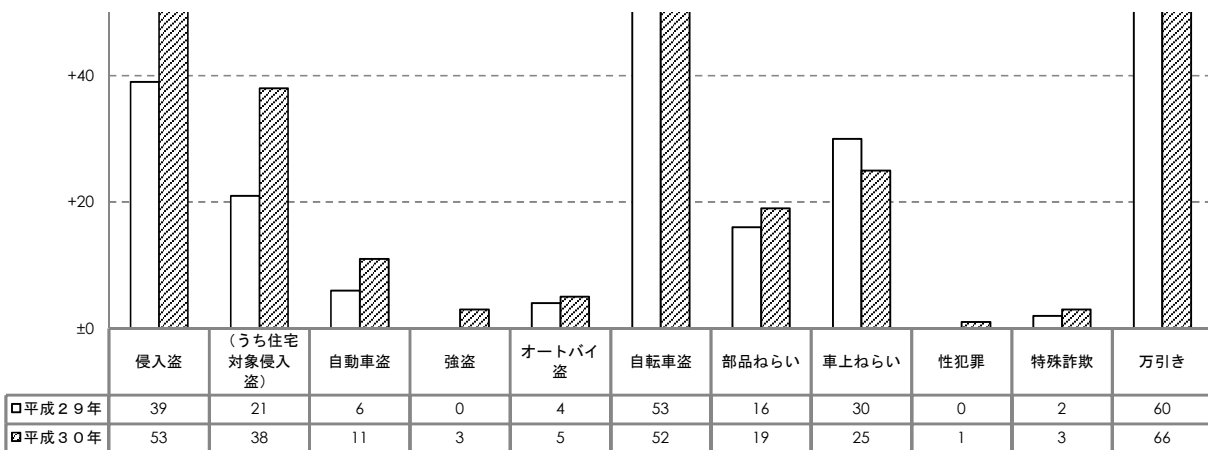

安城市の犯罪・交通事故発生状況

回 覧

平成30年5月

I 概況（平成30年1～4月）

1 犯罪（刑法犯）の発生状況（暫定数）

（1）犯罪発生総数（件数）

	愛知県			安城市		
	平成30年1～4月	前年同期比	増減率(%)	平成30年1～4月	前年同期比	増減率(%)
総数	17,345	-3,343	-16.2	397	-22	-5.3

（2）重点犯罪の発生状況（件数）

	愛知県			安城市		
	平成30年1～4月	前年同期比	増減率(%)	平成30年1～4月	前年同期比	増減率(%)
侵入盗	1,763	-482	-21.5	53	+14	+35.9
（うち住宅対象侵入盗）	1,077	-53	-4.7	38	+17	+81.0
自動車盗	265	-148	-35.8	11	+5	+83.3
強盗	46	+10	+27.8	3	+3	±0.0
オートバイ盗	289	-86	-22.9	5	+1	+25.0
自転車盗	2,783	-449	-13.9	52	-1	-1.9
部品ねらい	635	-346	-35.3	19	+3	+18.8
車上ねらい	996	-523	-34.4	25	-5	-16.7
性犯罪	90	-38	-29.7	1	+1	±0.0
特殊詐欺				3	+1	+50.0
万引き	2,248	-159	-6.6	66	+6	+10.0
合計	9,115	-2,221	-19.6	238	+28	+13.3

<犯罪発生件数の増減比（安城市）>