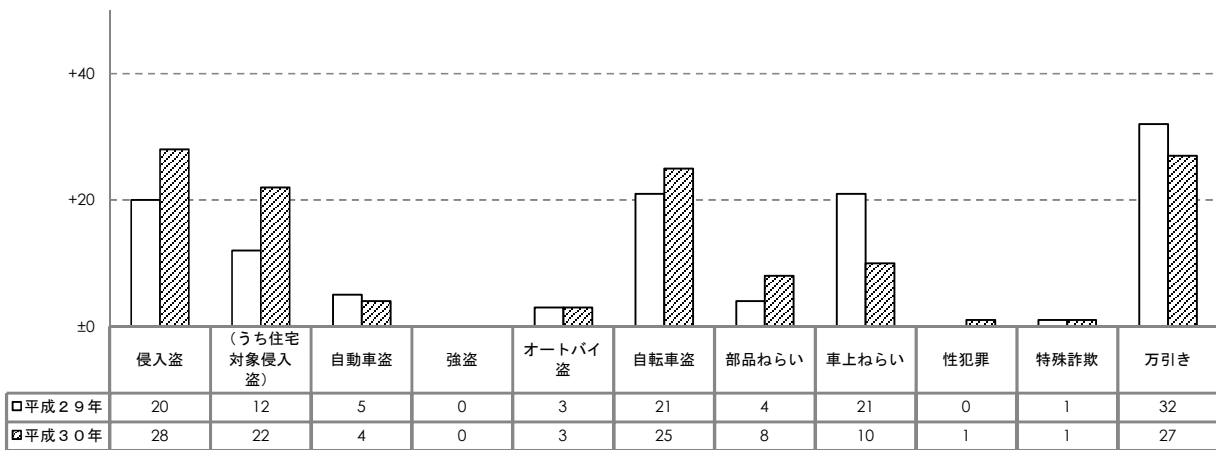

安城市の犯罪・交通事故発生状況

回 覧

平成30年3月

I 概況（平成30年1～2月）

1 犯罪（刑法犯）の発生状況（暫定数）

（1）犯罪発生総数（件数）

	愛知県			安城市		
	平成30年1～2月	前年同期比	増減率(%)	平成30年1～2月	前年同期比	増減率(%)
総数	8,332	-1,989	-19.3	192	-11	-5.4

（2）重点犯罪の発生状況（件数）

	愛知県			安城市		
	平成30年1～2月	前年同期比	増減率(%)	平成30年1～2月	前年同期比	増減率(%)
侵入盗	900	-278	-23.6	28	+8	+40.0
（うち住宅対象侵入盗）	558	-24	-4.1	22	+10	+83.3
自動車盗	123	-102	-45.3	4	-1	-20.0
強盗	23	+5	+27.8	0	±0	±0.0
オートバイ盗	126	-52	-29.2	3	±0	±0.0
自転車盗	1,312	-185	-12.4	25	+4	+19.0
部品ねらい	309	-119	-27.8	8	+4	+100.0
車上ねらい	450	-367	-44.9	10	-11	-52.4
性犯罪	37	-21	-36.2	1	+1	±0.0
特殊詐欺				1	±0	±0.0
万引き	1,137	-107	-8.6	27	-5	-15.6
合計	4,417	-1,226	-21.7	107	±0	±0.0

<犯罪発生件数の増減比（安城市）>

2 交通事故（人身事故）の発生状況（件数）

	安城市		
	平成30年1～2月	前年同期比	増減率(%)
死亡	1	±0	±0.0
重傷	0	-2	-100.0
軽傷	122	-33	-21.3
総数	123	-35	-22.2

町 名	総数	前年同期比	うち重点犯罪												
			合計	侵入盗	住宅対象 侵入盗	自動車盗	オートバイ盗	自転車盗	部品ねらい	車上ねらい	万引き	強盗	性犯罪	特殊詐欺	
三河安城町	7	+3	3						3						
三河安城本町	5	+1	2	2	1										
三河安城東町	4	+4	2						2						
三河安城南町	4	+1	2						1			1			
高棚町	4	-1	3	2								1			
福釜町	8	+5	6	4	3							2			
赤松町	1	-1	1	1	1										
古井町	2	-3	2						1			1			
石井町	2	±0	1	1	1										
和泉町	6	+4	5	2	2					2	1				
榎前町	4	+4	4	2	1					2					
東端町	5	-1	3	1	1				1		1				
根崎町	3	+3	2				1			1					
城ヶ入町	2	-1	0												
堀内町	3	+1	2	1	1					1					
川島町	1	+1	0												
村高町	0	±0	0												
桜井町	7	-12	5	1			1					3			
東町	3	+3	1									1			
姫小川町	1	-2	1						1						
小川町	6	+4	3	1	1		2								
野寺町	0	-1	0												
寺領町	0	-1	0												
木戸町	0	±0	0												
藤井町	1	±0	0												