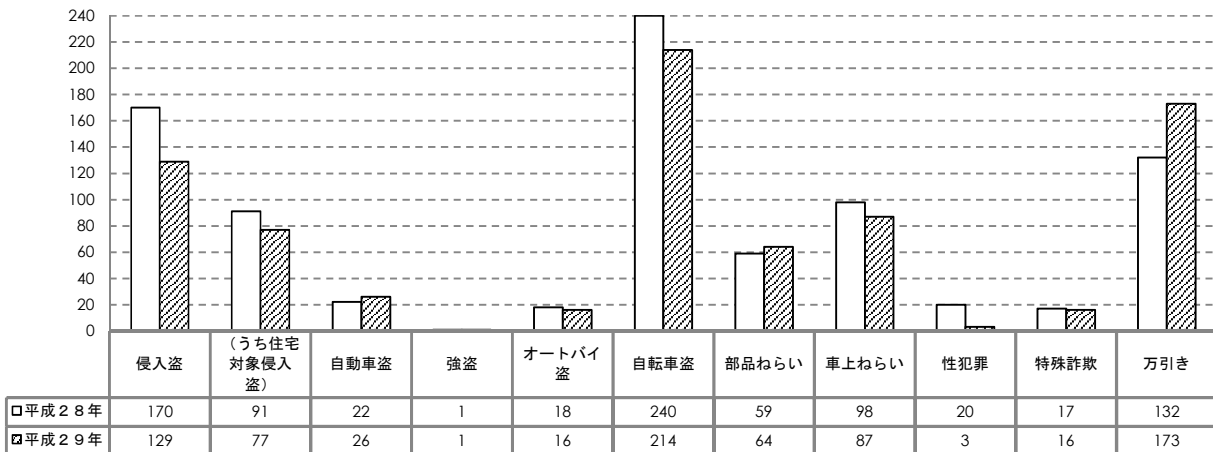

安城市の犯罪・交通事故発生状況

回 覧

平成30年1月

I 概況（平成29年中）

1 犯罪（刑法犯）の発生状況（暫定数）

（1）犯罪発生総数（件数）

	愛知県			安城市		
	平成29年中	前年同期比	増減率(%)	平成29年中	前年同期比	増減率(%)
総数	65,511	-4,743	-6.8	1,477	-118	-7.4

（2）重点犯罪の発生状況（件数）

	愛知県			安城市		
	平成29年中	前年同期比	増減率(%)	平成29年中	前年同期比	増減率(%)
侵入盗	6,850	-308	-4.3	129	-41	-24.1
（うち住宅対象侵入盗）	3,676	-478	-11.5	77	-14	-15.4
自動車盗	1,127	-222	-16.5	26	+4	+18.2
強盗	130	-30	-18.8	1	±0	±0.0
オートバイ盗	1,228	-218	-15.1	16	-2	-11.1
自転車盗	11,642	-1,454	-11.1	214	-26	-10.8
部品ねらい	3,188	+282	+9.7	64	+5	+8.5
車上ねらい	4,610	+250	+5.7	87	-11	-11.2
性犯罪	452	+35	+8.4	3	-17	-85.0
特殊詐欺				16	-1	-5.9
万引き	7,210	+172	+2.4	173	+41	+31.1
合計	36,437	-1,493	-3.9	729	-48	-6.2

<犯罪発生件数の増減比（安城市）>