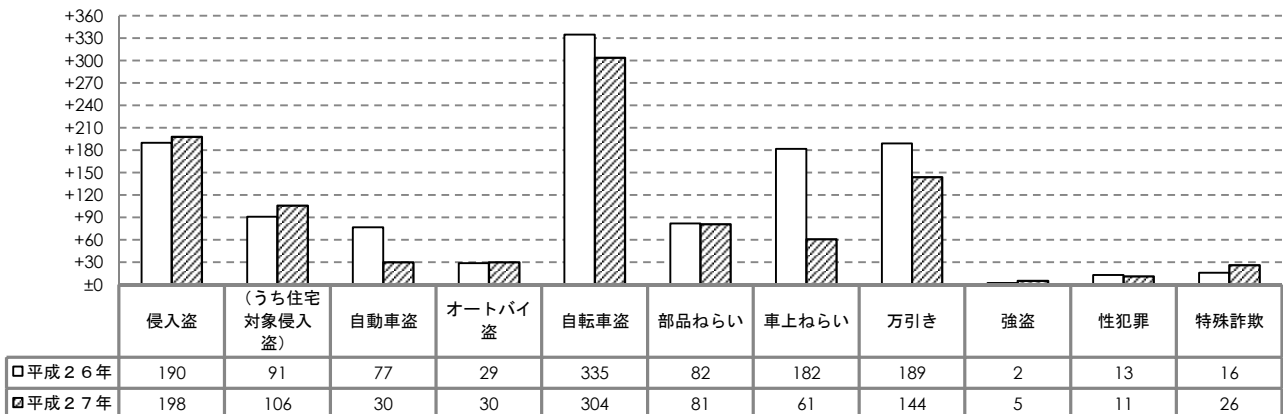

安城市の犯罪・交通事故発生状況

回 覧

平成28年1月

I 概況（平成27年中）

1 犯罪（刑法犯）の発生状況（暫定数）

（1）犯罪発生総数（件数）

	愛知県			安城市		
	平成27年中	前年同期比	増減率(%)	平成27年中	前年同期比	増減率(%)
総数	76,668	-8,369	-9.8	1,717	-266	-13.4

（2）重点犯罪の発生状況（件数）

	愛知県			安城市		
	平成27年中	前年同期比	増減率(%)	平成27年中	前年同期比	増減率(%)
侵入盗	8,157	-927	-10.2	198	+8	+4.2
（うち住宅対象侵入盗）	4,900	-313	-6.0	106	+15	+16.5
自動車盗	2,205	-519	-19.1	30	-47	-61.0
オートバイ盗	1,525	-613	-28.7	30	+1	+3.4
自転車盗	13,710	-1,881	-12.1	304	-31	-9.3
部品ねらい	3,843	-722	-15.8	81	-1	-1.2
車上ねらい	5,167	-928	-15.2	61	-121	-66.5
万引き	6,918	-585	-7.8	144	-45	-23.8
強盗	191	-9	-4.5	5	+3	+150.0
性犯罪	416	-70	-14.4	11	-2	-15.4
特殊詐欺				26	+10	-
合計	42,132	-6,254	-12.9	890	-225	-20.2

<犯罪発生件数の増減比（安城市）>