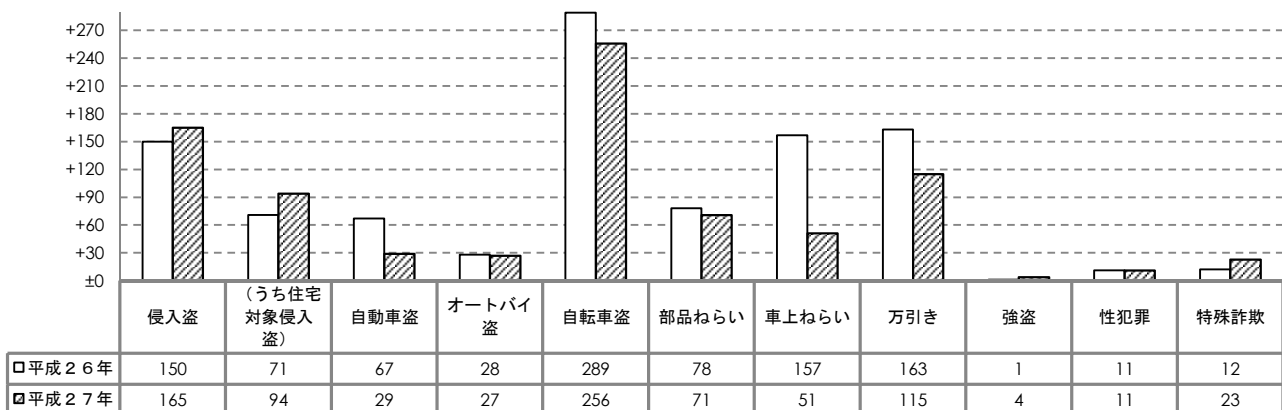

安城市の犯罪・交通事故発生状況

回 覧

平成27年11月

I 概況（平成27年1～10月）

1 犯罪（刑法犯）の発生状況（暫定数）

（1）犯罪発生総数（件数）

	愛知県			安城市		
	平成27年1～10月	前年同期比	増減率(%)	平成27年1～10月	前年同期比	増減率(%)
総数	64,161	-7,803	-10.8	1,448	-235	-14.0

（2）重点犯罪の発生状況（件数）

	愛知県			安城市		
	平成27年1～10月	前年同期比	増減率(%)	平成27年1～10月	前年同期比	増減率(%)
侵入盗	6,854	-648	-8.6	165	+15	+10.0
（うち住宅対象侵入盗）	4,159	-141	-3.3	94	+23	+32.4
自動車盗	1,861	-320	-14.7	29	-38	-56.7
オートバイ盗	1,268	-567	-30.9	27	-1	-3.6
自転車盗	11,647	-1,649	-12.4	256	-33	-11.4
部品ねらい	3,324	-561	-14.4	71	-7	-9.0
車上ねらい	4,418	-907	-17.0	51	-106	-67.5
万引き	5,719	-601	-9.5	115	-48	-29.4
強盗	159	-8	-4.8	4	+3	+300.0
性犯罪	368	-47	-11.3	11	±0	±0.0
特殊詐欺				23	+11	-
合計	35,618	-5,308	-13.0	752	-204	-21.3

<犯罪発生件数の増減比（安城市）>

2 交通事故（人身事故）の発生状況（件数）

	安城市		
	平成27年1～10月	前年同期比	増減率(%)
死亡	5	±0	±0.0
重傷	9	-4	-30.8
軽傷	853	-42	-4.7
総数	867	-46	-5.0