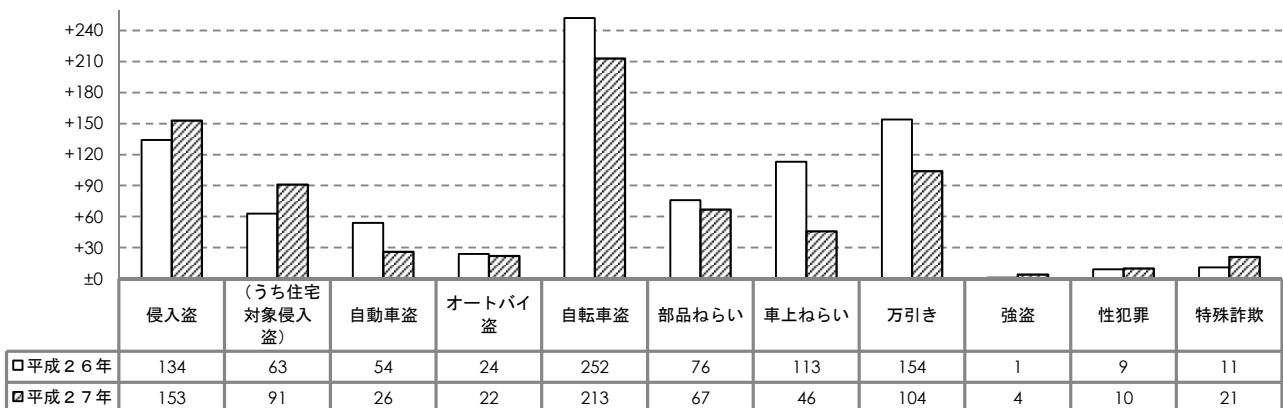

安城市の犯罪・交通事故発生状況

回 覧

平成27年10月

I 概況（平成27年1～9月）

1 犯罪（刑法犯）の発生状況（暫定数）

（1）犯罪発生総数（件数）

	愛知県			安城市		
	平成27年1～9月	前年同期比	増減率(%)	平成27年1～9月	前年同期比	増減率(%)
総数	57,349	-6,893	-10.7	1,301	-167	-11.4

（2）重点犯罪の発生状況（件数）

	愛知県			安城市		
	平成27年1～9月	前年同期比	増減率(%)	平成27年1～9月	前年同期比	増減率(%)
侵入盗	6,181	-581	-8.6	153	+19	+14.2
（うち住宅対象侵入盗）	3,770	-175	-4.4	91	+28	+44.4
自動車盗	1,714	-200	-10.4	26	-28	-51.9
オートバイ盗	1,139	-528	-31.7	22	-2	-8.3
自転車盗	10,309	-1,488	-12.6	213	-39	-15.5
部品ねらい	2,979	-548	-15.5	67	-9	-11.8
車上ねらい	3,992	-719	-15.3	46	-67	-59.3
万引き	5,194	-489	-8.6	104	-50	-32.5
強盗	145	-6	-4.0	4	+3	+300.0
性犯罪	342	-31	-8.3	10	+1	+11.1
特殊詐欺				21	+10	-
合計	31,995	-4,590	-12.5	666	-162	-19.6

<犯罪発生件数の増減比（安城市）>

2 交通事故（人身事故）の発生状況（件数）

	安城市		
	平成27年1～9月	前年同期比	増減率(%)
死亡	5	+1	+25.0
重傷	9	-1	-10.0
軽傷	757	-55	-6.8
総数	771	-55	-6.7