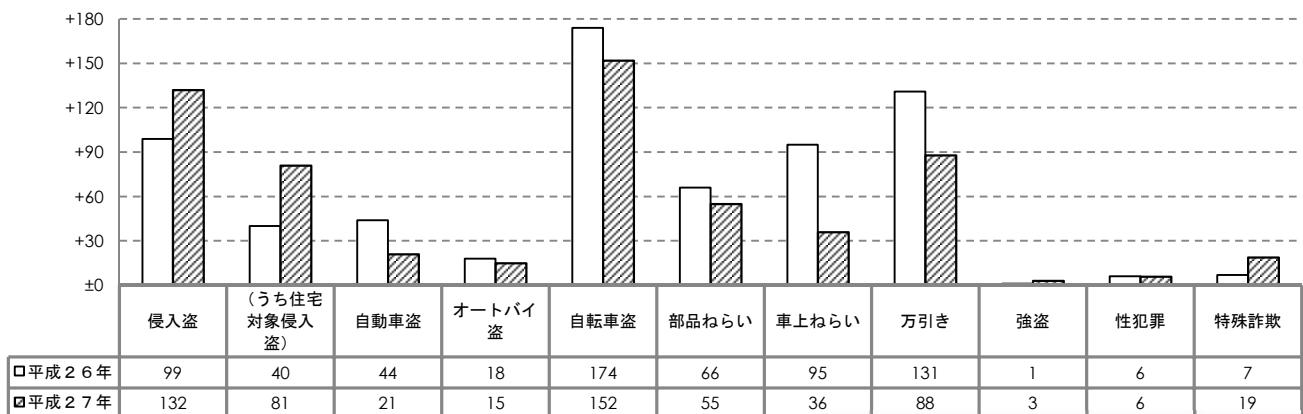

安城市の犯罪・交通事故発生状況

回 覧

平成27年8月

I 概況（平成27年1～7月）

1 犯罪（刑法犯）の発生状況（暫定数）

(1) 犯罪発生総数（件数）

	愛知県			安城市		
	平成27年1～7月	前年同期比	増減率(%)	平成27年1～7月	前年同期比	増減率(%)
総数	44,491	-5,125	-10.3	1,016	-105	-9.4

(2) 重点犯罪の発生状況（件数）

	愛知県			安城市		
	平成27年1～7月	前年同期比	増減率(%)	平成27年1～7月	前年同期比	増減率(%)
侵入盗	4,670	-440	-8.6	132	+33	+33.3
（うち住宅対象侵入盗）	2,832	-217	-7.1	81	+41	+102.5
自動車盗	1,403	-93	-6.2	21	-23	-52.3
オートバイ盗	884	-392	-30.7	15	-3	-16.7
自転車盗	7,745	-1,050	-11.9	152	-22	-12.6
部品ねらい	2,300	-497	-17.8	55	-11	-16.7
車上ねらい	3,219	-653	-16.9	36	-59	-62.1
万引き	4,151	-328	-7.3	88	-43	-32.8
強盗	104	-15	-12.6	3	+2	+200.0
性犯罪	258	-18	-6.5	6	±0	±0.0
特殊詐欺				19	+12	-
合計	24,734	-3,486	-12.4	527	-114	-17.8

< 犯罪発生件数の増減比（安城市） >

2 交通事故（人身事故）の発生状況（件数）

	安城市		
	平成27年1～7月	前年同期比	増減率(%)
死亡	5	+2	+66.7
重傷	9	±0	±0.0
軽傷	575	-36	-5.9
総数	589	-34	-5.5