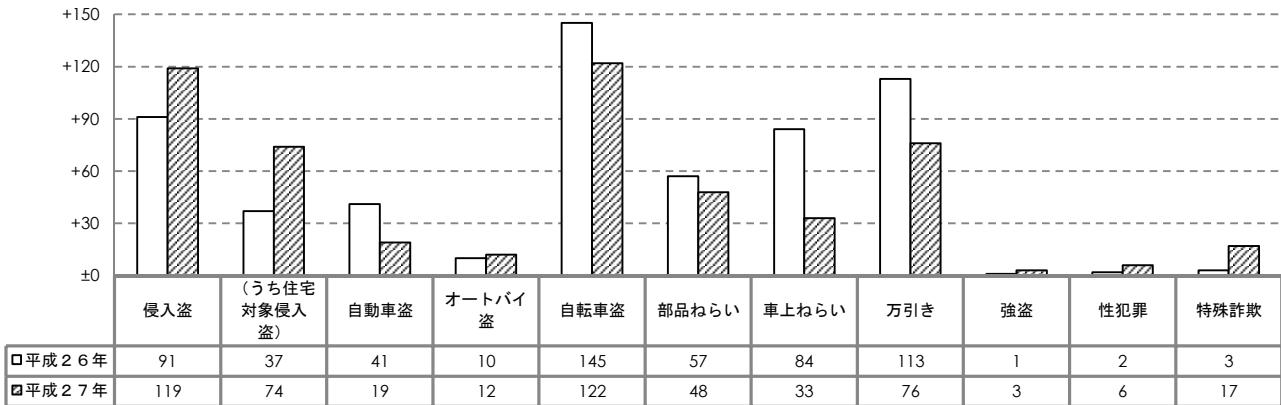

安城市の犯罪・交通事故発生状況

回 覧

平成27年7月

I 概況（平成27年1～6月）

1 犯罪（刑法犯）の発生状況（暫定数）

(1) 犯罪発生総数（件数）

	愛知県			安城市		
	平成27年1～6月	前年同期比	増減率(%)	平成27年1～6月	前年同期比	増減率(%)
総数	37,731	-4,123	-9.9	874	-94	-9.7

(2) 重点犯罪の発生状況（件数）

	愛知県			安城市		
	平成27年1～6月	前年同期比	増減率(%)	平成27年1～6月	前年同期比	増減率(%)
侵入盗	4,008	-262	-6.1	119	+28	+30.8
(うち住宅対象侵入盗)	2,399	-154	-6.0	74	+37	+100.0
自動車盗	1,277	-52	-3.9	19	-22	-53.7
オートバイ盗	769	-325	-29.7	12	+2	+20.0
自転車盗	6,402	-782	-10.9	122	-23	-15.9
部品ねらい	1,971	-380	-16.2	48	-9	-15.8
車上ねらい	2,785	-628	-18.4	33	-51	-60.7
万引き	3,565	-277	-7.2	76	-37	-32.7
強盗	96	-6	-5.9	3	+2	+200.0
性犯罪	206	-14	-6.4	6	+4	+200.0
特殊詐欺				17	+14	-
合計	21,079	-2,726	-11.5	455	-92	-16.8

<犯罪発生件数の増減比（安城市）>