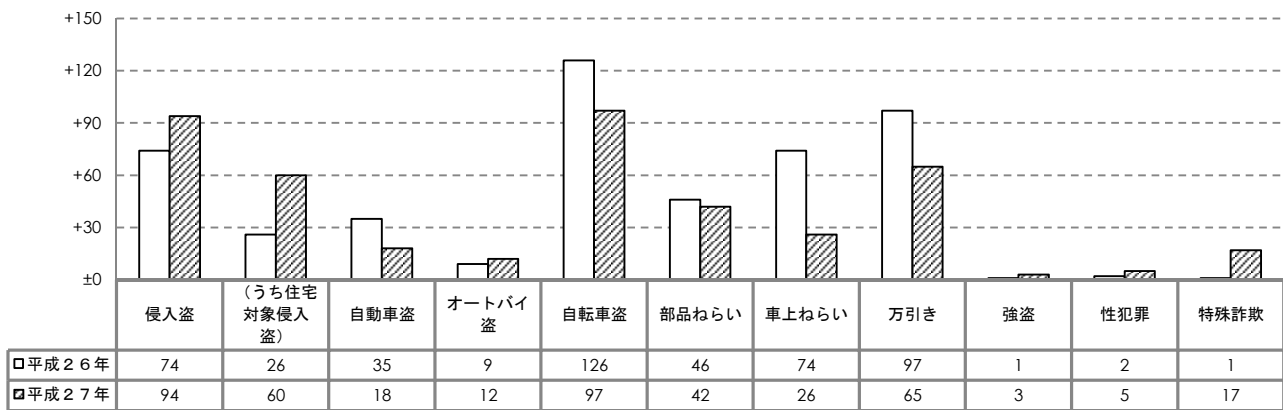

安城市の犯罪・交通事故発生状況

回 覧

平成27年6月

I 概況（平成27年1～5月）

1 犯罪（刑法犯）の発生状況（暫定数）

(1) 犯罪発生総数（件数）

	愛知県			安城市		
	平成27年1～5月	前年同期比	増減率(%)	平成27年1～5月	前年同期比	増減率(%)
総数	30,845	-3,338	-9.8	734	-63	-7.9

(2) 重点犯罪の発生状況（件数）

	愛知県			安城市		
	平成27年1～5月	前年同期比	増減率(%)	平成27年1～5月	前年同期比	増減率(%)
侵入盗	3,319	-227	-6.4	94	+20	+27.0
（うち住宅対象侵入盗）	1,993	-152	-7.1	60	+34	+130.8
自動車盗	1,101	-3	-0.3	18	-17	-48.6
オートバイ盗	656	-273	-29.4	12	+3	+33.3
自転車盗	5,100	-621	-10.9	97	-29	-23.0
部品ねらい	1,636	-245	-13.0	42	-4	-8.7
車上ねらい	2,288	-564	-19.8	26	-48	-64.9
万引き	2,933	-288	-8.9	65	-32	-33.0
強盗	82	-5	-5.7	3	+2	+200.0
性犯罪	162	-11	-6.4	5	+3	+150.0
特殊詐欺				17	+16	—
合計	17,277	-2,237	-11.5	379	-86	-18.5

<犯罪発生件数の増減比（安城市）>

2 交通事故（人身事故）の発生状況（件数）

	安城市		
	平成27年1～5月	前年同期比	増減率(%)
死亡	3	+1	+50.0
重傷	9	+3	+50.0
軽傷	407	-18	-4.2
総数	419	-14	-3.2