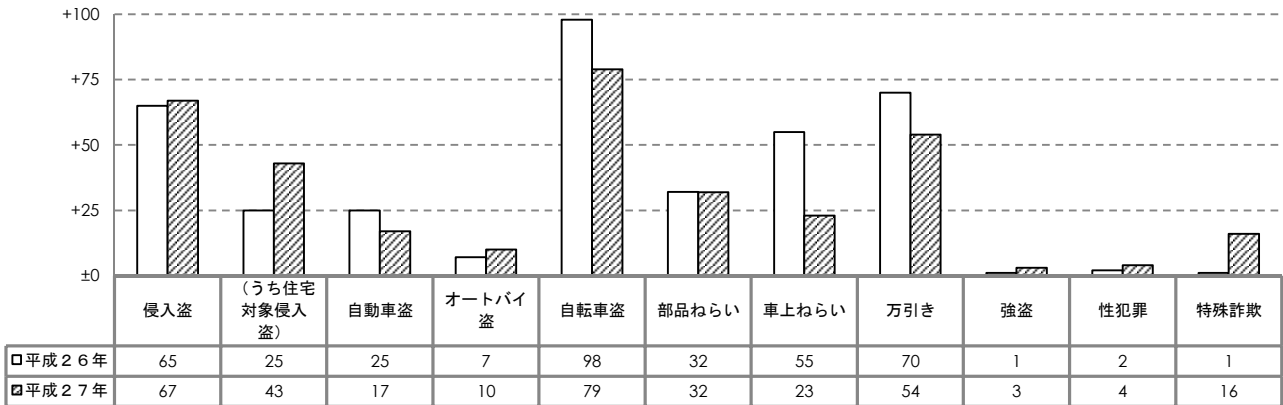

安城市の犯罪・交通事故発生状況

回 覧

平成27年5月

I 概況（平成27年1～4月）

1 犯罪（刑法犯）の発生状況（暫定数）

(1) 犯罪発生総数（件数）

	愛知県			安城市		
	平成27年1～4月	前年同期比	増減率(%)	平成27年1～4月	前年同期比	増減率(%)
総数	24,485	-2,355	-8.8	600	-9	-1.5

(2) 重点犯罪の発生状況（件数）

	愛知県			安城市		
	平成27年1～4月	前年同期比	増減率(%)	平成27年1～4月	前年同期比	増減率(%)
侵入盗	2,665	-167	-5.9	67	+2	+3.1
（うち住宅対象侵入盗）	1,553	-214	-12.1	43	+18	+72.0
自動車盗	961	+124	+14.8	17	-8	-32.0
オートバイ盗	522	-188	-26.5	10	+3	+42.9
自転車盗	3,918	-413	-9.5	79	-19	-19.4
部品ねらい	1,322	-183	-12.2	32	±0	±0.0
車上ねらい	1,801	-489	-21.4	23	-32	-58.2
万引き	2,402	-151	-5.9	54	-16	-22.9
強盗	67	-2	-2.9	3	+2	+200.0
性犯罪	123	-1	-0.8	4	+2	+100.0
特殊詐欺				16	+15	—
合計	13,781	-1,470	-9.6	305	-51	-14.3

<犯罪発生件数の増減比（安城市）>