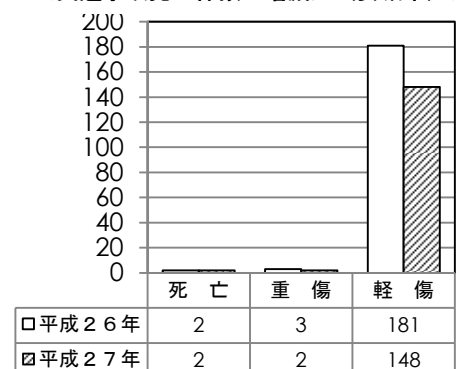

安城市の犯罪・交通事故発生状況

回 覧

平成27年3月

I 概況（平成27年1～2月）

1 犯罪（刑法犯）の発生状況（暫定数）

(1) 犯罪発生総数（件数）

	愛知県			安城市		
	平成27年1～2月	前年同期比	増減率(%)	平成27年1～2月	前年同期比	増減率(%)
総数	12,177	-343	-2.7	301	-7	-2.3

(2) 重点犯罪の発生状況（件数）

	愛知県			安城市		
	平成27年1～2月	前年同期比	増減率(%)	平成27年1～2月	前年同期比	増減率(%)
侵入盗	1,377	-89	-6.1	39	+3	+8.3
(うち住宅対象侵入盗)	791	-160	-16.8	19	+2	+11.8
自動車盗	513	+195	+61.3	7	-5	-41.7
オートバイ盗	255	-49	-16.1	6	+1	+20.0
自転車盗	1,836	-53	-2.8	41	-7	-14.6
部品ねらい	664	-22	-3.2	11	-2	-15.4
車上ねらい	1,033	-96	-8.5	7	-7	-50.0
万引き	1,167	-111	-8.7	26	-7	-21.2
強盗	28	+1	+3.7	2	+1	+100.0
性犯罪	57	+16	+39.0	2	+1	+100.0
特殊詐欺				5	+5	-
合計	6,930	-208	-2.9	146	-17	-10.4

<犯罪発生件数の増減比（安城市）>

2 交通事故（人身事故）の発生状況（件数）

	安城市		
	平成27年1～2月	前年同期比	増減率(%)
死亡	2	±0	±0.0
重傷	2	-1	-33.3
軽傷	148	-33	-18.2
総数	152	-34	-18.3

<交通事故発生件数の増減比（安城市）>

町 名	総数	前年同期比	うち重点犯罪												
			合計	侵入盗	住宅対象 侵入盗	自動車盗	オートバイ盗	自転車盗	部品ねらい	車上ねらい	万引き	強盗	性犯罪	特殊詐欺	
三河安城町	8	±0	7					6						1	
三河安城本町	2	-1													
三河安城東町	1	-1	1							1					
三河安城南町	4	+2													
高棚町	5	-3	1								1				
福釜町	3	+1	2						1						1
赤松町	6	+2	2	1						1					
古井町	6	-9	4	1	1				1	1	1				
石井町	1	+1													
和泉町	6	-5	1					1							
榎前町	1	-1	1	1	1										
東端町	2	±0	2	2											
根崎町	2	-4	1	1											
城ヶ入町	3	+1	3	1	1				2						
堀内町	2	+2	1					1							
川島町		-2													
村高町		-1													
桜井町	18	-4	10	2	1			1		1	5				1
東町		-1													
姫小川町	2	-4	1								1				
小川町	12	+7	5	2	1				2	1					
野寺町	1	+1													
寺領町		±0													
木戸町		±0													
藤井町	3	+1													