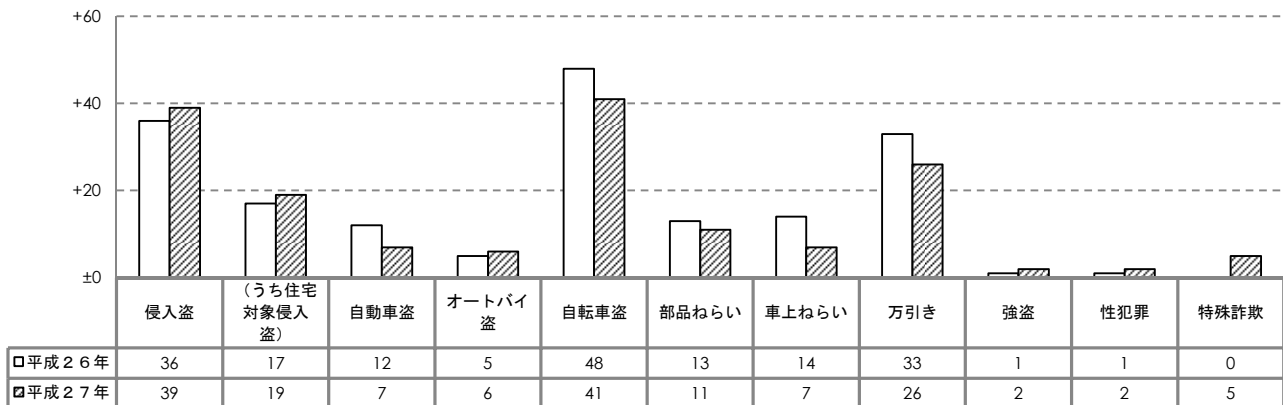

安城市の犯罪・交通事故発生状況

回 覧

平成27年3月

I 概況（平成27年1～2月）

1 犯罪（刑法犯）の発生状況（暫定数）

(1) 犯罪発生総数（件数）

	愛知県			安城市		
	平成27年1～2月	前年同期比	増減率(%)	平成27年1～2月	前年同期比	増減率(%)
総数	12,177	-343	-2.7	301	-7	-2.3

(2) 重点犯罪の発生状況（件数）

	愛知県			安城市		
	平成27年1～2月	前年同期比	増減率(%)	平成27年1～2月	前年同期比	増減率(%)
侵入盗	1,377	-89	-6.1	39	+3	+8.3
(うち住宅対象侵入盗)	791	-160	-16.8	19	+2	+11.8
自動車盗	513	+195	+61.3	7	-5	-41.7
オートバイ盗	255	-49	-16.1	6	+1	+20.0
自転車盗	1,836	-53	-2.8	41	-7	-14.6
部品ねらい	664	-22	-3.2	11	-2	-15.4
車上ねらい	1,033	-96	-8.5	7	-7	-50.0
万引き	1,167	-111	-8.7	26	-7	-21.2
強盗	28	+1	+3.7	2	+1	+100.0
性犯罪	57	+16	+39.0	2	+1	+100.0
特殊詐欺				5	+5	-
合計	6,930	-208	-2.9	146	-17	-10.4

<犯罪発生件数の増減比（安城市）>

2 交通事故（人身事故）の発生状況（件数）

	安城市		
	平成27年1～2月	前年同期比	増減率(%)
死亡	2	±0	±0.0
重傷	2	-1	-33.3
軽傷	148	-33	-18.2
総数	152	-34	-18.3

<交通事故発生件数の増減比（安城市）>

町 名	総数	前年同期比	うち重点犯罪												
			合計	侵入盗	住宅対象 侵入盗	自動車盗	オートバイ盗	自転車盗	部品ねらい	車上ねらい	万引き	強盗	性犯罪	特殊詐欺	
三河安城町	8	±0	7					6						1	
三河安城本町	2	-1													
三河安城東町	1	-1	1							1					
三河安城南町	4	+2													
高棚町	5	-3	1								1				
福釜町	3	+1	2						1						1
赤松町	6	+2	2	1						1					
古井町	6	-9	4	1	1				1	1	1				
石井町	1	+1													
和泉町	6	-5	1					1							
榎前町	1	-1	1	1	1										
東端町	2	±0	2	2											
根崎町	2	-4	1	1											
城ヶ入町	3	+1	3	1	1				2						
堀内町	2	+2	1					1							
川島町		-2													
村高町		-1													
桜井町	18	-4	10	2	1			1		1	5				1
東町		-1													
姫小川町	2	-4	1								1				
小川町	12	+7	5	2	1				2	1					
野寺町	1	+1													
寺領町		±0													
木戸町		±0													
藤井町	3	+1													