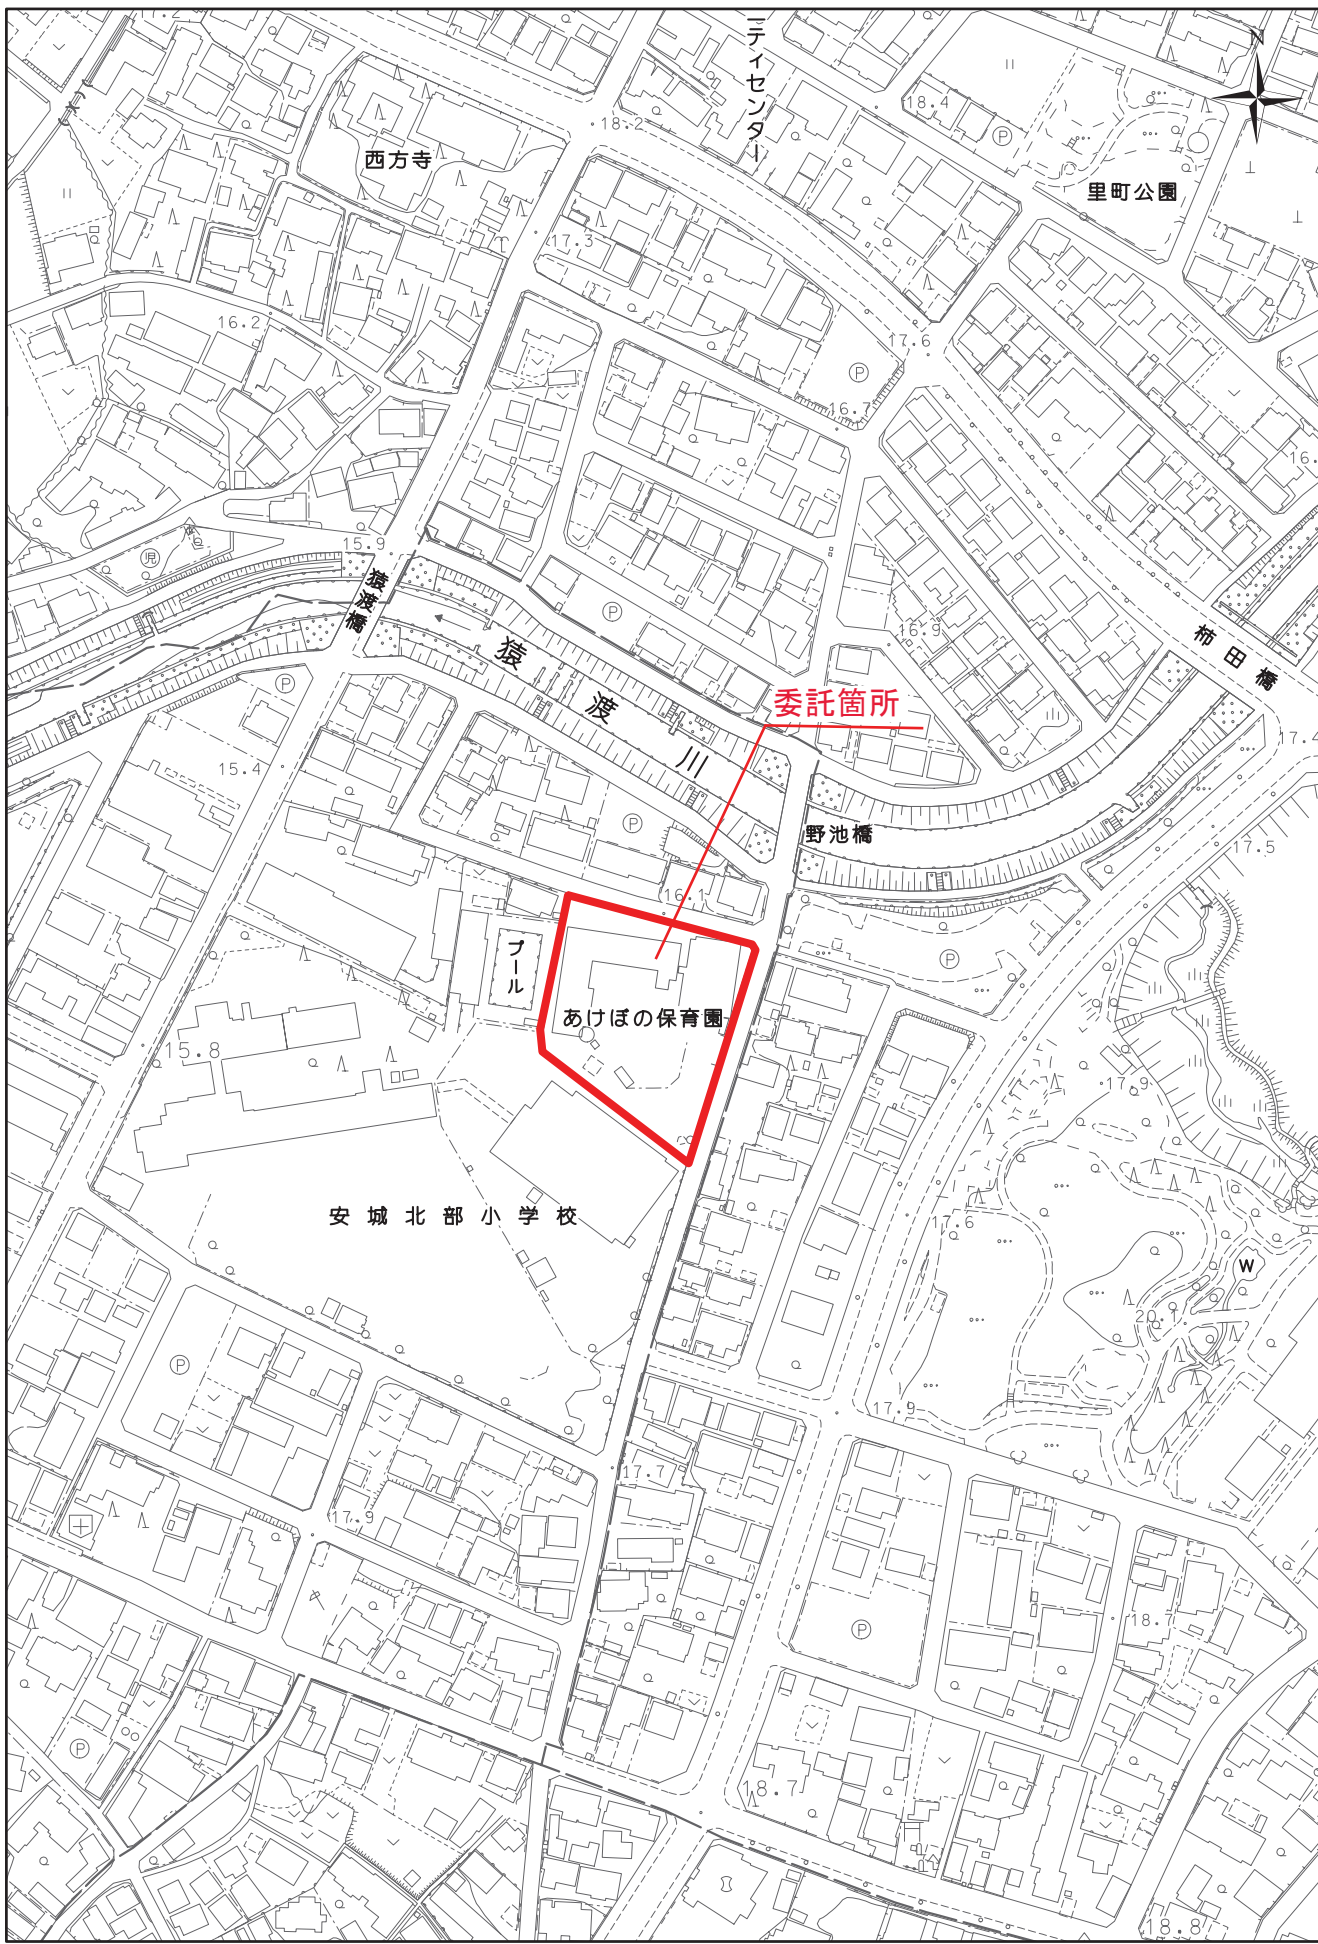

1:2,500

委託箇所

志貴小学校

志貴保育園

尾崎町公民館

法蔵寺

県道駕鴨安城線

1:2,500

1:2,500