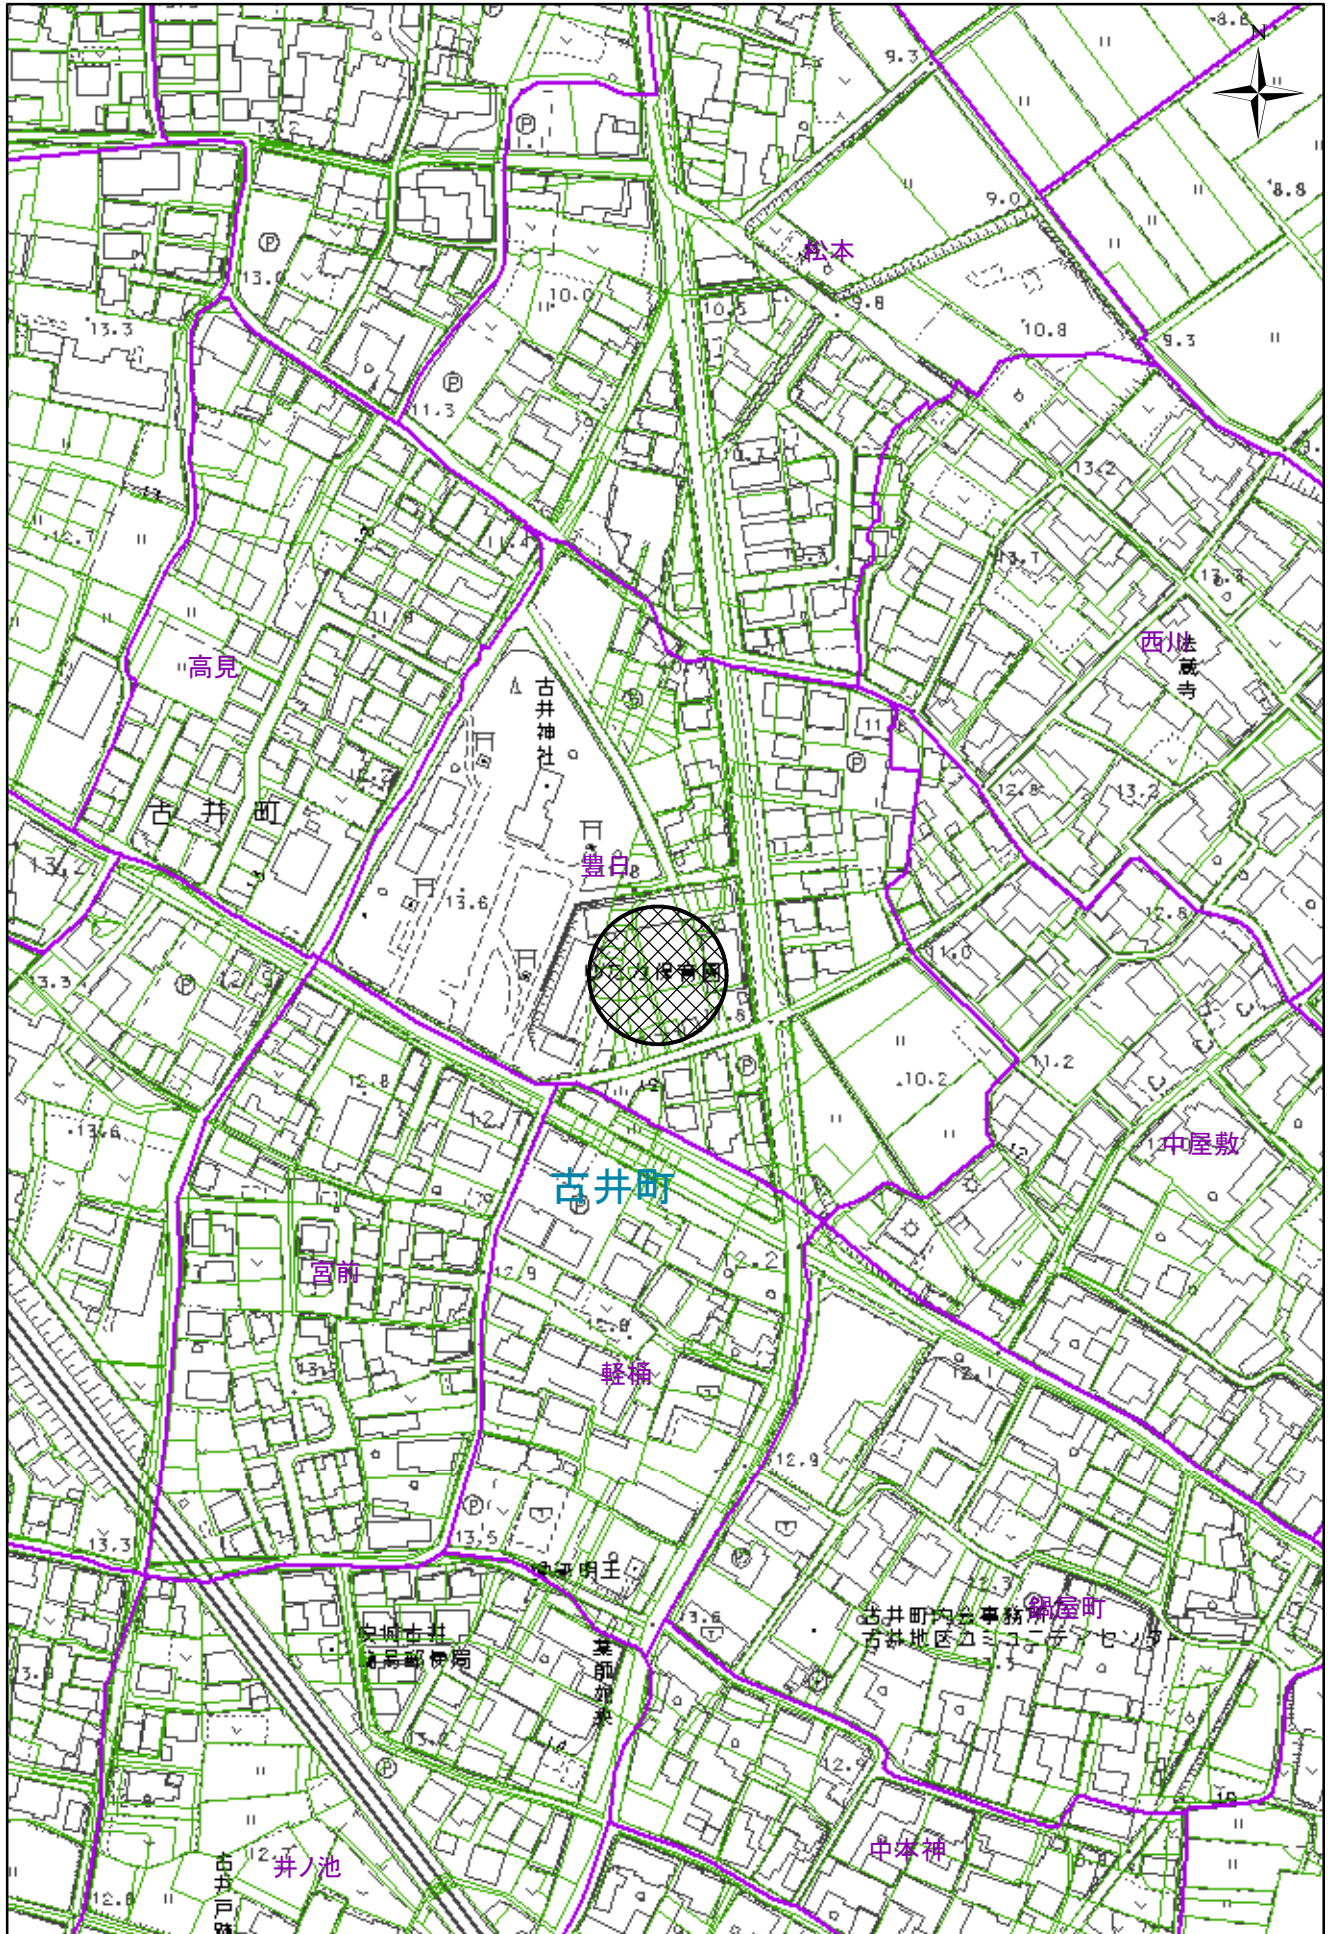

ゆたか保育園位置図

6.368.3

-117,762.9

-118,402.1

6.303.6

1:2,500

0 15 30 60 90 120