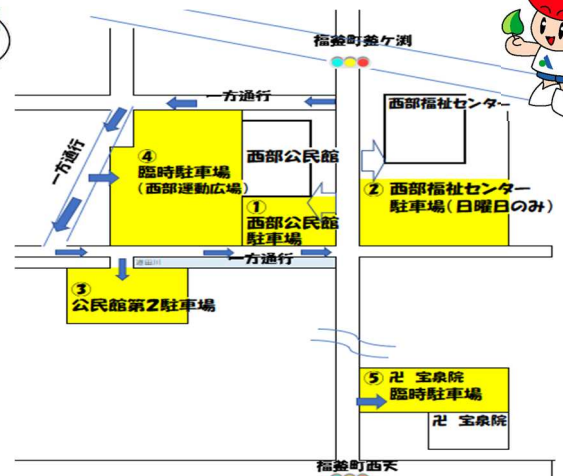

## 縁日・模擬店 NEW!

25日(土) 開会式終了後~16:00  
わなげとスーパーボールすくい は 2つで 100円  
どなたでも参加できます。

みたらしだんご(2本)100円、やきとり(1本)100円、ポップコーン(1袋)100円で販売します。

※模擬店は雨天時中止になる場合があります。  
最新情報は下記 QRコードで確認してください。

高棚太鼓の  
勇壮な演奏

作品展は、西部地域の  
皆さんの力作がいっ  
ぱい! 見に来てね。

## 《駐車場》

- ①公民館
- ②福祉センター(日曜日のみ)
- ③公民館第2駐車場
- ④臨時駐車場(西部運動広場)

※雨天の場合、④臨時駐車場は開放しません。

- ⑤臨時駐車場(宝泉院駐車場)

最新情報はこちらで確認願います→