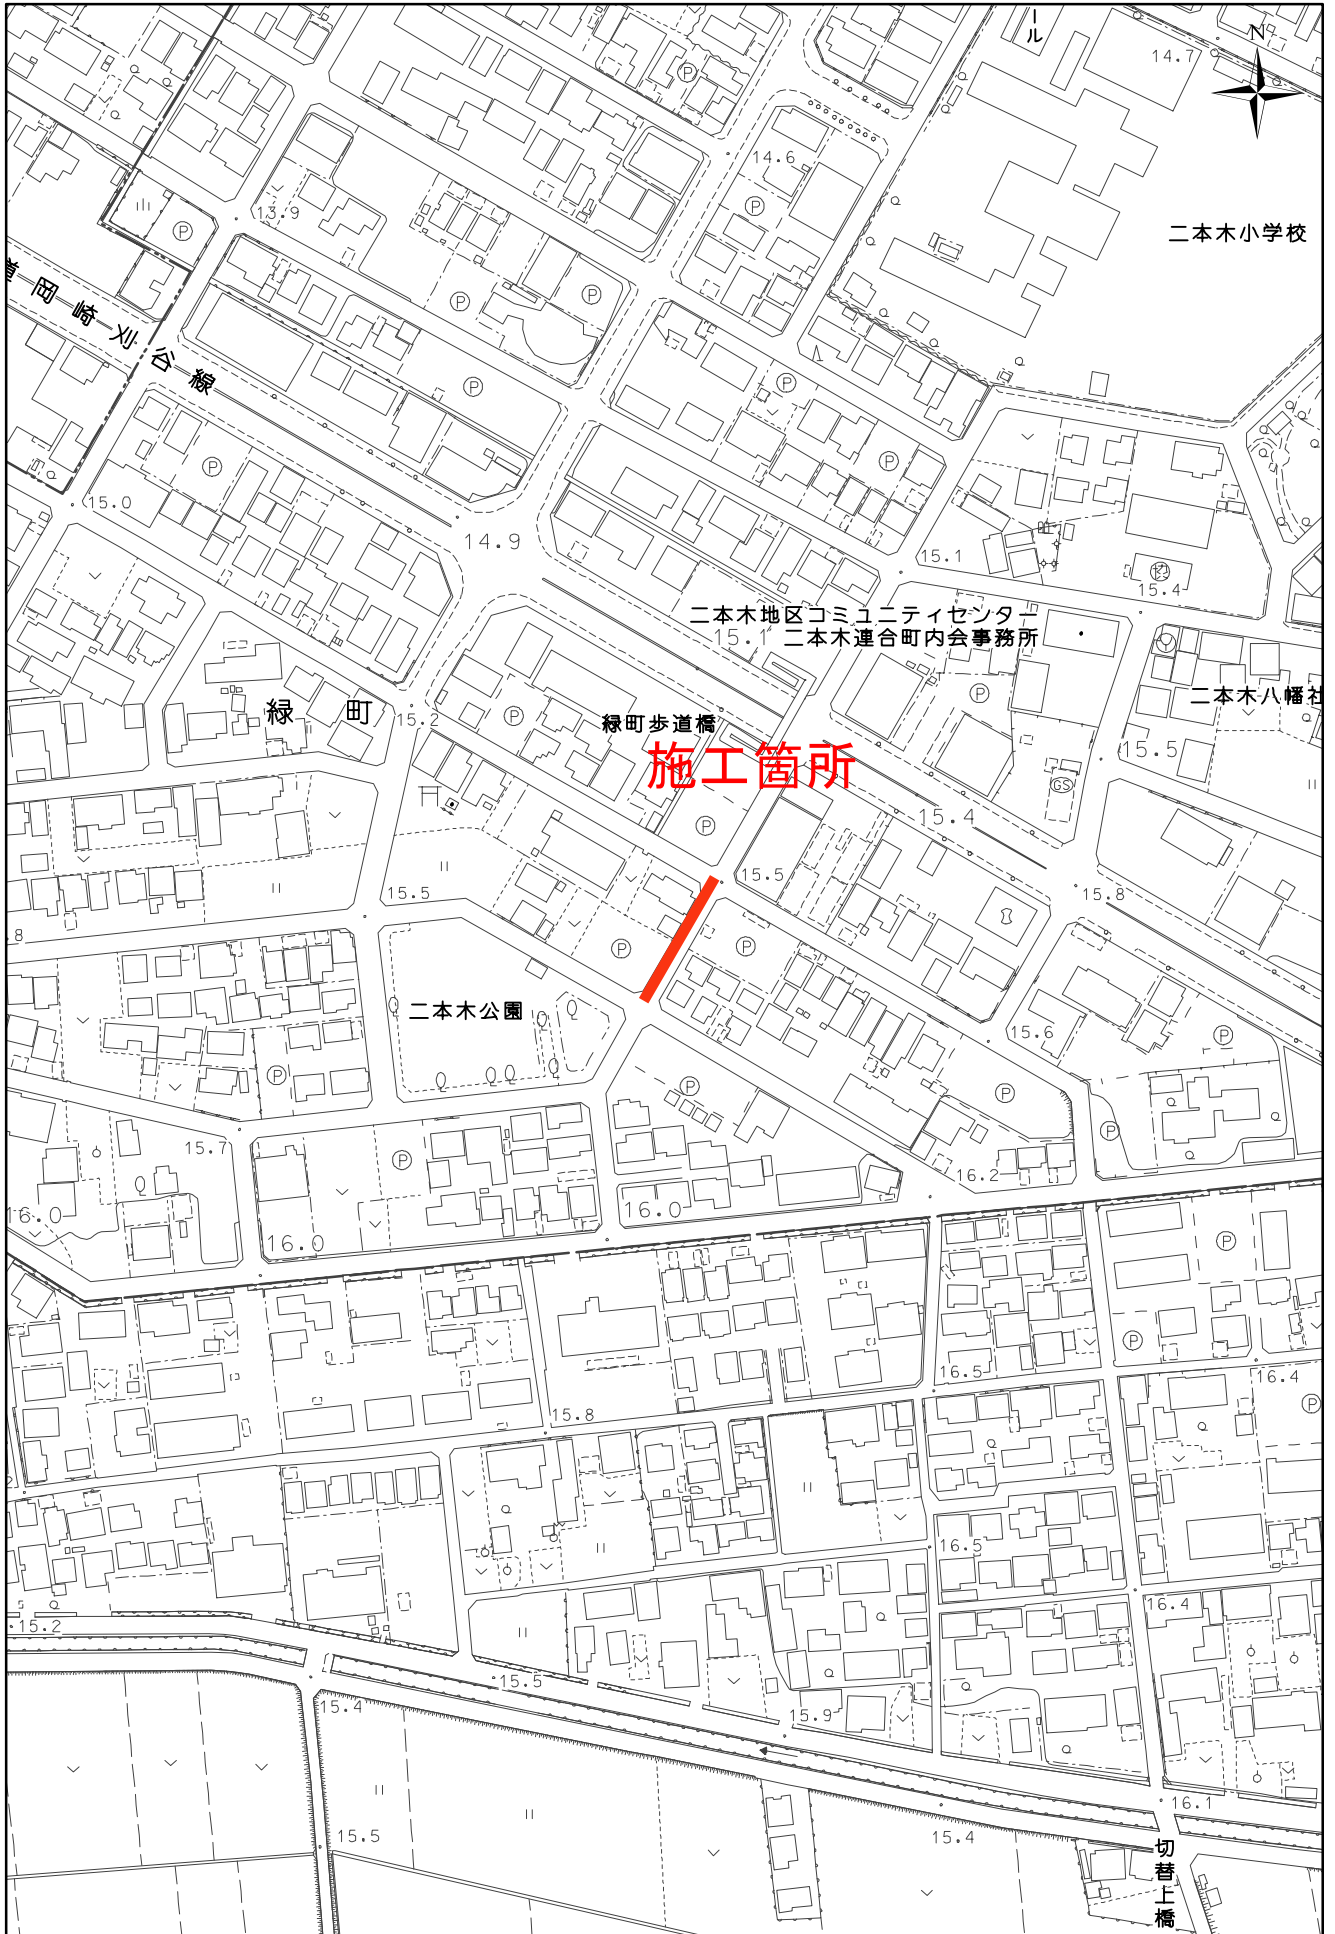

位置図

10,443.0

-113,866.2

二本木小学校

二本木地区コミュニティセンター
15.1 二本木連合町内会事務所

二本木八幡社

緑町

緑町歩道橋

施工箇所

二本木公園

切替上橋

-114,505.4

10,878.3

1:2,500

0 15 30 60 90 120