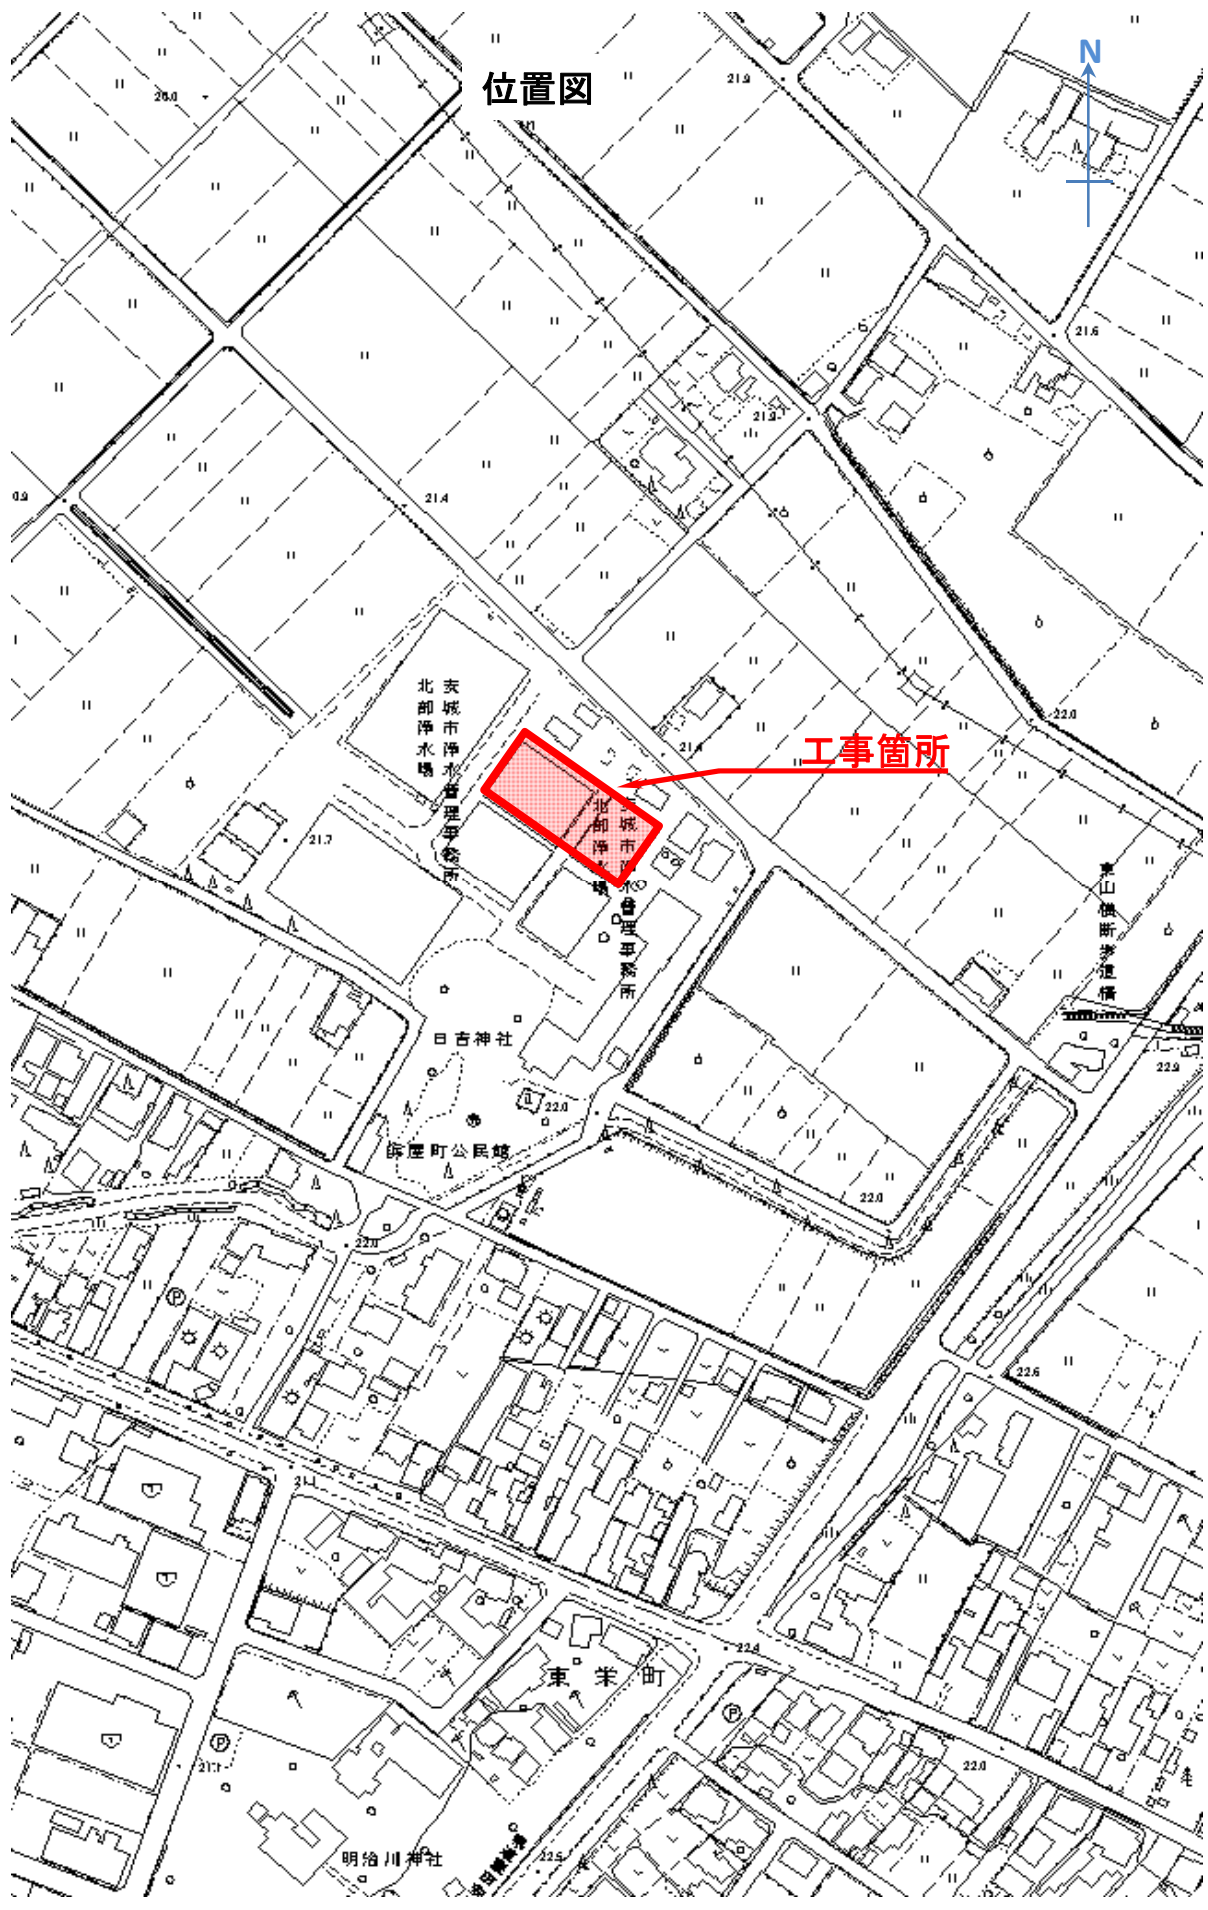

位置図

工事箇所

北印淨水場
北印淨水場管理事務所

北印淨水場
北印浄水場

吉神社

市民館

東栄町

明治川神社

東山橋新築工事