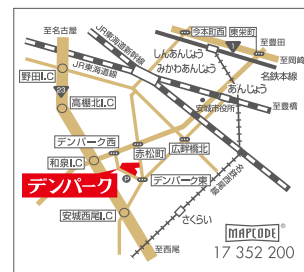

すべてのステージイベントは入場料のみでご観覧いただけます。