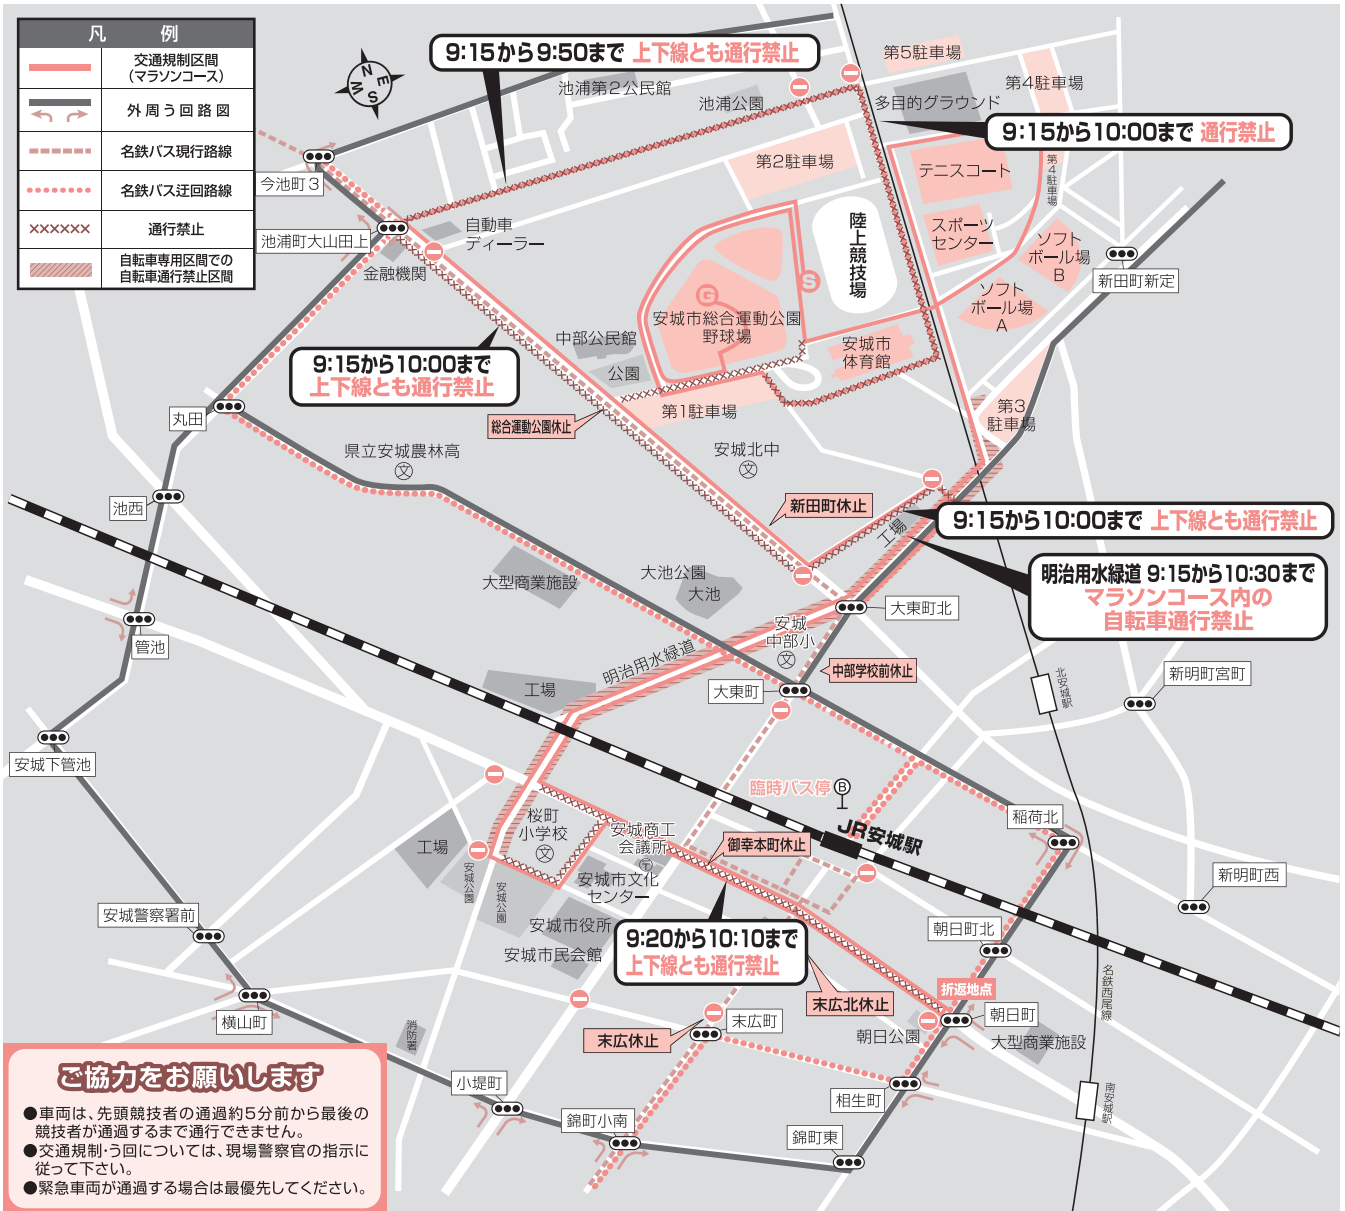

12月13日(日)安城シティマラソン交通規制のお知らせ

大会開催に伴い、下記のとおり交通規制を実施します。ご理解・ご協力をお願いします。

☎ 市体育館(☎(75)3535)

名鉄バスの規制

池浦～大城北間をう回運転します。JR安城駅前以外は止まりません。

新安城駅発 (う回運転) **安城更生病院行**

〔新安城駅 9:20 → 安城更生病院 9:41〕
〔新安城駅 9:50 → 安城更生病院 10:11〕

安城更生病院発 (う回運転) **新安城駅行**

〔安城更生病院 9:16 → 新安城駅 9:37〕
〔安城更生病院 9:46 → 新安城駅 10:07〕

☎ 名鉄バス(株)知立営業所 (☎(81)4334)

※当日JR安城駅北口に臨時バス停を設置します。

あんくるバスの規制

マラソンコースをう回運転します。下記のバス停には止まりません。

循環線 右まわり	安城公園 9:52	市役所・文化センター 9:53	御幸本町西 9:55	JR安城駅 10:00	朝日町西 10:02	朝日町東 10:03
循環線 左まわり	朝日町東 9:11	朝日町西 9:11	JR安城駅 9:15	御幸本町西 9:17	市役所 9:19	
	朝日町東 9:51	朝日町西 9:51	JR安城駅 9:55	御幸本町西 9:57	市役所 9:59	
	朝日町東 10:26	朝日町西 10:26	JR安城駅 10:30	御幸本町西 10:32	市役所 10:34	
安祥線	JR安城駅 9:17	朝日町西 9:18	朝日町東 9:19			
	朝日町東 10:23	朝日町西 10:23	JR安城駅 10:29			
東部線	JR安城駅(箱) 10:28	JR安城駅(発) 10:31				
西部線	桜町 9:47	御幸本町西 9:49	JR安城駅 9:54	御幸本町西 9:56	中部小学校 9:59	農林高校前 10:00