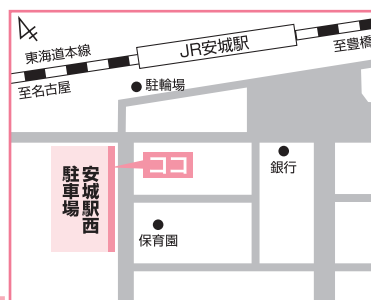

募集

- ⑪ 東日本大震災復興支援交流事業の実施団体
- ⑫ 臨時職員など
- ⑳ 交通指導員(甲種)
- ⑳ 技術・技能専門校入校者
- ⑳ 市営住宅入居者(抽選型)

お知らせ

- ⑩ 20歳がスタート！「国民年金」
- ⑩ 市農業賞受賞者決定
- ⑬ 1月10日(木)は110番の日
- ⑳ 東日本大震災義援金
- ⑳ 西三河都市計画生産緑地地区の変更
- ⑳ 人口・世帯・昨年11月の火災・救急・犯罪・事故件数
- ⑳ スポーツセンタープールの休館
- ⑳ 心当たりのある人は連絡を
- ⑳ 愛知県特定(産業別)最低賃金の改正

市民のひろば

- ⑭ 市民伝言板
- ⑮ 町内探検隊 宇頭茶屋町
- ⑮ 輝いてます 安城ジュニア陸上クラブ6年生男子リレーチーム
- ⑯ フォトでクイズ+エコ

その他

- ③ 新年のごあいさつ
- ⑧ 広報あんじょうお年玉プレゼント
- ⑪ 市長コラム みちくさ歳時記
市長の周年記念日
- ⑬ 南吉コラム 昭和14年1月1日の南吉
- ⑳ 外国語の情報ボックス

明けましておめでとうございます。表紙は、安城駅西駐車場(地図参照)に描かれた南吉壁画です。この大きさを皆さんに伝えたくて、裏表紙を利用して掲載しました。
 JR安城駅南側には、このほかにも南吉壁画がたくさんあります。広報紙つづりの表紙に掲載していますので、お出かけ・お散歩の参考にしてください。(亀島)