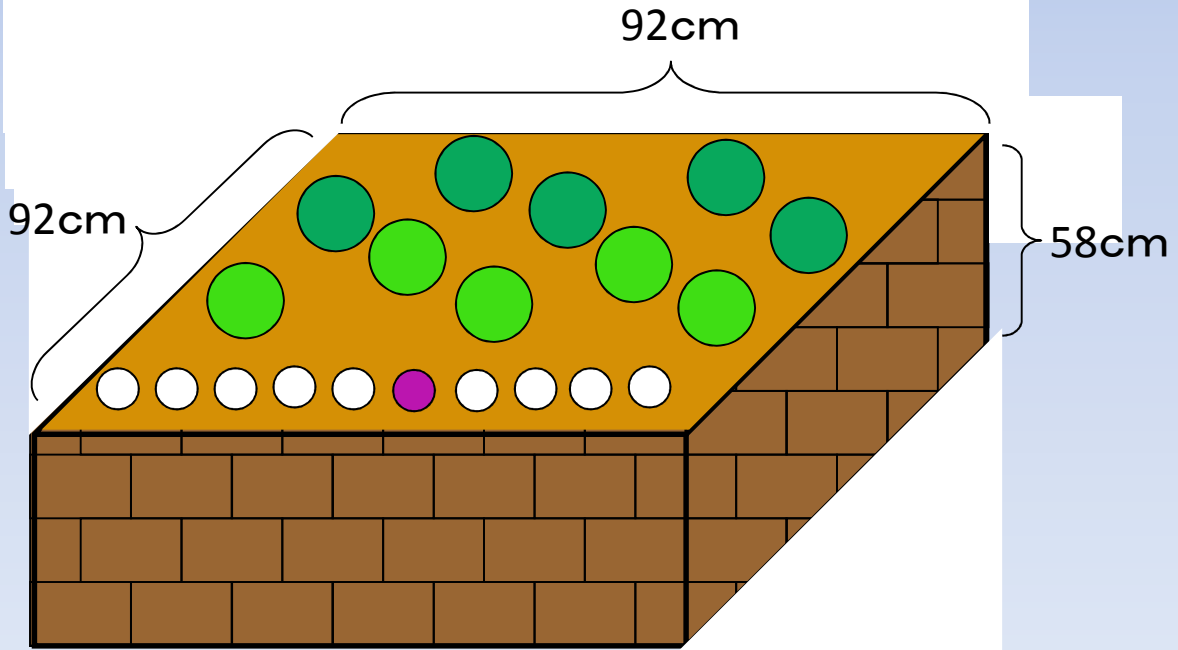

安城市役所 壁面緑化プランター

- ヘチマ(5ポット)
- ゴーヤー(5ポット)
- アサガオ(9ポット)
- ツルムラサキ(1ポット)

手前