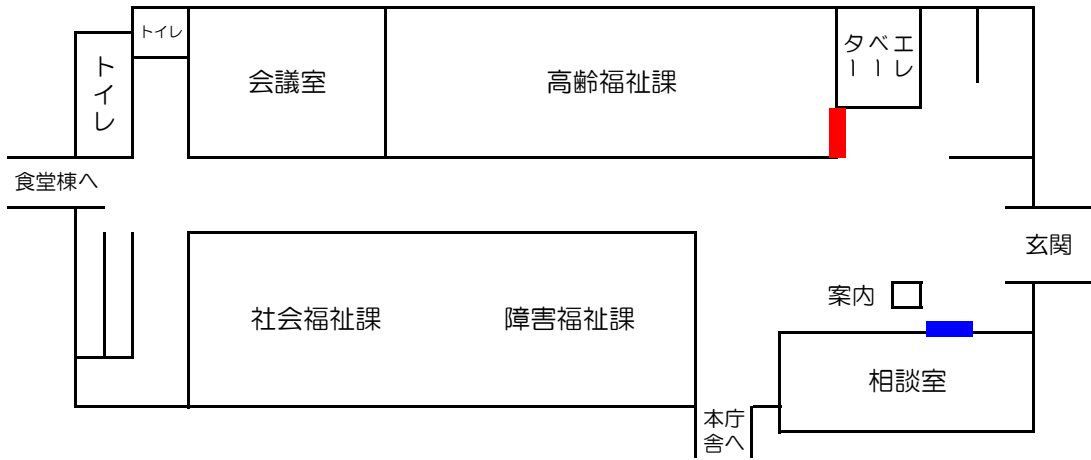

## 本庁舎

3階

2階

1階

- 庁舎案内掲示板(非電照式)
- 安城市案内地図板A(行政情報モニター2面部分を含む)
- ①、②＝行政情報部分      ③、④＝地図枠部分及び広告枠部分

# 北庁舎

3階

2階

1階

-  庁舎案内掲示板(非電照式)
-  安城市案内地図板B(行政情報モニター2面部分を含む)
-  本日の相談内容モニター(可動式タイプ)

北庁舎

7階

6階

5階

4階

■ 庁舎案内掲示板(非電照式)