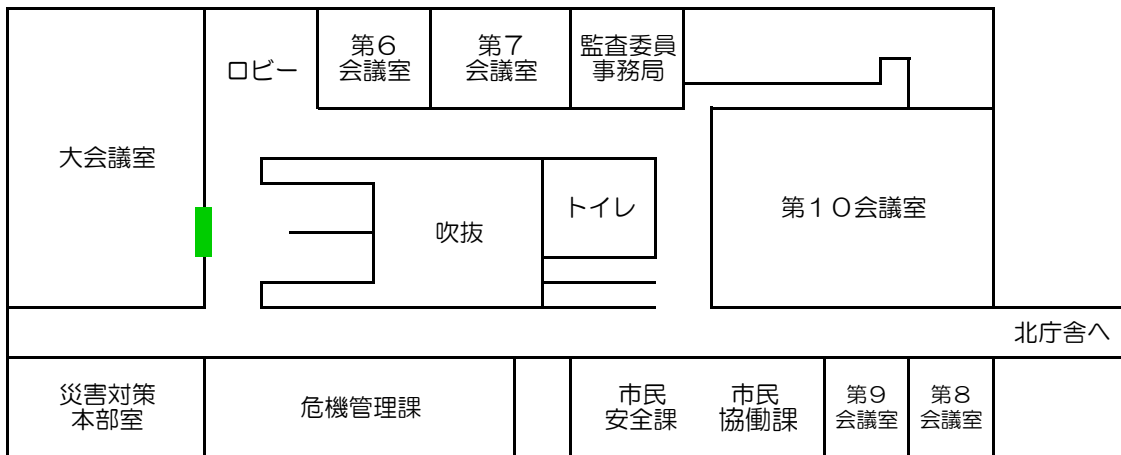

# 別紙「庁舎レイアウト」

## 本庁舎

3階

2階

1階

- 庁舎案内掲示板(非電照式)
- 安城市案内地図板A(行政情報モニター2面部分を含む)
- ①、②＝行政情報部分      ③、④＝地図枠部分及び広告枠部分

# 北庁舎

3階

2階

1階

-  庁舎案内掲示板(非電照式)
-  安城市案内地図板B(行政情報モニター2面部分を含む)
-  本日の相談内容モニター(可動式タイプ)

北庁舎

7階

6階