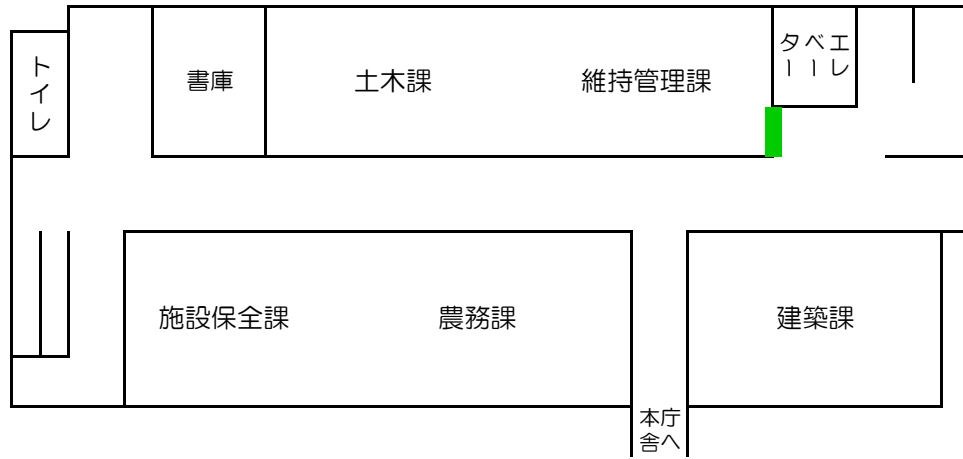

# 別紙「庁舎レイアウト」

## 本庁舎

3階

2階

1階

- 庁舎案内掲示板(非電照式)
- 安城市案内地図板A(行政情報モニター2面部分を含む)
- ①、②＝行政情報部分      ③、④＝地図枠部分及び広告枠部分

# 北庁舎

3階

2階

1階

-  庁舎案内掲示板(非電照式)
-  安城市案内地図板B(行政情報モニター2面部分を含む)
-  本日の相談内容モニター(可動式タイプ)

北庁舎

7階

6階