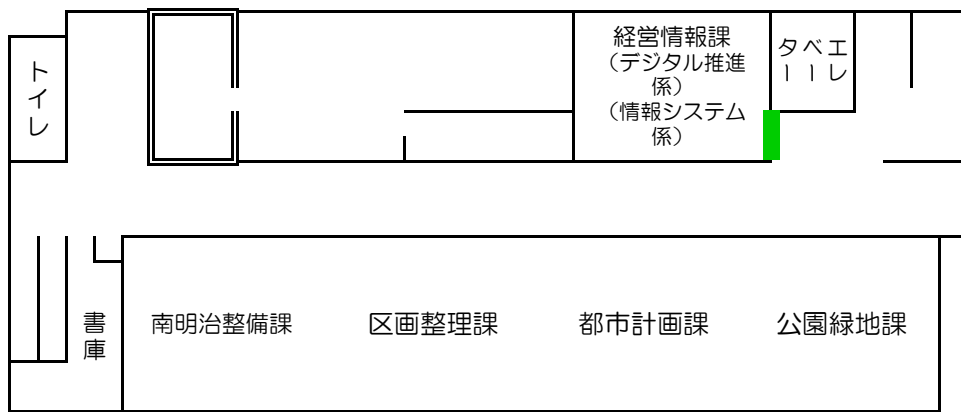

## 本庁舎

3階

2階

1階

- 庁舎案内掲示板(非電照式)
- 安城市案内地図板A(行政情報モニター2面部分を含む)
- ①、②＝行政情報部分      ③、④＝地図枠部分及び広告枠部分

# 北庁舎

3階

2階

1階

-  庁舎案内掲示板(非電照式)
-  安城市案内地図板B(行政情報モニター2面部分を含む)
-  本日の相談内容モニター(可動式タイプ)

北庁舎

7階

6階

5階

4階

■ 庁舎案内掲示板(非電照式)