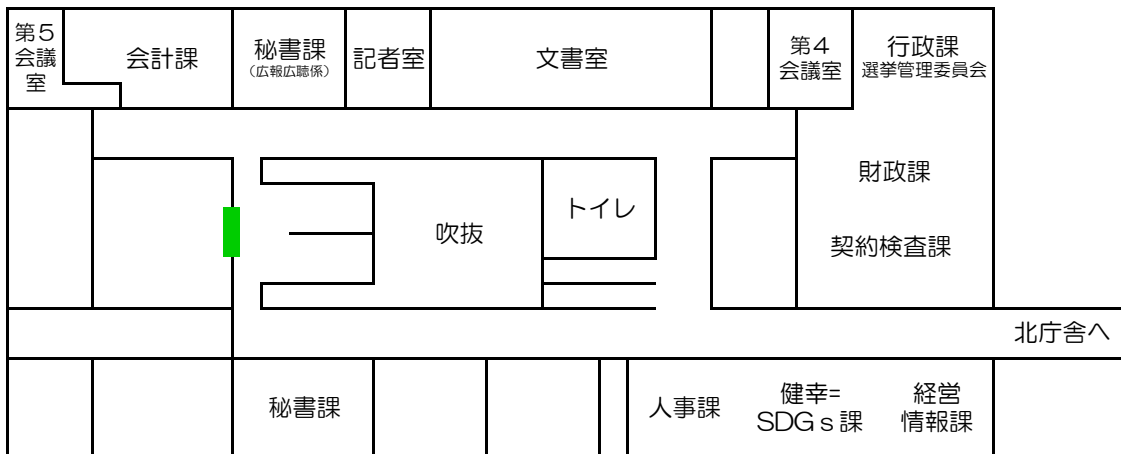

# 別紙「庁舎レイアウト」

## 本庁舎

3階

2階

1階

- 庁舎案内掲示板(非電照式)
- 安城市案内地図板A(行政情報モニター2面部分を含む)
- ①、②＝行政情報部分      ③、④＝地図枠部分及び広告枠部分

# 北庁舎

3階

2階

1階

-  庁舎案内掲示板(非電照式)
-  安城市案内地図板B(行政情報モニター2面部分を含む)
-  本日の相談内容モニター(可動式タイプ)

北庁舎

7階

6階