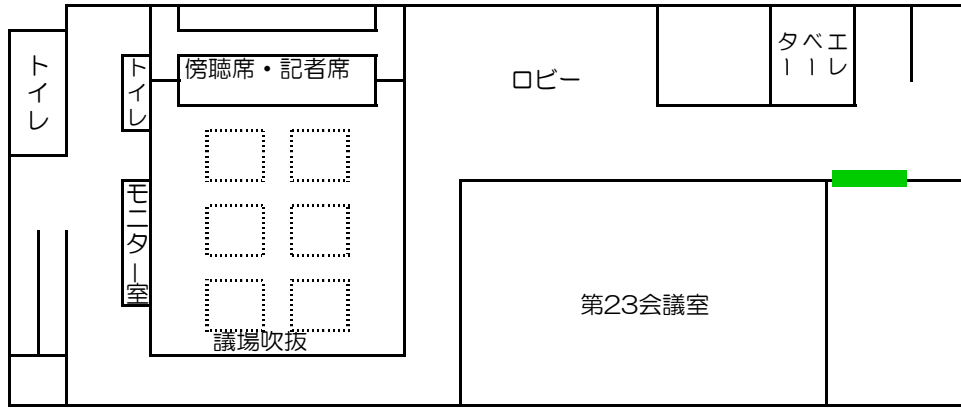

## 本庁舎

3階

2階

1階

- 庁舎案内掲示板(非電照式)
- 安城市案内地図板A(行政情報モニター2面部分を含む)
- ①、②＝行政情報部分      ③、④＝地図枠部分及び広告枠部分

# 北庁舎

3階

2階

1階

-  庁舎案内掲示板(非電照式)
-  安城市案内地図板B(行政情報モニター2面部分を含む)
-  本日の相談内容モニター(可動式タイプ)

北庁舎

7階

6階

5階

4階

■ 庁舎案内掲示板(非電照式)