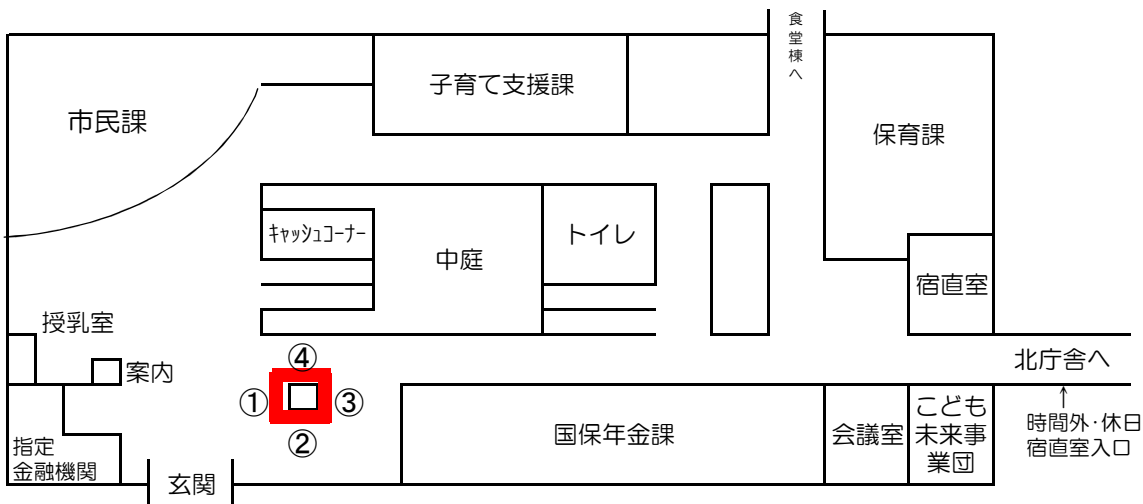

# 別紙「庁舎レイアウト」

## 本庁舎

3階

2階

1階

- 庁舎案内掲示板(非電照式)
- 安城市案内地図板A(行政情報モニター2面部分を含む)
- ①、②＝行政情報部分      ③、④＝地図枠部分及び広告枠部分

# 北庁舎

3階

2階

1階

-  庁舎案内掲示板(非電照式)
-  安城市案内地図板B(行政情報モニター2面部分を含む)
-  本日の相談内容モニター(可動式タイプ)

北庁舎

7階

6階