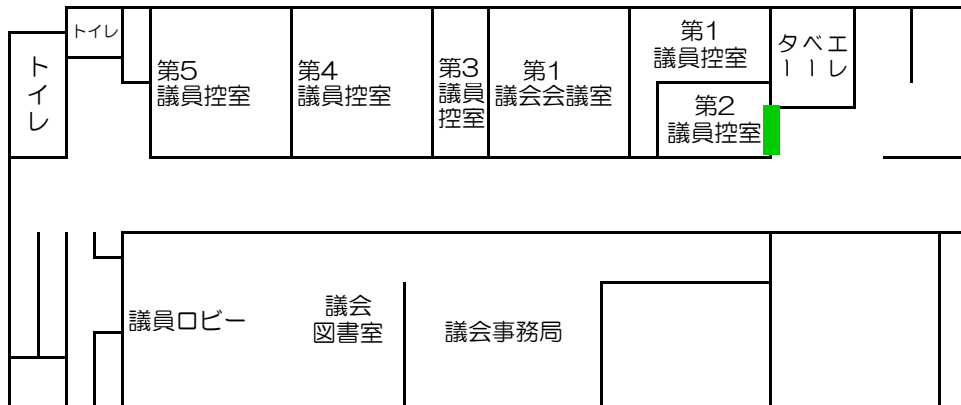

## 本庁舎

3階

2階

1階

- 庁舎案内掲示板(非電照式)
- 安城市案内地図板A(行政情報モニター2面部分を含む)
- ①、②＝行政情報部分      ③、④＝地図枠部分及び広告枠部分

# 北庁舎

3階

2階

1階

-  庁舎案内掲示板(非電照式)
-  安城市案内地図板B(行政情報モニター2面部分を含む)
-  本日の相談内容モニター(可動式タイプ)

北庁舎

7階

6階

5階

4階

■ 庁舎案内掲示板(非電照式)