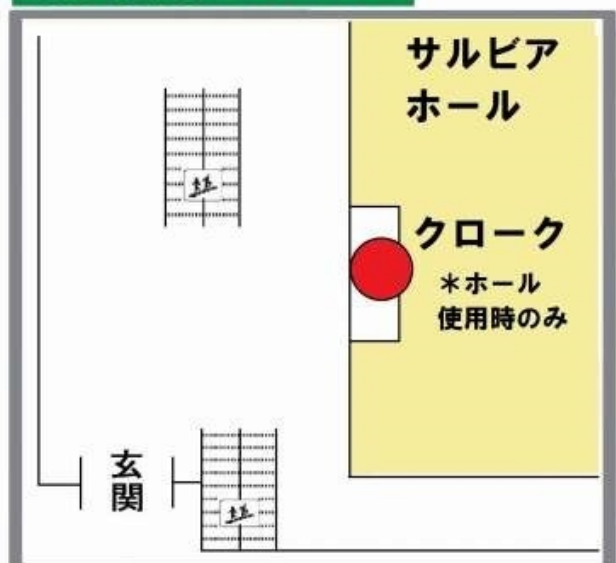

市民会館 ホワイエ

割引認証を受けないと3時間無料になりません。ご注意ください。

アンフォーレ駐車場の駐車券は認証を受けられません。アンフォーレにて認証を受けてください。