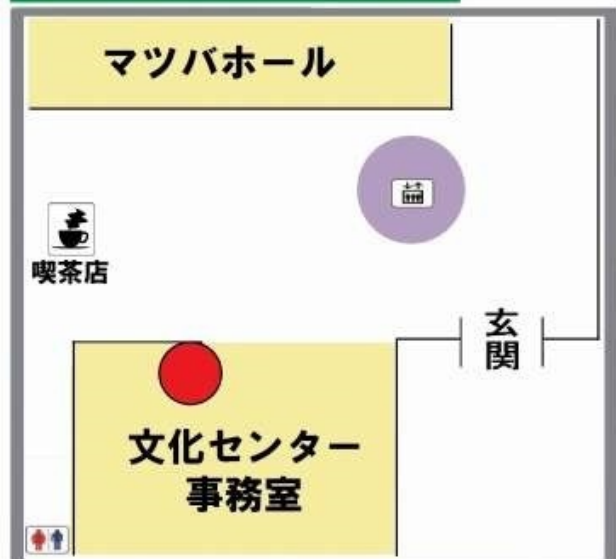

立体駐車場割引認証機ご案内

●: 割引認証機

本・北庁舎 1階 受付

西庁舎 1階

文化センター 事務室

市民会館 事務室

市民会館 ホワイエ

割引認証を受けないと3時間無料になりません。ご注意ください。

アンフォーレ駐車場の駐車券は認証を受けられません。アンフォーレにて認証を受けてください。