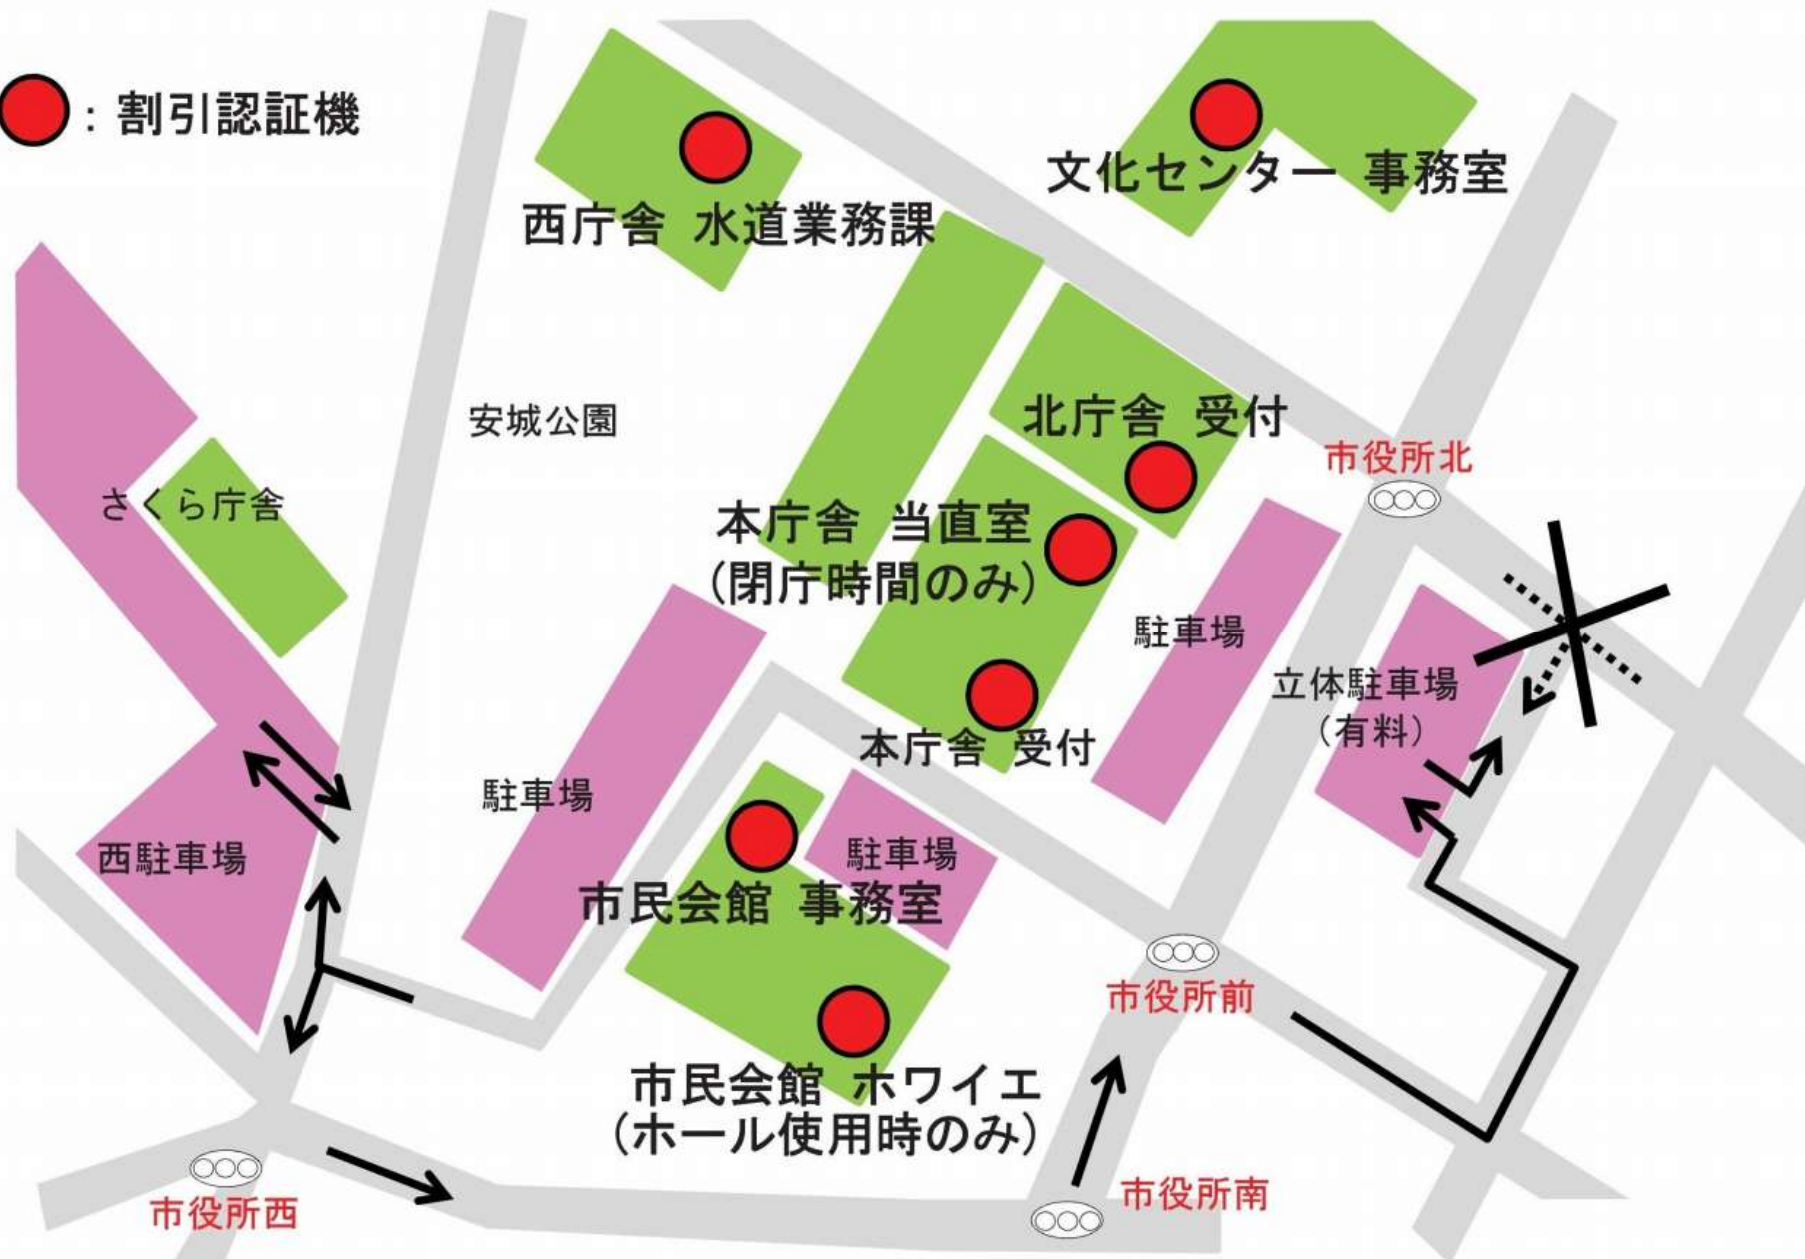

立体駐車場割引認証機のご案内

● : 割引認証機

*割引認証を受けないと3時間無料になりません。ご注意ください。

*アンフォーレ駐車場の駐車券は認証を受けられません。アンフォーレにて認証を受けてください。

立体駐車場割引認証機ご案内

●: 割引認証機

本・北庁舎 1階 受付

西庁舎 1階