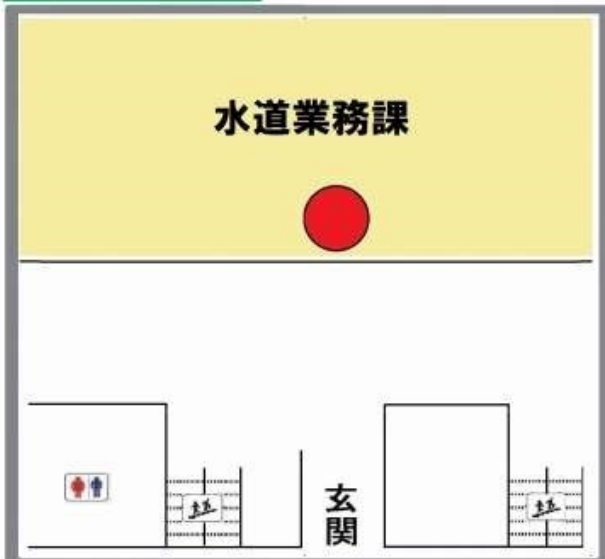

立体駐車場割引認証機のご案内

● : 割引認証機

*割引認証を受けないと3時間無料になりません。ご注意ください。

*アンフォーレ駐車場の駐車券は認証を受けられません。アンフォーレにて認証を受けてください。

立体駐車場割引認証機ご案内

●: 割引認証機

本・北庁舎 1階 受付

西庁舎 1階