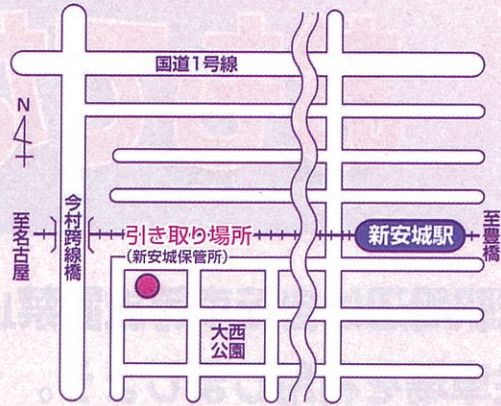

名鉄 新城駅周辺

放置自転車引き取り場所

新城保管所 ☎97-1997
安城市住吉町1丁目7番18号

- 放置禁止区域
- 自転車駐車場