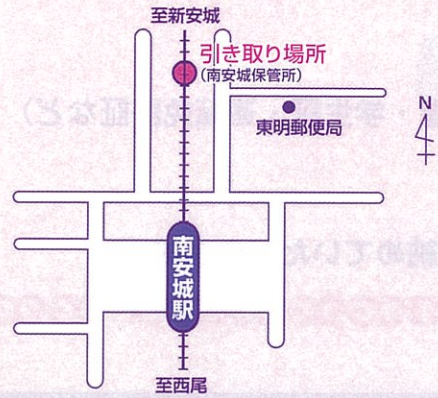

名鉄 南名城駅周辺

放置自転車引き取り場所

南名城保管所 ☎72-5931
安城市法連町20番地1

- 放置禁止区域
- 自転車駐車場
- 保管所