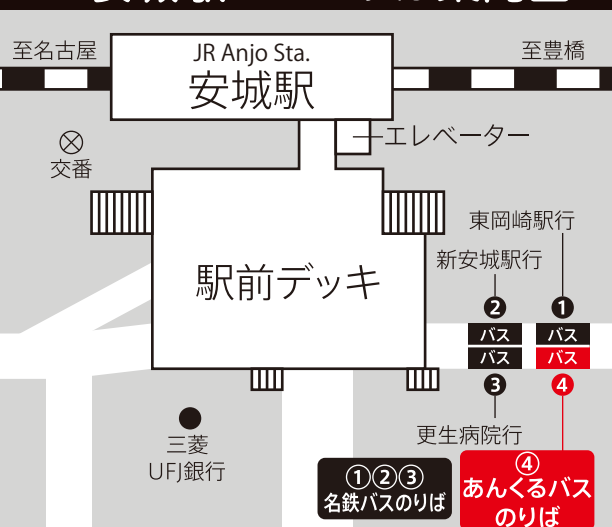

JR Anjo Sta. Bus noriba annaizu
JR安城駅バスのりば案内図

change buses

0循環線(右) ↔ 2桜井線
0循環線(左) ↔ 3南部線
4高棚線
9桜井西線

change buses

0循環線(右) ↔ 1安祥線
0循環線(左) ↔ 5東部線
6西部線
7作野線

1-2-12便のみ
2 桜井線