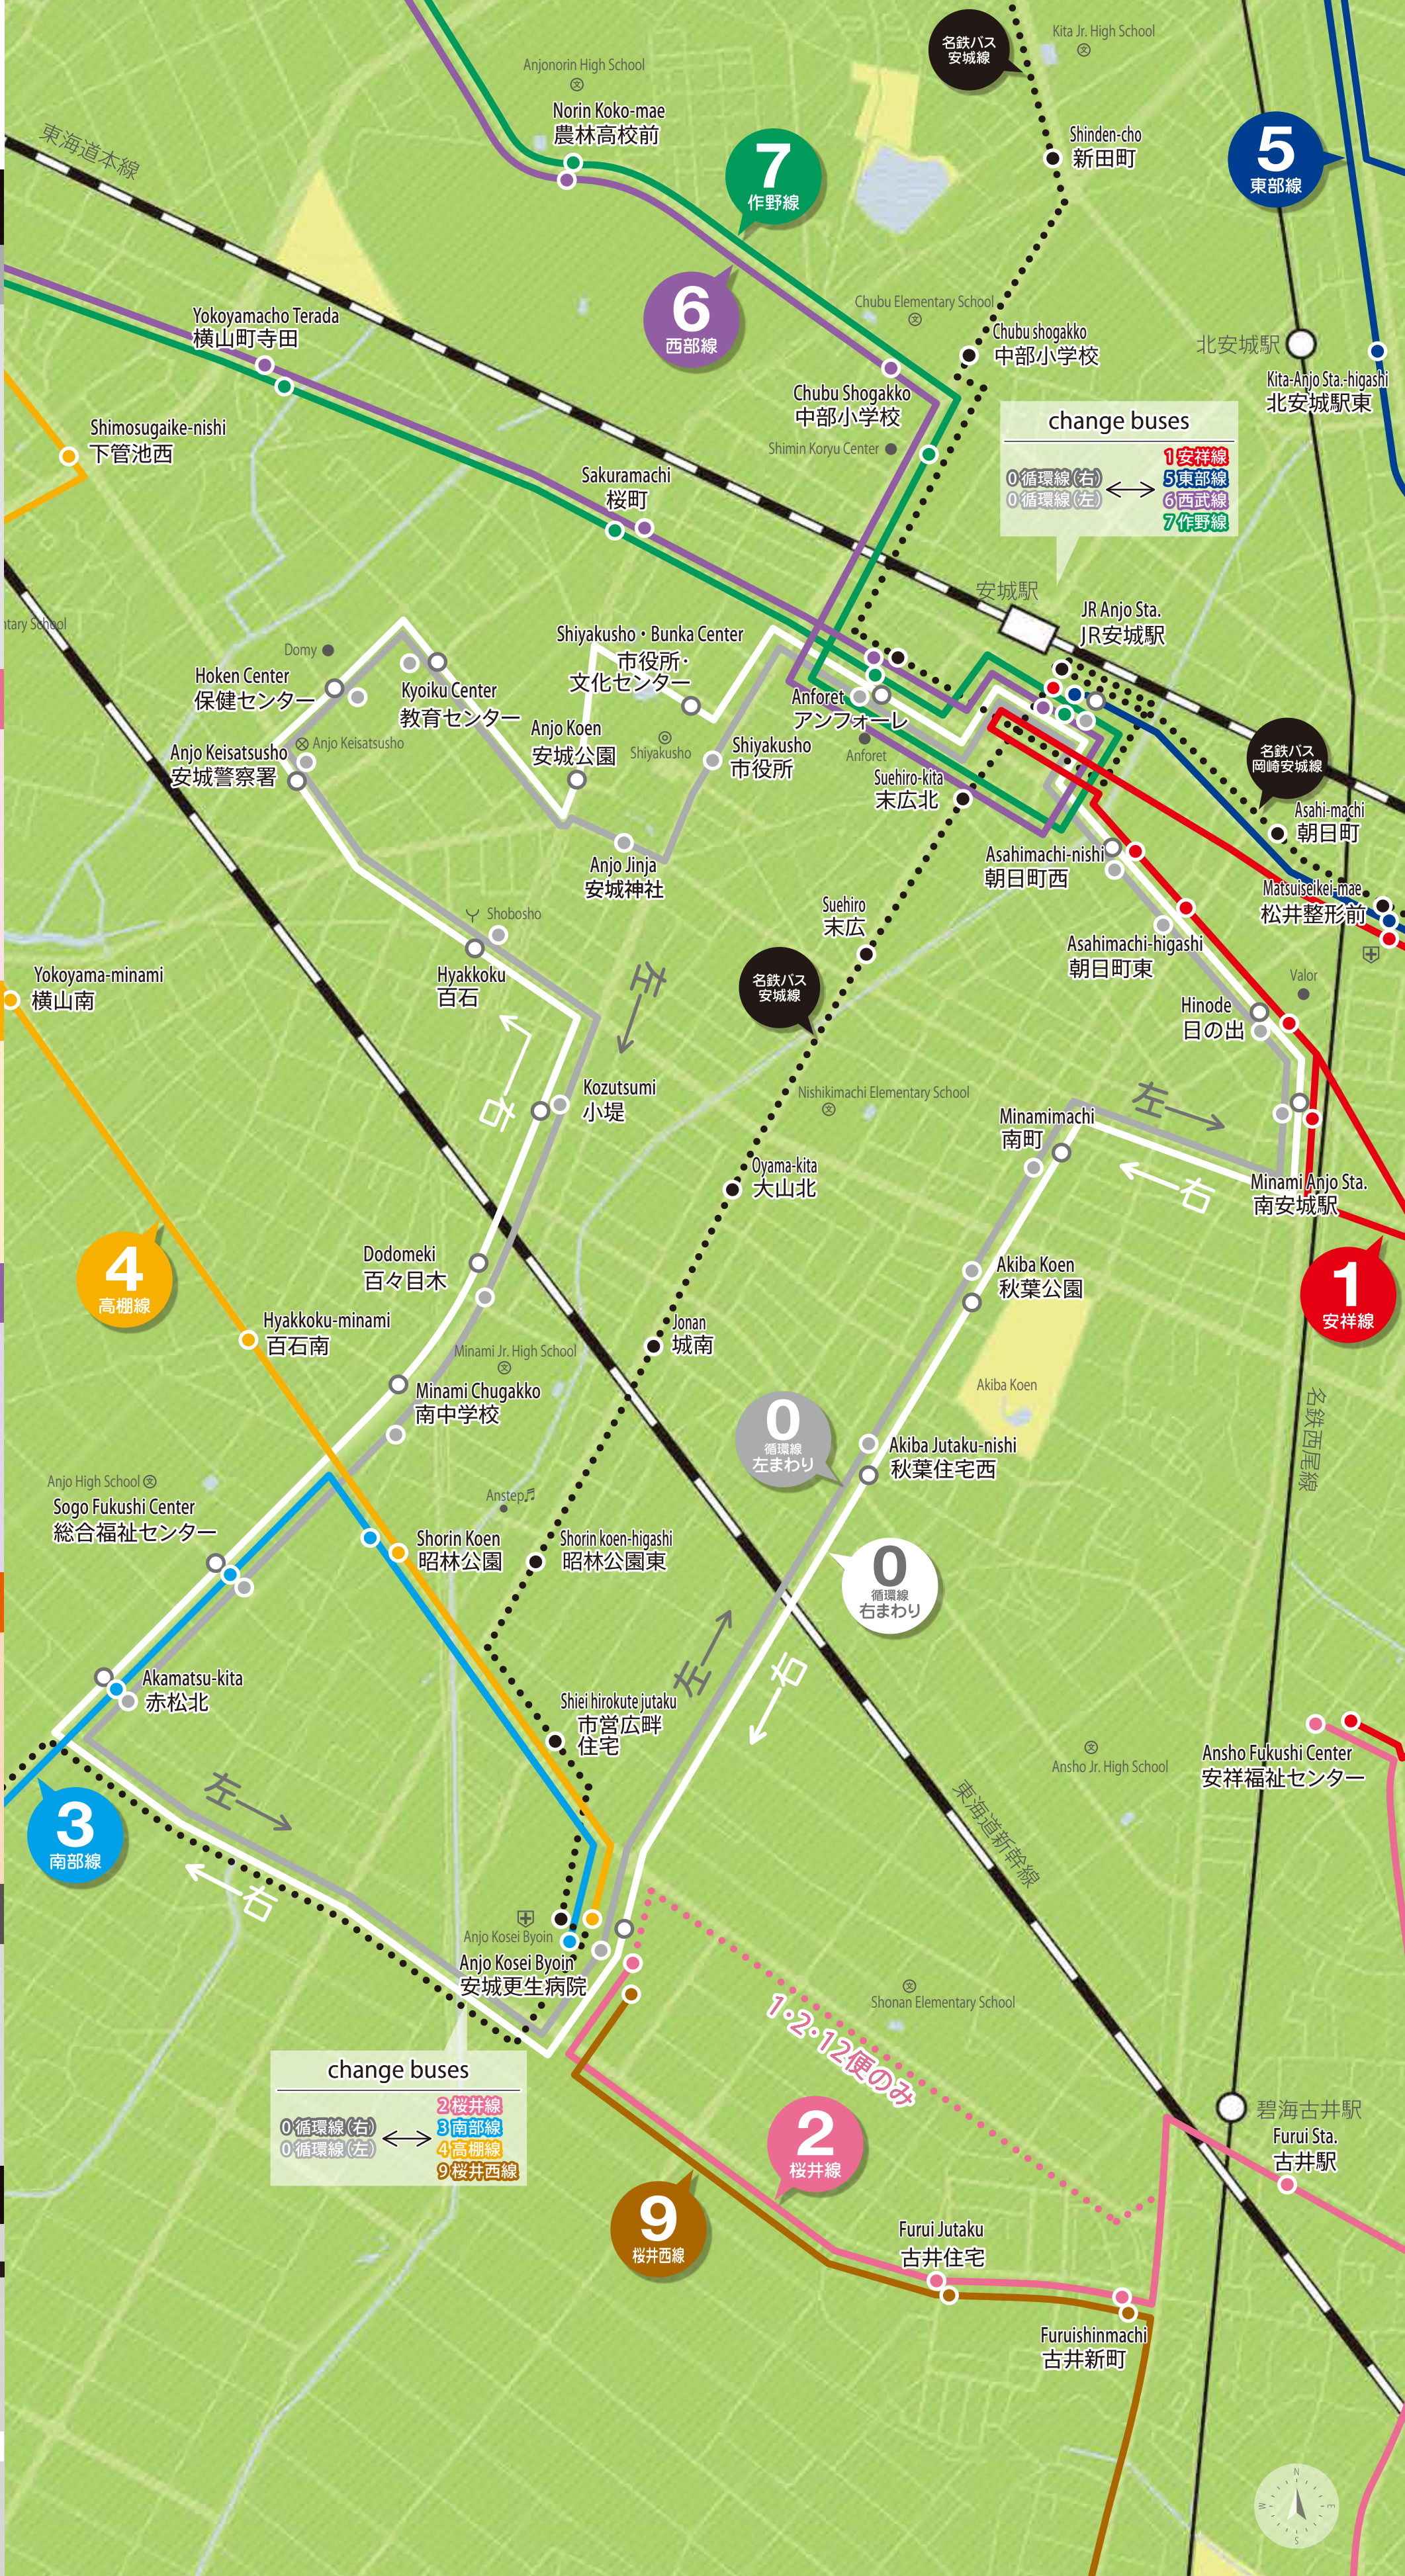

JR Anjo Sta. Bus noriba annaizu
JR安城駅バスのりば案内図

change buses

0循環線(右) ↔ 2桜井線
0循環線(左) ↔ 3南部線
4高棚線
9桜井西線

change buses

0循環線(右) ↔ 1安祥線
0循環線(左) ↔ 5東部線
6西部線
7作野線

1-2-12便のみ
2 桜井線