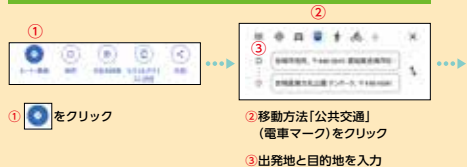

あんくるバス

<http://www.ankuru-bus.com>

あんくるバス
ウェブサイトの表示
イメージ画像

名鉄バス

名鉄バスのウェブサイトから各停留所の運行状況を確認できます。
<http://www.meitetsu-bus.co.jp/rosen/location/>

乗り換え検索

こちらのサイトでもあんくるバスの乗り換え検索が可能です。

NAVITIME

駅すばあと

ルート検索

グーグル
Google マップであんくるバスのルート検索ができます！

パソコン検索

スマホで検索

あんくるバスで
行ってみよう！

家康ゆかりのまち
安城松平発祥の地

安城歴史博物館の特別展