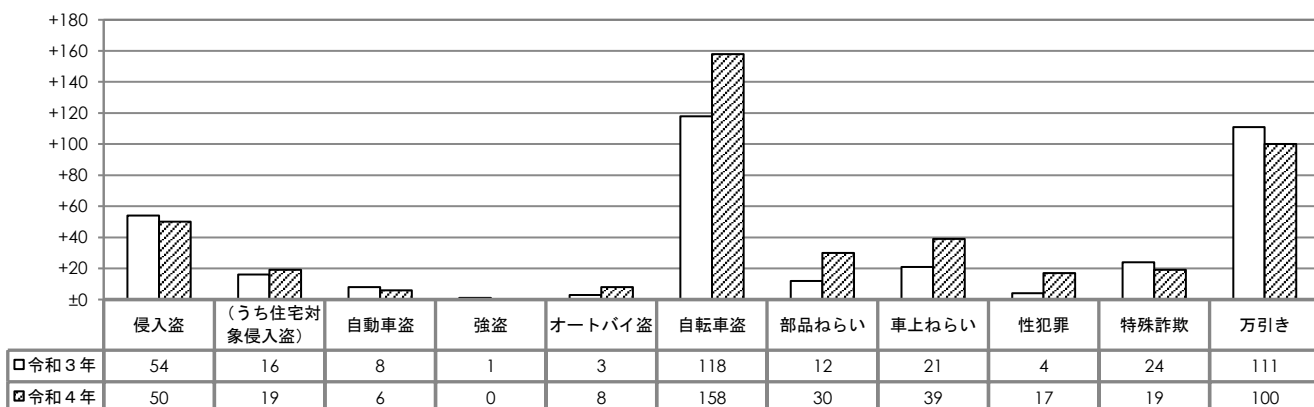

安城市の犯罪・交通事故発生状況

回 覧

令和4年11月

I 概況（令和4年1月～10月）

1 犯罪（刑法犯）の発生状況（暫定数）

（1）犯罪発生総数（件数）

	愛知県			安城市		
	令和4年1月～10月	前年同期比	増減率(%)	令和4年1月～10月	前年同期比	増減率(%)
総数	34,084	+2,948	+9	856	+119	+16

（2）主な犯罪の発生状況（件数）

	愛知県			安城市		
	令和4年1月～10月	前年同期比	増減率(%)	令和4年1月～10月	前年同期比	増減率(%)
侵入盗	2,079	+295	+17	50	-4	-7
（うち住宅対象侵入盗）	861	-12	-1	19	+3	+19
自動車盗	735	+114	+18	6	-2	-25
強盗	64	-9	-12	0	-1	-100
オートバイ盗	486	+122	+34	8	+5	+167
自転車盗	7,014	+1,359	+24	158	+40	+34
部品ねらい	1,156	+181	+19	30	+18	+150
車上ねらい	1,460	+200	+16	39	+18	+86
性犯罪	287	+6	+2	17	+13	+325
特殊詐欺				19	-5	-21
万引き	4,541	-32	-1	100	-11	-10
合計	17,822	+2,236	+14	427	+71	+20

<主な犯罪発生件数の増減比（1月～10月）>