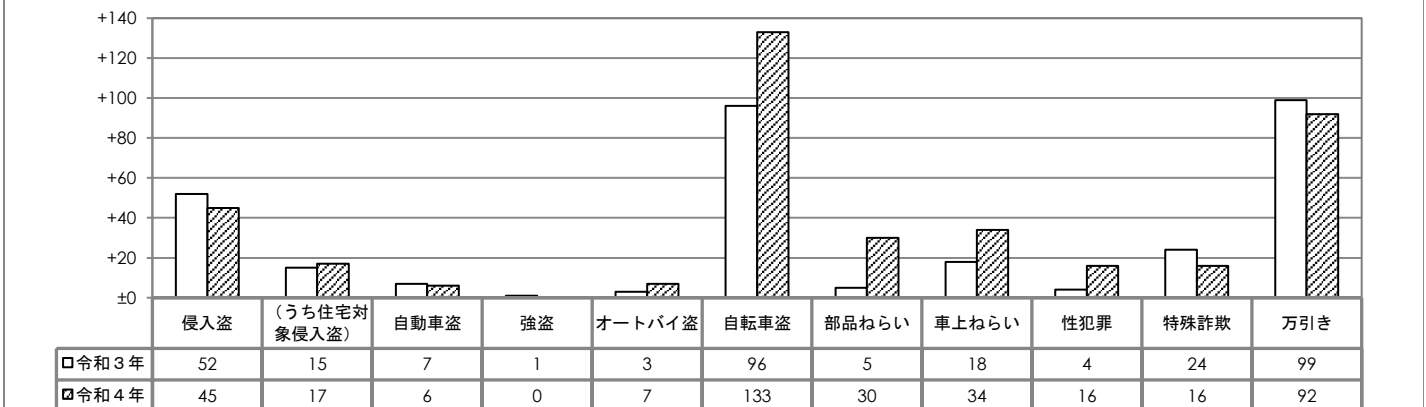

安城市の犯罪・交通事故発生状況

回 覧

令和4年10月

I 概況（令和4年1月～9月）

1 犯罪（刑法犯）の発生状況（暫定数）

（1）犯罪発生総数（件数）

	愛知県			安城市		
	令和4年1月～9月	前年同期比	増減率(%)	令和4年1月～9月	前年同期比	増減率(%)
総数	30,113	+2,113	+8	761	+108	+17

（2）主な犯罪の発生状況（件数）

	愛知県			安城市		
	令和4年1月～9月	前年同期比	増減率(%)	令和4年1月～9月	前年同期比	増減率(%)
侵入盗	1,875	+254	+16	45	-7	-13
（うち住宅対象侵入盗）	791	-7	-1	17	+2	+13
自動車盗	634	+77	+14	6	-1	-14
強盗	56	-4	-7	0	-1	-100
オートバイ盗	438	+100	+30	7	+4	+133
自転車盗	6,055	+1,007	+20	133	+37	+39
部品ねらい	1,044	+194	+23	30	+25	+500
車上ねらい	1,262	+114	+10	34	+16	+89
性犯罪	257	+9	+4	16	+12	+300
特殊詐欺				16	-8	-33
万引き	4,090	-50	-1	92	-7	-7
合計	15,711	+1,701	+12	379	+70	+23

<主な犯罪発生件数の増減比（1月～9月）>